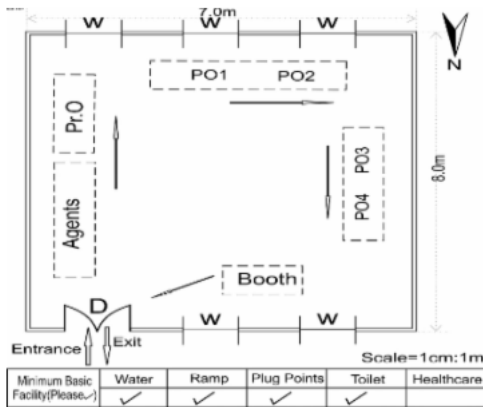

Google Map View

Polling Station Building Front View

Polling Station Front View

Cad View

Key MAP View

சட்டமன்றத் தொகுதியின் எண் மற்றும் பெயர் : 158-சிதம்பரம்  
பிரிவு எண் மற்றும் பெயர் 1-கீழ்த்திருக்கழிப்பாலை (வ.கி) மற்றும் (ஊ), பெரிய காரமேடு காலனி தெரு கிழக்கு மேற்க்கு