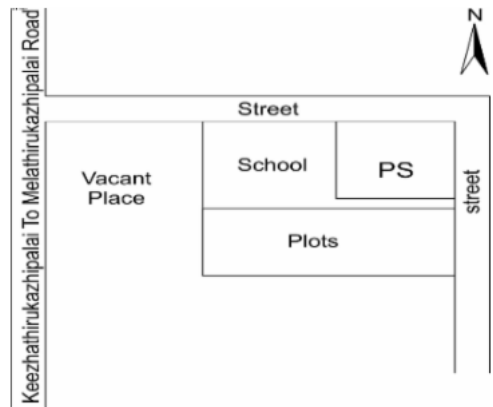

Google Map View

Polling Station Building Front View

Polling Station Front View

Cad View

Key MAP View

சட்டமன்றத் தொகுதியின் எண் மற்றும் பெயர் : 158-சிதம்பரம்  
பிரிவு எண் மற்றும் பெயர் 1-கீழ்த்திருக்கழிப்பாலை (வ.கி) மற்றும் (ஊ), பெரிய காரமேடு காலனி தெரு கிழக்கு மேற்க்கு