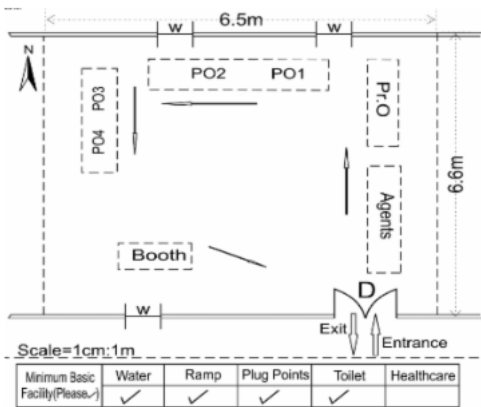

Google Map View

Polling Station Building Front View

Polling Station Front View

Cad View

Key MAP View

1	WFJ1182203	பெயர் : சான் தந்தை பெயர் : செபஸ்தியன் வீட்டு எண் : 1 வயது : 61 பாலினம் : ஆண்	Photo is available	2	WFJ1182211	பெயர் : சவுந்தரமேரி கணவர் பெயர் : சான் வீட்டு எண் : 1 வயது : 58 பாலினம் : பெண்	Photo is available	3	WFJ1903194	பெயர் : கிரிஜா கணவர் பெயர் : ஆதிநாராயணன் வீட்டு எண் : 1/371e வயது : 36 பாலினம் : பெண்	Photo is available
4	WFJ1182229	பெயர் : ஆரோக்கியமேரி தந்தை பெயர் : செபஸ்தியன் வீட்டு எண் : 2 வயது : 57 பாலினம் : பெண்	Photo is available	5	WFJ1182237	பெயர் : டேவிட் தந்தை பெயர் : செபஸ்தியன் வீட்டு எண் : 2 வயது : 48 பாலினம் : ஆண்	Photo is available	6	WFJ0518563	பெயர் : புனிதா பிரிஜித் கணவர் பெயர் : டேவிட் வீட்டு எண் : 2 வயது : 41 பாலினம் : பெண்	Photo is available
7	WFJ0194613	பெயர் : சரவணன் தந்தை பெயர் : கணேசன் வீட்டு எண் : 3-6A வயது : 36 பாலினம் : ஆண்	Photo is available	8	WFJ0845206	பெயர் : அஞ்சலி தேவி கணவர் பெயர் : சரவணன் வீட்டு எண் : 3-6A வயது : 32 பாலினம் : பெண்	Photo is available	9	WFJ0194563	பெயர் : பாஸ்கர் தந்தை பெயர் : காளிரத்தினம் வீட்டு எண் : 3-14A வயது : 36 பாலினம் : ஆண்	Photo is available
10	WFJ0375428	பெயர் : ராஜ்குமார் தந்தை பெயர் : கோவிந்தராஜ் வீட்டு எண் : 3-44 வயது : 33 பாலினம் : ஆண்	Photo is available	11	WFJ0375519	பெயர் : கற்பகம் கணவர் பெயர் : ராமலிங்கம் வீட்டு எண் : 3-85 வயது : 40 பாலினம் : பெண்	Photo is available	12	WFJ0375550	பெயர் : சூபி கணவர் பெயர் : குணசேகர் வீட்டு எண் : 3-159a வயது : 39 பாலினம் : பெண்	Photo is available
13	WFJ0000786	பெயர் : அஞ்சம்மாள் கணவர் பெயர் : ஜெயபால் வீட்டு எண் : 4-7 வயது : 58 பாலினம் : பெண்	Photo is available	14	WFJ1182245	பெயர் : பற்குணன் தந்தை பெயர் : முத்துமாணிக்கம் வீட்டு எண் : 5 வயது : 67 பாலினம் : ஆண்	Photo is available	15	WFJ1182252	பெயர் : லோகநாயகி கணவர் பெயர் : பற்குணன் வீட்டு எண் : 5 வயது : 63 பாலினம் : பெண்	Photo is available
16	WFJ1125632	பெயர் : மழலைச்செல்வன் தந்தை பெயர் : பற்குணன் வீட்டு எண் : 05 வயது : 25 பாலினம் : ஆண்	Photo is available	17	WFJ1182260	பெயர் : அம்சாயாள் கணவர் பெயர் : காளிரத்தினம் வீட்டு எண் : 6 வயது : 59 பாலினம் : பெண்	Photo is available	18	LBC1590637	பெயர் : கவாஸ்கர் தந்தை பெயர் : காளிரத்தினம் வீட்டு எண் : 6 வயது : 42 பாலினம் : ஆண்	Photo is available
19	WFJ0320788	பெயர் : இராசு தந்தை பெயர் : இராதாகிருஷ்ணன் வீட்டு எண் : 6 வயது : 35 பாலினம் : ஆண்	Photo is available	20	WFJ1182278	பெயர் : ராசேஸ்வரி கணவர் பெயர் : வெங்கடாசலம் வீட்டு எண் : 7 வயது : 71 பாலினம் : பெண்	Photo is available	21	LBC1229038	பெயர் : ரெங்கநாதன் தந்தை பெயர் : வெங்கடாசலம் வீட்டு எண் : 7 வயது : 53 பாலினம் : ஆண்	Photo is available
22	LBC1590215	பெயர் : வாசுகி கணவர் பெயர் : அரங்கநாதன் வீட்டு எண் : 7 வயது : 46 பாலினம் : பெண்	Photo is available	23	LBC2390102	பெயர் : மணிபாலன் தந்தை பெயர் : வெங்கடாசலம் வீட்டு எண் : 7 வயது : 44 பாலினம் : ஆண்	Photo is available	24	WFJ1899095	பெயர் : பாரதி ஜீவா தந்தை பெயர் : ரெங்கநாதன் வீட்டு எண் : 07 வயது : 23 பாலினம் : ஆண்	Photo is available
25	WFJ0939504	பெயர் : உஷாரானி தந்தை பெயர் : வெற்றிவேல் வீட்டு எண் : 7-34 வயது : 30 பாலினம் : பெண்	Photo is available	26	WFJ1846807	பெயர் : கார்த்திகா தந்தை பெயர் : ரங்கநாதன் வீட்டு எண் : 07 பி வயது : 25 பாலினம் : பெண்	Photo is available	27	WFJ1182286	பெயர் : சின்னமணி கணவர் பெயர் : மாணிக்கவேல் வீட்டு எண் : 8 வயது : 68 பாலினம் : பெண்	Photo is available
28	WFJ0194589	பெயர் : மணிகண்டன் தந்தை பெயர் : ராதாகிருஷ்ணன் வீட்டு எண் : 9 வயது : 36 பாலினம் : ஆண்	Photo is available	29	LBC1229020	பெயர் : ரவிக்கண்ணன் தந்தை பெயர் : கண்ணுசாமி வீட்டு எண் : 10 வயது : 56 பாலினம் : ஆண்	Photo is available	30	LBC1267590	பெயர் : கலையரசி கணவர் பெயர் : ரவிக்கண்ணன் வீட்டு எண் : 10 வயது : 50 பாலினம் : பெண்	Photo is available