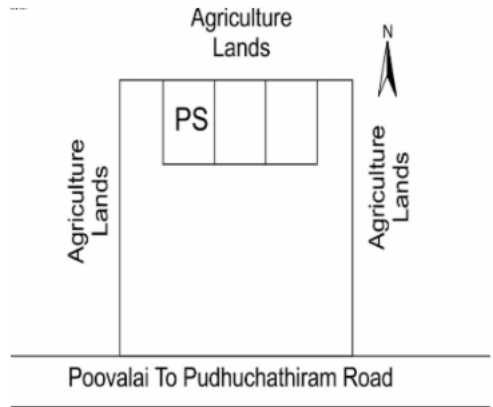

Google Map View

Polling Station Building Front View

Polling Station Front View

Cad View

Key MAP View

1	WFJ1182203	பெயர் : சான் தந்தை பெயர் : செபஸ்தியன் வீட்டு எண் : 1 வயது : 61 பாலினம் : ஆண்	Photo is available	2	WFJ1182211	பெயர் : சவுந்தரமேரி கணவர் பெயர் : சான் வீட்டு எண் : 1 வயது : 58 பாலினம் : பெண்	Photo is available	3	WFJ1903194	பெயர் : கிரிஜா கணவர் பெயர் : ஆதிநாராயணன் வீட்டு எண் : 1/371e வயது : 36 பாலினம் : பெண்	Photo is available
4	WFJ1182229	பெயர் : ஆரோக்கியமேரி தந்தை பெயர் : செபஸ்தியன் வீட்டு எண் : 2 வயது : 57 பாலினம் : பெண்	Photo is available	5	WFJ1182237	பெயர் : டேவிட் தந்தை பெயர் : செபஸ்தியன் வீட்டு எண் : 2 வயது : 48 பாலினம் : ஆண்	Photo is available	6	WFJ0518563	பெயர் : புனிதா பிரிஜித் கணவர் பெயர் : டேவிட் வீட்டு எண் : 2 வயது : 41 பாலினம் : பெண்	Photo is available
7	WFJ0194613	பெயர் : சரவணன் தந்தை பெயர் : கணேசன் வீட்டு எண் : 3-6A வயது : 36 பாலினம் : ஆண்	Photo is available	8	WFJ0845206	பெயர் : அஞ்சலி தேவி கணவர் பெயர் : சரவணன் வீட்டு எண் : 3-6A வயது : 32 பாலினம் : பெண்	Photo is available	9	WFJ0194563	பெயர் : பாஸ்கர் தந்தை பெயர் : காளிரத்தினம் வீட்டு எண் : 3-14A வயது : 36 பாலினம் : ஆண்	Photo is available
10	WFJ0375428	பெயர் : ராஜ்குமார் தந்தை பெயர் : கோவிந்தராஜ் வீட்டு எண் : 3-44 வயது : 33 பாலினம் : ஆண்	Photo is available	11	WFJ0375519	பெயர் : கற்பகம் கணவர் பெயர் : ராமலிங்கம் வீட்டு எண் : 3-85 வயது : 40 பாலினம் : பெண்	Photo is available	12	WFJ0375550	பெயர் : சூபி கணவர் பெயர் : குணசேகர் வீட்டு எண் : 3-159a வயது : 39 பாலினம் : பெண்	Photo is available
13	WFJ0000786	பெயர் : அஞ்சம்மாள் கணவர் பெயர் : ஜெயபால் வீட்டு எண் : 4-7 வயது : 58 பாலினம் : பெண்	Photo is available	14	WFJ1182245	பெயர் : பற்குணன் தந்தை பெயர் : முத்துமாணிக்கம் வீட்டு எண் : 5 வயது : 67 பாலினம் : ஆண்	Photo is available	15	WFJ1182252	பெயர் : லோகநாயகி கணவர் பெயர் : பற்குணன் வீட்டு எண் : 5 வயது : 63 பாலினம் : பெண்	Photo is available
16	WFJ1125632	பெயர் : மழலைச்செல்வன் தந்தை பெயர் : பற்குணன் வீட்டு எண் : 05 வயது : 25 பாலினம் : ஆண்	Photo is available	17	WFJ1182260	பெயர் : அம்சாயாள் கணவர் பெயர் : காளிரத்தினம் வீட்டு எண் : 6 வயது : 59 பாலினம் : பெண்	Photo is available	18	LBC1590637	பெயர் : கவாஸ்கர் தந்தை பெயர் : காளிரத்தினம் வீட்டு எண் : 6 வயது : 42 பாலினம் : ஆண்	Photo is available
19	WFJ0320788	பெயர் : இராசு தந்தை பெயர் : இராதாகிருஷ்ணன் வீட்டு எண் : 6 வயது : 35 பாலினம் : ஆண்	Photo is available	20	WFJ1182278	பெயர் : ராசேஸ்வரி கணவர் பெயர் : வெங்கடாசலம் வீட்டு எண் : 7 வயது : 71 பாலினம் : பெண்	Photo is available	21	LBC1229038	பெயர் : ரெங்கநாதன் தந்தை பெயர் : வெங்கடாசலம் வீட்டு எண் : 7 வயது : 53 பாலினம் : ஆண்	Photo is available
22	LBC1590215	பெயர் : வாசுகி கணவர் பெயர் : அரங்கநாதன் வீட்டு எண் : 7 வயது : 46 பாலினம் : பெண்	Photo is available	23	LBC2390102	பெயர் : மணிபாலன் தந்தை பெயர் : வெங்கடாசலம் வீட்டு எண் : 7 வயது : 44 பாலினம் : ஆண்	Photo is available	24	WFJ1899095	பெயர் : பாரதி ஜீவா தந்தை பெயர் : ரெங்கநாதன் வீட்டு எண் : 07 வயது : 23 பாலினம் : ஆண்	Photo is available
25	WFJ0939504	பெயர் : உஷாரானி தந்தை பெயர் : வெற்றிவேல் வீட்டு எண் : 7-34 வயது : 30 பாலினம் : பெண்	Photo is available	26	WFJ1846807	பெயர் : கார்த்திகா தந்தை பெயர் : ரங்கநாதன் வீட்டு எண் : 07 பி வயது : 25 பாலினம் : பெண்	Photo is available	27	WFJ1182286	பெயர் : சின்னமணி கணவர் பெயர் : மாணிக்கவேல் வீட்டு எண் : 8 வயது : 68 பாலினம் : பெண்	Photo is available
28	WFJ0194589	பெயர் : மணிகண்டன் தந்தை பெயர் : ராதாகிருஷ்ணன் வீட்டு எண் : 9 வயது : 36 பாலினம் : ஆண்	Photo is available	29	LBC1229020	பெயர் : ரவிக்கண்ணன் தந்தை பெயர் : கண்ணுசாமி வீட்டு எண் : 10 வயது : 56 பாலினம் : ஆண்	Photo is available	30	LBC1267590	பெயர் : கலையரசி கணவர் பெயர் : ரவிக்கண்ணன் வீட்டு எண் : 10 வயது : 50 பாலினம் : பெண்	Photo is available