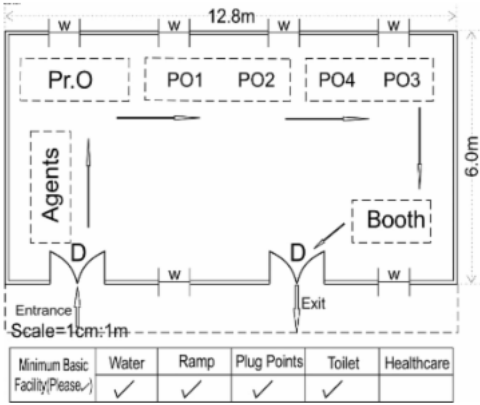

Google Map View

Polling Station Building Front View

Polling Station Front View

Cad View

Key MAP View

சட்டமன்றத் தொகுதியின் எண் மற்றும் பெயர் : 158-சிதம்பரம் மற்றும் பெயர் 1-கொத்தட்டை (வ.கி) மற்றும் (ஊ), தோப்பிருப்பு பிரிவு எண் மற்றும் பெயர்