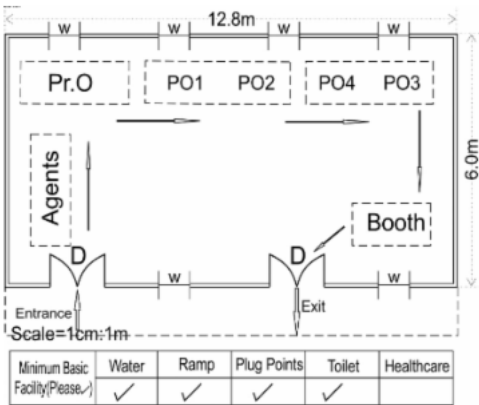

Google Map View

Polling Station Building Front View

Polling Station Front View

Cad View

Key MAP View

1 பெயர் : தேசப்பன் தந்தை பெயர்: குப்புசாமி வீட்டு எண் : 01 வயது : 56 பாலினம் : ஆண் Photo is available	WFJ1887801	2 பெயர் : தேன்மொழி கணவர் பெயர்: சாமிதுரை வீட்டு எண் : 1 வயது : 55 பாலினம் : பெண் Photo is available	LBC1239516	3 பெயர் : முல்லைவேந்தன் தந்தை பெயர்: தங்கவேல் வீட்டு எண் : 1 வயது : 45 பாலினம் : ஆண் Photo is available	WFJ0007062
4 பெயர் : அபில் ராஜ் தந்தை பெயர்: வீரமணி வீட்டு எண் : 1 வயது : 28 பாலினம் : ஆண் Photo is available	WFJ1073527	5 பெயர் : அபிஷேக் தந்தை பெயர்: மூர்த்தி வீட்டு எண் : 1-69 வயது : 21 பாலினம் : ஆண் Photo is available	WFJ2071306	6 பெயர் : சரவணன் தந்தை பெயர்: கோவிந்தசாமி வீட்டு எண் : 1/174 வயது : 48 பாலினம் : ஆண் Photo is available	WFJ1902717
7 பெயர் : தையநாயகி கணவர் பெயர்: ராசாராம் வீட்டு எண் : 1-A வயது : 59 பாலினம் : பெண் Photo is available	WFJ1238567	8 பெயர் : வேனீ கணவர் பெயர்: சுப்ரமணி வீட்டு எண் : 1E வயது : 51 பாலினம் : பெண் Photo is available	WFJ0324277	9 பெயர் : லட்சுமி கணவர் பெயர்: ராஜேந்திரன் வீட்டு எண் : 1E வயது : 50 பாலினம் : பெண் Photo is available	WFJ0203034
10 பெயர் : லக்ஷ்மி தந்தை பெயர்: தேவராஜ் வீட்டு எண் : 1E வயது : 41 பாலினம் : பெண் Photo is available	WFJ0203059	11 பெயர் : மீனவச்செல்வி கணவர் பெயர்: கலைதாஸ் வீட்டு எண் : 1E வயது : 40 பாலினம் : பெண் Photo is available	WFJ0527143	12 பெயர் : புகழ்வேணி கணவர் பெயர்: கணேஷ் வீட்டு எண் : 1E வயது : 37 பாலினம் : பெண் Photo is available	WFJ0527135
13 பெயர் : செந்தமிழ் கணவர் பெயர்: முனியன் வீட்டு எண் : 1E வயது : 37 பாலினம் : பெண் Photo is available	WFJ0203547	14 பெயர் : ரகுமான் தாயின் பெயர்: சமதி வீட்டு எண் : 1E வயது : 36 பாலினம் : ஆண் Photo is available	WFJ0202614	15 பெயர் : சூரியா கணவர் பெயர்: விஜயகுமார் வீட்டு எண் : 1E வயது : 36 பாலினம் : பெண் Photo is available	WFJ0203174
16 பெயர் : சரண்ராஜ் தந்தை பெயர்: செளந்தர்ராஜன் வீட்டு எண் : 1E வயது : 35 பாலினம் : ஆண் Photo is available	WFJ0203018	17 பெயர் : விக்னேஷ்வரன் தந்தை பெயர்: மாணிக்கவேல் வீட்டு எண் : 1E வயது : 35 பாலினம் : ஆண் Photo is available	WFJ0202606	18 பெயர் : செயபால் தந்தை பெயர்: மாசிலாமணி வீட்டு எண் : 2 வயது : 76 பாலினம் : ஆண் Photo is available	WFJ1238575
19 பெயர் : சசிலா கணவர் பெயர்: செயபால் வீட்டு எண் : 2 வயது : 70 பாலினம் : பெண் Photo is available	WFJ1238583	20 பெயர் : கோவிந்தன் தந்தை பெயர்: ஆறுமுகம் வீட்டு எண் : 2 வயது : 50 பாலினம் : ஆண் Photo is available	LBC2480010	21 பெயர் : பாலமுருகன் தந்தை பெயர்: ராஜேந்தரன் வீட்டு எண் : 2 வயது : 39 பாலினம் : ஆண் Photo is available	WFJ1850064
22 பெயர் : ஐயப்பன் தந்தை பெயர்: முருகன் வீட்டு எண் : 2 வயது : 26 பாலினம் : ஆண் Photo is available	WFJ1104728	23 பெயர் : சுகன் தந்தை பெயர்: பாலு வீட்டு எண் : 2/143 வயது : 20 பாலினம் : ஆண் Photo is available	WFJ2085090	24 பெயர் : நிதியானந்தன் தந்தை பெயர்: கோபால் வீட்டு எண் : 2/268 வயது : 39 பாலினம் : ஆண் Photo is available	WFJ1171800
25 பெயர் : சந்தியாவதி கணவர் பெயர்: நித்தியானந்தன் வீட்டு எண் : 2/268 வயது : 29 பாலினம் : பெண் Photo is available	WFJ1171792	26 பெயர் : முருகன் தந்தை பெயர்: ஆறுமுகம் வீட்டு எண் : 2-A வயது : 61 பாலினம் : ஆண் Photo is available	WFJ1238591	27 பெயர் : அஞ்சலட்சுமி கணவர் பெயர்: முருகன் வீட்டு எண் : 2-A வயது : 56 பாலினம் : பெண் Photo is available	WFJ1238609
28 பெயர் : கோவிந்தம்மாள் தந்தை பெயர்: குமரவேல் வீட்டு எண் : 3 வயது : 49 பாலினம் : பெண் Photo is available	LBC1692359	29 பெயர் : அபுகான் தந்தை பெயர்: முருகேசன் வீட்டு எண் : 03 வயது : 26 பாலினம் : ஆண் Photo is available	WFJ1072693	30 பெயர் : அபிராமி கணவர் பெயர்: நாராயணன் வீட்டு எண் : 3/17 வயது : 31 பாலினம் : பெண் Photo is available	WFJ1072164