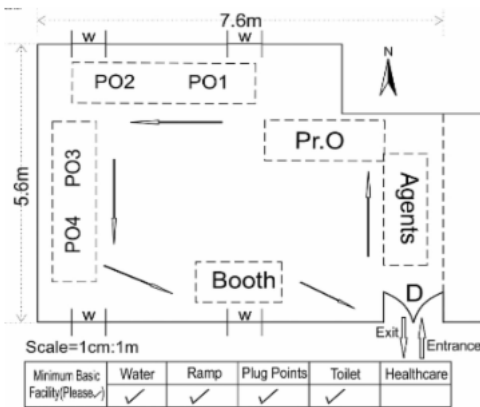

Google Map View

Polling Station Building Front View

Polling Station Front View

Cad View

Key MAP View

1 பெயர் : பிரகாஷ் தந்தை பெயர்: ராஜகோபால் வீட்டு எண் : 1 வயது : 33 பாலினம் : ஆண்	WFJ0324426 Photo is available	2 பெயர் : கார்த்திகேயன் தந்தை பெயர்: மூர்த்தி வீட்டு எண் : 1E வயது : 41 பாலினம் : ஆண்	WFJ0203067 Photo is available	# 3 பெயர் : சண்முகம் தந்தை பெயர்: ஜெயபால் வீட்டு எண் : 2 வயது : 38 பாலினம் : ஆண்	WFJ0203588 Photo is available
4 பெயர் : பரத் தந்தை பெயர்: கலைச்செல்வென் வீட்டு எண் : 2/149 வயது : 20 பாலினம் : ஆண்	WFJ2107860 Photo is available	5 பெயர் : துர்கா கணவர் பெயர்: ரமேஷ் ரமேஷ் வீட்டு எண் : 3/59 வயது : 33 பாலினம் : பெண்	WFJ2088813 Photo is available	6 பெயர் : விக்னேஷ் தந்தை பெயர்: ராஜேந்திரன் வீட்டு எண் : 3-194 வயது : 38 பாலினம் : ஆண்	WFJ2218899 Photo is available
7 பெயர் : தமிழரசி கணவர் பெயர்: கார்த்திகேயன் வீட்டு எண் : 5 வயது : 38 பாலினம் : பெண்	WFJ0203778 Photo is available	8 பெயர் : அருண்மாரர் தந்தை பெயர்: செல்வகுமார் வீட்டு எண் : 13 வயது : 39 பாலினம் : ஆண்	WFJ0202648 Photo is available	9 பெயர் : ஹேமா கணவர் பெயர்: பாரதிராஜா வீட்டு எண் : 13 வயது : 35 பாலினம் : பெண்	WFJ1930577 Photo is available
10 பெயர் : விக்னேஷ் தந்தை பெயர்: செல்வகுமார் வீட்டு எண் : 13 வயது : 33 பாலினம் : ஆண்	WFJ0446070 Photo is available	11 பெயர் : கரண் தந்தை பெயர்: கலைமணி வீட்டு எண் : 13 வயது : 24 பாலினம் : ஆண்	WFJ2136018 Photo is available	12 பெயர் : சரிகா கணவர் பெயர்: விஜி வீட்டு எண் : 17 வயது : 32 பாலினம் : பெண்	WFJ1074061 Photo is available
13 பெயர் : சிவகாமி கணவர் பெயர்: முருகானந்தம் வீட்டு எண் : 18 வயது : 43 பாலினம் : பெண்	WFJ0841320 Photo is available	14 பெயர் : அஸ்விதா தந்தை பெயர்: வீரமணி வீட்டு எண் : 20 வயது : 23 பாலினம் : பெண்	WFJ1921998 Photo is available	15 பெயர் : ராஜலெட்சுமி தந்தை பெயர்: ராஜப்பன் வீட்டு எண் : 22 வயது : 42 பாலினம் : பெண்	LBC1692946 Photo is available
16 பெயர் : வீரமாளா தந்தை பெயர்: சின்னவநாட்டார் வீட்டு எண் : 29-A வயது : 86 பாலினம் : பெண்	WFJ1242601 Photo is available	17 பெயர் : பட்டுபக்கியம் கணவர் பெயர்: பன்னீர் வீட்டு எண் : 30 வயது : 65 பாலினம் : பெண்	WFJ1123256 Photo is available	18 பெயர் : பன்னீர் தந்தை பெயர்: நடேசன் வீட்டு எண் : 30 வயது : 64 பாலினம் : ஆண்	WFJ1123215 Photo is available
19 பெயர் : ரஹிம்ராஜ் தந்தை பெயர்: முருகன் வீட்டு எண் : 41 வயது : 20 பாலினம் : ஆண்	WFJ2079424 Photo is available	20 பெயர் : சந்துரு சந்துரு தந்தை பெயர்: அரிச்சந்திரன் வீட்டு எண் : 44 மெடிடெரு வயது : 22 பாலினம் : ஆண்	WFJ2089852 Photo is available	21 பெயர் : இளையராஜா தந்தை பெயர்: ராமன் வீட்டு எண் : 49 வயது : 42 பாலினம் : ஆண்	WFJ0648055 Photo is available
22 பெயர் : ஜெயபாரதி கணவர் பெயர்: கோவிந்தசாமி வீட்டு எண் : 50 வயது : 36 பாலினம் : பெண்	WFJ1991108 Photo is available	23 பெயர் : வாழ்முனி தந்தை பெயர்: அக்னீவீரன் வீட்டு எண் : 50 வயது : 35 பாலினம் : ஆண்	WFJ0446039 Photo is available	24 பெயர் : லோகேஸ்வரி கணவர் பெயர்: வாழ்முனி வீட்டு எண் : 51 வயது : 27 பாலினம் : பெண்	WFJ1043520 Photo is available
25 பெயர் : சற்குணா கணவர் பெயர்: முல்லைவேந்தன் வீட்டு எண் : 56 வயது : 39 பாலினம் : பெண்	WFJ0203687 Photo is available	26 பெயர் : கயல்விழி கணவர் பெயர்: பூபாலன் வீட்டு எண் : 63 வயது : 31 பாலினம் : பெண்	WFJ1922434 Photo is available	27 பெயர் : அறிவுழகன் இதரர் பெயர்: லட்சுமி வீட்டு எண் : 66 வயது : 47 பாலினம் : ஆண்	WFJ2016236 Photo is available
28 பெயர் : லட்சுமி கணவர் பெயர்: அறிவுழகன் வீட்டு எண் : 66 வயது : 44 பாலினம் : பெண்	WFJ2016228 Photo is available	29 பெயர் : வினோத்குமார் தந்தை பெயர்: கோவிந்தசாமி வீட்டு எண் : 66 வயது : 32 பாலினம் : ஆண்	WFJ0446096 Photo is available	30 பெயர் : நதியா தந்தை பெயர்: சகாதேவன் வீட்டு எண் : 70 வயது : 36 பாலினம் : பெண்	XFZ0578294 Photo is available