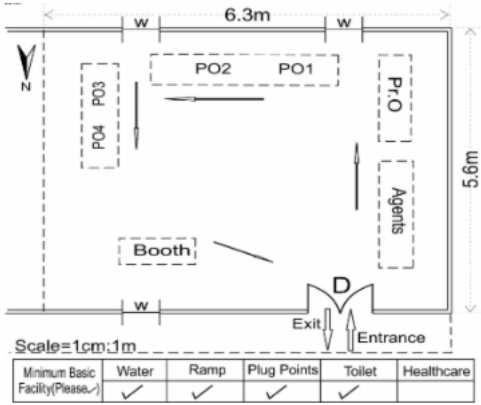

Google Map View

Polling Station Building Front View

Polling Station Front View

Cad View

Key MAP View

1 பெயர் : ராதா தந்தை பெயர்: கலியமூர்த்தி வீட்டு எண் : 1 வயது : 60 பாலினம் : பெண் Photo is available	WFJ1324839	2 பெயர் : மதன் தந்தை பெயர்: தங்கராசு வீட்டு எண் : 1E வயது : 42 பாலினம் : ஆண் Photo is available	WFJ0204271	3 பெயர் : வதனி கணவர் பெயர்: தியாகு வீட்டு எண் : 1E வயது : 38 பாலினம் : பெண் Photo is available	WFJ0204594
4 பெயர் : வசந்தராஜ் தந்தை பெயர்: பெருமாள் வீட்டு எண் : 1E வயது : 37 பாலினம் : ஆண் Photo is available	WFJ0324632	5 பெயர் : இளவரசன் தந்தை பெயர்: கோவிந்த் வீட்டு எண் : 1E வயது : 37 பாலினம் : ஆண் Photo is available	WFJ0204461	6 பெயர் : சாமுண்டேஸ்வரி கணவர் பெயர்: சரவணன் வீட்டு எண் : 1E வயது : 33 பாலினம் : பெண் Photo is available	WFJ0324533
7 பெயர் : ராஜசேகர் தந்தை பெயர்: குணசேகர் வீட்டு எண் : 1E வயது : 33 பாலினம் : ஆண் Photo is available	WFJ0324715	8 பெயர் : ராஜேஷ் தந்தை பெயர்: பக்கிரிசாமி வீட்டு எண் : 1E வயது : 33 பாலினம் : ஆண் Photo is available	WFJ0324731	9 பெயர் : இந்திராணி கணவர் பெயர்: வினோத்குமார் வீட்டு எண் : 1E வயது : 33 பாலினம் : பெண் Photo is available	WFJ0324525
10 பெயர் : முனியப்பன் தந்தை பெயர்: மாயவன் வீட்டு எண் : 2/257 வயது : 57 பாலினம் : ஆண் Photo is available	WFJ1266584	11 பெயர் : ஜெயந்தி கணவர் பெயர்: ஆனந்தன் வீட்டு எண் : 2/270 வயது : 50 பாலினம் : பெண் Photo is available	WFJ1105774	12 பெயர் : பூஜா தந்தை பெயர்: தரணிநாதன் வீட்டு எண் : 2/275 வயது : 24 பாலினம் : பெண் Photo is available	WFJ1835321
13 பெயர் : இராஜேஷ் தந்தை பெயர்: தூண்டிக்காரன் வீட்டு எண் : 2-301 வயது : 35 பாலினம் : ஆண் Photo is available	WFJ0324699	14 பெயர் : மேனகா தந்தை பெயர்: மாணிக்கேவல் வீட்டு எண் : 2/359 வயது : 43 பாலினம் : பெண் Photo is available	WFJ0204537	15 பெயர் : சதிஷ் தந்தை பெயர்: சண்முகம் வீட்டு எண் : 2-383 வயது : 33 பாலினம் : ஆண் Photo is available	WFJ0324681
16 பெயர் : காமாட்சி தந்தை பெயர்: தட்சணா மூர்த்தி வீட்டு எண் : 2-397 வயது : 26 பாலினம் : பெண் Photo is available	WFJ1045962	17 பெயர் : மோசிக்கீரன் தந்தை பெயர்: செல்வதுரை வீட்டு எண் : 2-406 வயது : 35 பாலினம் : ஆண் Photo is available	WFJ0204107	18 பெயர் : செல்வகாந்தி கணவர் பெயர்: சுரேஷ் வீட்டு எண் : 2E வயது : 39 பாலினம் : பெண் Photo is available	WFJ0204289
19 பெயர் : கீர்த்தனா கணவர் பெயர்: முகிலன் வீட்டு எண் : 3 வயது : 25 பாலினம் : பெண் Photo is available	WFJ2082907	20 பெயர் : அன்பரசன் தந்தை பெயர்: குருநாதன் வீட்டு எண் : 3/46 வயது : 42 பாலினம் : ஆண் Photo is available	LBC2547461	21 பெயர் : பிரிந்தா ஷீலா கணவர் பெயர்: வைத்தியநாதன் வீட்டு எண் : 7 வயது : 26 பாலினம் : பெண் Photo is available	WFJ1049634
22 பெயர் : சரணராஜ் தந்தை பெயர்: உலகநாதன் வீட்டு எண் : 7/21 வயது : 25 பாலினம் : ஆண் Photo is available	WFJ1075738	23 பெயர் : பார்ஞா தந்தை பெயர்: உலகநாதன் வீட்டு எண் : 7/21 வயது : 23 பாலினம் : பெண் Photo is available	WFJ1899277	24 பெயர் : பிரிய கிருத்திகா கணவர் பெயர்: ஜெகதீசன் வீட்டு எண் : 7/43 வயது : 30 பாலினம் : பெண் Photo is available	WFJ1166321
25 பெயர் : இசைவேந்தன் இதரர் பெயர்: மோகன் வீட்டு எண் : 7/48 வயது : 41 பாலினம் : ஆண் Photo is available	WFJ1877711	26 பெயர் : சாரும்தி கணவர் பெயர்: இசைவேந்தன் வீட்டு எண் : 7/48 வயது : 33 பாலினம் : பெண் Photo is available	WFJ1886035	27 பெயர் : சீதா கணவர் பெயர்: மாணிக்கவேல் வீட்டு எண் : 7/73 வயது : 32 பாலினம் : பெண் Photo is available	WFJ0787531
28 பெயர் : ஜீவகன் தந்தை பெயர்: பாண்டியன் வீட்டு எண் : 7/109 வயது : 36 பாலினம் : ஆண் Photo is available	WFJ0527507	29 பெயர் : சாமுண்டி கணவர் பெயர்: செல்வக்குமார் வீட்டு எண் : 7-155 வயது : 36 பாலினம் : பெண் Photo is available	WFJ0974758	30 பெயர் : ஜெகதீசன் தந்தை பெயர்: ஜெயசீலன் வீட்டு எண் : 7/371 வயது : 24 பாலினம் : ஆண் Photo is available	WFJ1835149