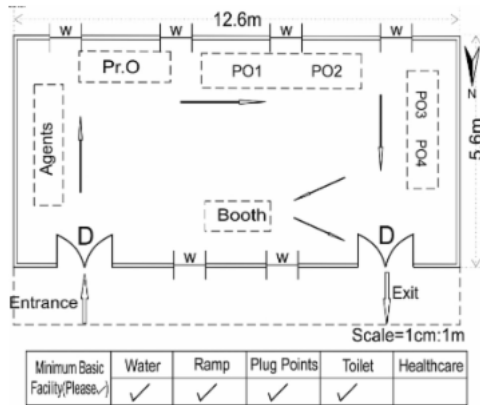

Google Map View

Polling Station Building Front View

Polling Station Front View

Cad View

Key MAP View

1	WFJ0975474	பெயர் : சக்திவேல் தந்தை பெயர்: காசிநாதன் வீட்டு எண் : 0 வயது : 39 பாலினம் : ஆண்	Photo is available	2	WFJ0976175	பெயர் : காமாட்சி கணவர் பெயர்: சக்திவேல் வீட்டு எண் : 0 வயது : 37 பாலினம் : பெண்	Photo is available	3	LBC1140441	பெயர் : வள்ளி கணவர் பெயர்: வேல்முருகன் வீட்டு எண் : 1 வயது : 53 பாலினம் : பெண்	Photo is available
4	WFJ0976035	பெயர் : ரவி தந்தை பெயர்: காசிநாதன் வீட்டு எண் : 1 வயது : 49 பாலினம் : ஆண்	Photo is available	5	WFJ0975839	பெயர் : சமதி கணவர் பெயர்: ரவி வீட்டு எண் : 1 வயது : 43 பாலினம் : பெண்	Photo is available	6	WFJ1097369	பெயர் : ராதா கணவர் பெயர்: ஆனந்தராஜ் வீட்டு எண் : 1 வயது : 36 பாலினம் : பெண்	Photo is available
7	WFJ0913095	பெயர் : தமிழகவள்ளி கணவர் பெயர்: பாரதி வீட்டு எண் : 1 வயது : 35 பாலினம் : பெண்	Photo is available	8	WFJ0527606	பெயர் : வினோத்குமார் தந்தை பெயர்: வேல்முருகன் வீட்டு எண் : 1 வயது : 33 பாலினம் : ஆண்	Photo is available	9	WFJ0527614	பெயர் : மணிகண்டன் தந்தை பெயர்: வேல்முருகன் வீட்டு எண் : 1 வயது : 32 பாலினம் : ஆண்	Photo is available
10	WFJ0527853	பெயர் : சம்பத்குமார் தந்தை பெயர்: வேல்முருகன் வீட்டு எண் : 1 வயது : 31 பாலினம் : ஆண்	Photo is available	11	WFJ0976191	பெயர் : நந்தினி தந்தை பெயர்: ரவி வீட்டு எண் : 1 வயது : 27 பாலினம் : பெண்	Photo is available	12	WFJ0204719	பெயர் : வினாயகமூர்த்தி தந்தை பெயர்: சுப்புராயன் வீட்டு எண் : 1E வயது : 51 பாலினம் : ஆண்	Photo is available
13	WFJ0204792	பெயர் : தவச்செல்வம் தாயின் பெயர்: கருப்பாயி வீட்டு எண் : 1E வயது : 49 பாலினம் : ஆண்	Photo is available	14	WFJ0205443	பெயர் : மாணிக்கம் தந்தை பெயர்: மாயவன் வீட்டு எண் : 1E வயது : 48 பாலினம் : ஆண்	Photo is available	15	WFJ0205575	பெயர் : சந்தியா கணவர் பெயர்: வினாயகமூர்த்தி வீட்டு எண் : 1E வயது : 47 பாலினம் : பெண்	Photo is available
16	WFJ0205435	பெயர் : கஸ்தூரி கணவர் பெயர்: முருகன் வீட்டு எண் : 1E வயது : 45 பாலினம் : பெண்	Photo is available	17	WFJ0205096	பெயர் : மணிமேகலை கணவர் பெயர்: வித்தியசேகர் வீட்டு எண் : 1E வயது : 45 பாலினம் : பெண்	Photo is available	18	WFJ0204685	பெயர் : ராஜலட்சுமி கணவர் பெயர்: மாணிக்கம் வீட்டு எண் : 1E வயது : 43 பாலினம் : பெண்	Photo is available
19	WFJ0204842	பெயர் : ராஜீ தந்தை பெயர்: ராமையன் வீட்டு எண் : 1E வயது : 42 பாலினம் : ஆண்	Photo is available	20	WFJ0205286	பெயர் : பரிமளா கணவர் பெயர்: முத்துவேல் வீட்டு எண் : 1E வயது : 41 பாலினம் : பெண்	Photo is available	21	WFJ0324897	பெயர் : தமிழ்செல்வி தந்தை பெயர்: எம்பிரான் வீட்டு எண் : 1E வயது : 35 பாலினம் : பெண்	Photo is available
22	WFJ0324863	பெயர் : மாயவேல் தந்தை பெயர்: காத்தவராயன் வீட்டு எண் : 1E வயது : 35 பாலினம் : ஆண்	Photo is available	23	WFJ0204818	பெயர் : ஸ்டேல்லா தந்தை பெயர்: அம்பிகாபதி வீட்டு எண் : 1E வயது : 34 பாலினம் : பெண்	Photo is available	24	WFJ0324798	பெயர் : மஞ்சு தந்தை பெயர்: மணீ வீட்டு எண் : 1E வயது : 33 பாலினம் : பெண்	Photo is available
25	WFJ0324871	பெயர் : நரசிமராவ் தந்தை பெயர்: விஸ்வநாதன் வீட்டு எண் : 1E வயது : 33 பாலினம் : ஆண்	Photo is available	26	WFJ0324889	பெயர் : வேந்தன் தந்தை பெயர்: வேணு வீட்டு எண் : 1E வயது : 33 பாலினம் : ஆண்	Photo is available	27	WFJ0527903	பெயர் : பாணுபிரியா கணவர் பெயர்: சத்தியமூர்த்தி வீட்டு எண் : 1E வயது : 31 பாலினம் : பெண்	Photo is available
28	WFJ1300318	பெயர் : சாரதம்மாள் கணவர் பெயர்: ஆறுமுகம் வீட்டு எண் : 3 வயது : 53 பாலினம் : பெண்	Photo is available	29	WFJ0649988	பெயர் : ரேவதி கணவர் பெயர்: பாலசுரு வீட்டு எண் : 3 வயது : 38 பாலினம் : பெண்	Photo is available	30	WFJ0741918	பெயர் : சுகந்தன் தந்தை பெயர்: கணேசன் வீட்டு எண் : 3-5 வயது : 33 பாலினம் : ஆண்	Photo is available