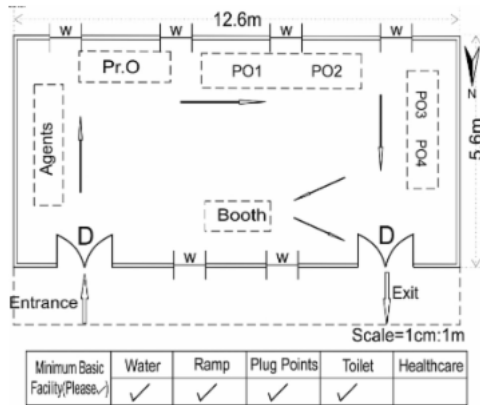

Google Map View

Polling Station Building Front View

Polling Station Front View

Cad View

Key MAP View

1 பெயர் : குப்பம்மாள் கணவர் பெயர்: ராமனுசம் வீட்டு எண் : 1 வயது : 81 பாலினம் : பெண் Photo is available	LBC1691211	2 பெயர் : வேம்பு கணவர் பெயர்: காசிராஜன் வீட்டு எண் : 1E வயது : 39 பாலினம் : பெண் Photo is available	WFJ0527648	3 பெயர் : விஜயலட்சுமி கணவர் பெயர்: சிவலோகநாதன் வீட்டு எண் : 1E வயது : 36 பாலினம் : பெண் Photo is available	WFJ0204941
4 பெயர் : விஜயஜோதி கணவர் பெயர்: சுப்ரமணியன் வீட்டு எண் : 3/180 வயது : 30 பாலினம் : பெண் Photo is available	WFJ1123736	5 பெயர் : ஹரிஹரன் தந்தை பெயர்: முருகன் வீட்டு எண் : 6/12 வயது : 23 பாலினம் : ஆண் Photo is available	WFJ1920727	6 பெயர் : இளையதுல்லா தந்தை பெயர்: ரஹ்மதுல்லா வீட்டு எண் : 6/87 வயது : 20 பாலினம் : ஆண் Photo is available	WFJ2074557
7 பெயர் : பாலசந்தோஷ் கி தந்தை பெயர்: கிருஷ்ணமூர்த்தி வீட்டு எண் : 6-168 வயது : 24 பாலினம் : ஆண் Photo is available	WFJ1920586	8 பெயர் : ஞானமணி தாயின் பெயர்: ஞானசுந்தரி வீட்டு எண் : 10-21 வயது : 30 பாலினம் : ஆண் Photo is available	WFJ0650168	9 பெயர் : ஹனி மார்கரெட் கணவர் பெயர்: ஜெயாச்சந்தரன் வீட்டு எண் : 22 வயது : 59 பாலினம் : பெண் Photo is available	WFJ1920495
10 பெயர் : லோகநாதன் தந்தை பெயர்: காசிநாதன் வீட்டு எண் : 23 வயது : 47 பாலினம் : ஆண் Photo is available	WFJ0527960	# 11 பெயர் : ஜெயசூரியா செ கணவர் பெயர்: மணிவண்ணன் வீட்டு எண் : 36 வயது : 29 பாலினம் : பெண் Photo is available	TPN0705681	12 பெயர் : கோமதி தந்தை பெயர்: தமிழ்செல்வம் வீட்டு எண் : 98/2 வயது : 34 பாலினம் : ஆண் Photo is available	WFJ0852467
13 பெயர் : சிவ சக்கரவர்த்தி தந்தை பெயர்: சிங்காரவேலன் வீட்டு எண் : 102 வயது : 23 பாலினம் : ஆண் Photo is available	WFJ1920545	14 பெயர் : குணசேகரன் தந்தை பெயர்: கோவிந்தசாமி வீட்டு எண் : 107 வயது : 54 பாலினம் : ஆண் Photo is available	WFJ1247162	15 பெயர் : அமுதா கணவர் பெயர்: வெங்கடேஷ் வீட்டு எண் : 107 வயது : 37 பாலினம் : பெண் Photo is available	WFJ0204958
16 பெயர் : ரெங்கநாதன் தந்தை பெயர்: பெரியதம்பி வீட்டு எண் : 108 வயது : 71 பாலினம் : ஆண் Photo is available	LBC1140094	17 பெயர் : உஷா கணவர் பெயர்: ரெங்கநாதன் வீட்டு எண் : 108 வயது : 58 பாலினம் : பெண் Photo is available	WFJ1247170	18 பெயர் : பத்மாவதி கணவர் பெயர்: தெட்டணாமூர்த்தி வீட்டு எண் : 109 வயது : 54 பாலினம் : பெண் Photo is available	LBC1692490
19 பெயர் : சுரேஷ் தந்தை பெயர்: இளங்கோவன் வீட்டு எண் : 109 வயது : 42 பாலினம் : ஆண் Photo is available	LBC2478949	20 பெயர் : ராணி கணவர் பெயர்: கிருஷ்ணமூர்த்தி வீட்டு எண் : 110 வயது : 57 பாலினம் : பெண் Photo is available	WFJ1247188	21 பெயர் : ஆனந்தராஜ் தந்தை பெயர்: கிருஷ்ணமூர்த்தி வீட்டு எண் : 110 வயது : 39 பாலினம் : ஆண் Photo is available	LBC2137834
22 பெயர் : ஞானசுந்தரி கணவர் பெயர்: சுப்ரமணியன் வீட்டு எண் : 111 வயது : 52 பாலினம் : பெண் Photo is available	LBC1140383	23 பெயர் : காசிராஜன் தந்தை பெயர்: கோபால் வீட்டு எண் : 111 வயது : 38 பாலினம் : ஆண் Photo is available	WFJ0447367	24 பெயர் : ஞானசேகர் தந்தை பெயர்: கோவிந்தசாமி வீட்டு எண் : 112 வயது : 51 பாலினம் : ஆண் Photo is available	WFJ1247204
25 பெயர் : வித்தியசேகரன் தந்தை பெயர்: கோவிந்தசாமி வீட்டு எண் : 112 வயது : 49 பாலினம் : ஆண் Photo is available	WFJ1247212	26 பெயர் : ராமலிங்கம் தந்தை பெயர்: சிவகொழுந்து வீட்டு எண் : 113 வயது : 71 பாலினம் : ஆண் Photo is available	WFJ1247220	27 பெயர் : சந்தனகுமாரி கணவர் பெயர்: ராமலிங்கம் வீட்டு எண் : 113 வயது : 67 பாலினம் : பெண் Photo is available	WFJ1247238
28 பெயர் : ஆனந்தவள்ளி கணவர் பெயர்: ராமலிங்கம் வீட்டு எண் : 113 வயது : 54 பாலினம் : பெண் Photo is available	WFJ1247246	29 பெயர் : ராஜகுமாரி தந்தை பெயர்: ராமலிங்கம் வீட்டு எண் : 113 வயது : 43 பாலினம் : பெண் Photo is available	LBC1691203	30 பெயர் : சபாரத்தினம் தந்தை பெயர்: ராமலிங்கம் வீட்டு எண் : 113 வயது : 42 பாலினம் : ஆண் Photo is available	LBC1688910