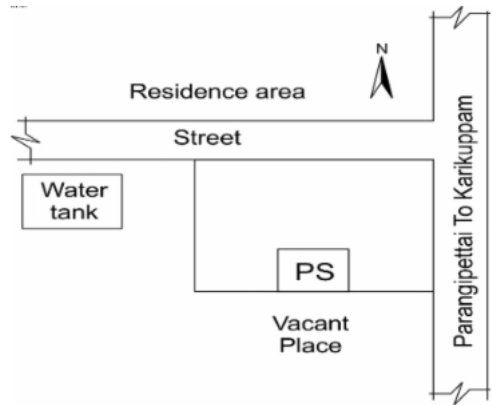

Key MAP View