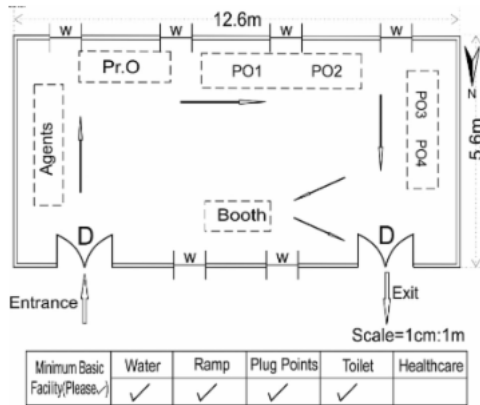

Google Map View

Polling Station Building Front View

Polling Station Front View

Cad View

Key MAP View

சட்டமன்றத் தொகுதியின் எண் மற்றும் பெயர் : 158-சிதம்பரம்
பிரிவு எண் மற்றும் பெயர் 1-அரியகோஷ்டி (வ.கி) மற்றும் (ஊ), தெற்கு தெரு