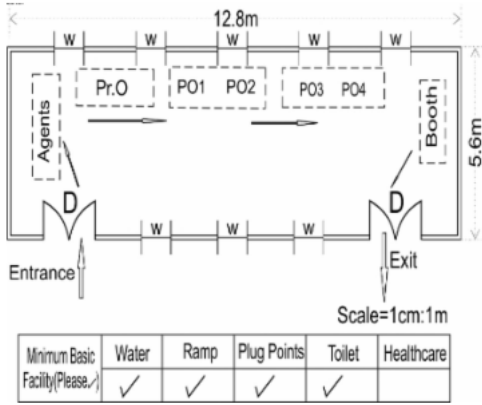

**Google Map View**

**Polling Station Building Front View**

**Polling Station Front View**

**Cad View**

**Key MAP View**

1 பெயர் : கோவிந்தசாமி தந்தை பெயர்: சுப்ரமணியன் வீட்டு எண் : 1 வயது : 60 பாலினம் : ஆண் Photo is available	WFJ1269067	2 பெயர் : புஷ்பநாதன் தந்தை பெயர்: முத்துசாமி வீட்டு எண் : 1 வயது : 50 பாலினம் : ஆண் Photo is available	LBC1137124	3 பெயர் : சித்ரா கணவர் பெயர்: புஷ்பநாதன் வீட்டு எண் : 1 வயது : 44 பாலினம் : பெண் Photo is available	LBC1682228
4 பெயர் : வினோதா தந்தை பெயர்: சேகர் வீட்டு எண் : 1 வயது : 27 பாலினம் : பெண் Photo is available	WFJ1022227	5 பெயர் : ஜீவிதா தந்தை பெயர்: வெங்கடாஜலபதி வீட்டு எண் : 1/54 வயது : 24 பாலினம் : பெண் Photo is available	WFJ1847185	6 பெயர் : ஞானவேல் தந்தை பெயர்: பழனிசாமி வீட்டு எண் : 1-75 வயது : 39 பாலினம் : ஆண் Photo is available	LBC2510733
7 பெயர் : கிருஷ்ணமூர்த்தி தந்தை பெயர்: சிவகொழுந்து வீட்டு எண் : 2 வயது : 77 பாலினம் : ஆண் Photo is available	WFJ1269075	8 பெயர் : கிருஷ்ணவேணி கணவர் பெயர்: கிருஷ்ணமூர்த்தி வீட்டு எண் : 2 வயது : 72 பாலினம் : பெண் Photo is available	WFJ1269083	9 பெயர் : சுரேஷ் இதரர் பெயர்: கிருஷ்ணமூர்த்தி வீட்டு எண் : 2 வயது : 30 பாலினம் : ஆண் Photo is available	WFJ1103449
10 பெயர் : பாலமுருகன் ஜெ தந்தை பெயர்: ஜெயசங்கர் வீட்டு எண் : 2/14 வயது : 25 பாலினம் : ஆண் Photo is available	WFJ2132025	11 பெயர் : ரூபவதி தந்தை பெயர்: சிவராஜ் வீட்டு எண் : 2/15 வயது : 27 பாலினம் : பெண் Photo is available	IGW0072876	12 பெயர் : சண்முகராஜா சுப்பிரமணியன் தந்தை பெயர்: சுப்பிரமணியன் வீட்டு எண் : 2/36 வயது : 20 பாலினம் : ஆண் Photo is available	WFJ2161826
13 பெயர் : அருணாசலம் இதரர் பெயர்: பிச்சை வீட்டு எண் : 2/154 வயது : 54 பாலினம் : ஆண் Photo is available	WFJ2044998	14 பெயர் : மணிகண்டன் அருணாசலம் தந்தை பெயர்: அருணாசலம் வீட்டு எண் : 2/154 வயது : 29 பாலினம் : ஆண் Photo is available	WFJ2105351	15 பெயர் : நடனசபாபதி தாயின் பெயர்: மீரா வீட்டு எண் : 2/227 வயது : 27 பாலினம் : ஆண் Photo is available	WFJ1113232
16 பெயர் : வினோதினி தந்தை பெயர்: வெங்கடேசன் வீட்டு எண் : 2/241 வயது : 25 பாலினம் : பெண் Photo is available	WFJ1113091	17 பெயர் : ராஜேஷ்வரி கணவர் பெயர்: ராஜேந்திரன் வீட்டு எண் : 2/368 வயது : 54 பாலினம் : பெண் Photo is available	WFJ1826015	18 பெயர் : விமலராஜ் தந்தை பெயர்: கோவிந்தசாமி வீட்டு எண் : 3 வயது : 25 பாலினம் : ஆண் Photo is available	WFJ1135201
19 பெயர் : சீதாலெட்சுமி கணவர் பெயர்: கோவிந்தசாமி வீட்டு எண் : 4 வயது : 57 பாலினம் : பெண் Photo is available	LBC1684117	20 பெயர் : மதி தந்தை பெயர்: கோவிந்தசாமி வீட்டு எண் : 4 வயது : 23 பாலினம் : ஆண் Photo is available	WFJ1865625	21 பெயர் : கலையரசன் கோ தந்தை பெயர்: கோவிந்தசாமி சு வீட்டு எண் : 4 வயது : 20 பாலினம் : ஆண் Photo is available	WFJ2137925
22 பெயர் : கிருஷ்ணாபாய் கணவர் பெயர்: கிருஷ்ணசாமி வீட்டு எண் : 5 வயது : 81 பாலினம் : பெண் Photo is available	WFJ1269091	23 பெயர் : வெங்கடாசலபதி தந்தை பெயர்: கிருஷ்ணசாமி வீட்டு எண் : 5 வயது : 54 பாலினம் : ஆண் Photo is available	WFJ1269109	24 பெயர் : தமிழ்வாணி கணவர் பெயர்: வெங்கடாஜலபதி வீட்டு எண் : 5 வயது : 45 பாலினம் : பெண் Photo is available	LBC1165380
25 பெயர் : பிரபாகரன் தந்தை பெயர்: வெங்கடாஜலபதி வீட்டு எண் : 5 வயது : 24 பாலினம் : ஆண் Photo is available	WFJ1858364	26 பெயர் : செல்வமூர்த்தி தந்தை பெயர்: செல்வராஜ் வீட்டு எண் : 5/1 வயது : 26 பாலினம் : ஆண் Photo is available	WFJ1103407	27 பெயர் : சப்தகிரிவாசன் தந்தை பெயர்: பரமசிவம் வீட்டு எண் : 5/233 வயது : 26 பாலினம் : ஆண் Photo is available	WFJ1147529
28 பெயர் : உதயகுமார் முத்துகுமாரசாமி தந்தை பெயர்: முத்துகுமாரசாமி வீட்டு எண் : 5/325 வயது : 21 பாலினம் : ஆண் Photo is available	WFJ2120491	29 பெயர் : முகமதுசலீம் தந்தை பெயர்: அப்துல்ஜபார் வீட்டு எண் : 6 வயது : 59 பாலினம் : ஆண் Photo is available	LBC1163898	30 பெயர் : சக்குபாய் கணவர் பெயர்: முகமதுசலீம் வீட்டு எண் : 6 வயது : 57 பாலினம் : பெண் Photo is available	WFJ1269117