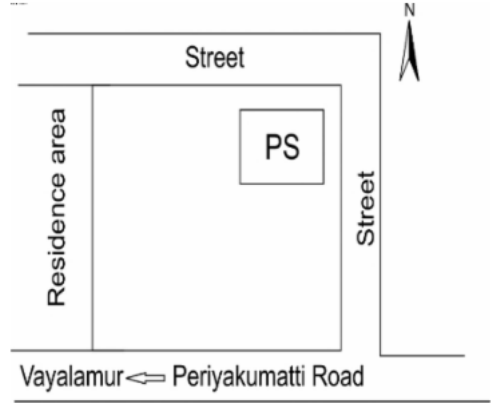

**Google Map View**

**Polling Station Building Front View**

**Polling Station Front View**

**Cad View**

**Key MAP View**

1 பெயர் : கோவிந்தசாமி தந்தை பெயர்: சுப்ரமணியன் வீட்டு எண் : 1 வயது : 60 பாலினம் : ஆண் Photo is available	WFJ1269067	2 பெயர் : புஷ்பநாதன் தந்தை பெயர்: முத்துசாமி வீட்டு எண் : 1 வயது : 50 பாலினம் : ஆண் Photo is available	LBC1137124	3 பெயர் : சித்ரா கணவர் பெயர்: புஷ்பநாதன் வீட்டு எண் : 1 வயது : 44 பாலினம் : பெண் Photo is available	LBC1682228
4 பெயர் : வினோதா தந்தை பெயர்: சேகர் வீட்டு எண் : 1 வயது : 27 பாலினம் : பெண் Photo is available	WFJ1022227	5 பெயர் : ஜீவிதா தந்தை பெயர்: வெங்கடாஜலபதி வீட்டு எண் : 1/54 வயது : 24 பாலினம் : பெண் Photo is available	WFJ1847185	6 பெயர் : ஞானவேல் தந்தை பெயர்: பழனிசாமி வீட்டு எண் : 1-75 வயது : 39 பாலினம் : ஆண் Photo is available	LBC2510733
7 பெயர் : கிருஷ்ணமூர்த்தி தந்தை பெயர்: சிவகொழுந்து வீட்டு எண் : 2 வயது : 77 பாலினம் : ஆண் Photo is available	WFJ1269075	8 பெயர் : கிருஷ்ணவேணி கணவர் பெயர்: கிருஷ்ணமூர்த்தி வீட்டு எண் : 2 வயது : 72 பாலினம் : பெண் Photo is available	WFJ1269083	9 பெயர் : சுரேஷ் இதரர் பெயர்: கிருஷ்ணமூர்த்தி வீட்டு எண் : 2 வயது : 30 பாலினம் : ஆண் Photo is available	WFJ1103449
10 பெயர் : பாலமுருகன் ஜெ தந்தை பெயர்: ஜெயசங்கர் வீட்டு எண் : 2/14 வயது : 25 பாலினம் : ஆண் Photo is available	WFJ2132025	11 பெயர் : ரூபவதி தந்தை பெயர்: சிவராஜ் வீட்டு எண் : 2/15 வயது : 27 பாலினம் : பெண் Photo is available	IGW0072876	12 பெயர் : சண்முகராஜா சுப்பிரமணியன் தந்தை பெயர்: சுப்பிரமணியன் வீட்டு எண் : 2/36 வயது : 20 பாலினம் : ஆண் Photo is available	WFJ2161826
13 பெயர் : அருணாசலம் இதரர் பெயர்: பிச்சை வீட்டு எண் : 2/154 வயது : 54 பாலினம் : ஆண் Photo is available	WFJ2044998	14 பெயர் : மணிகண்டன் அருணாசலம் தந்தை பெயர்: அருணாசலம் வீட்டு எண் : 2/154 வயது : 29 பாலினம் : ஆண் Photo is available	WFJ2105351	15 பெயர் : நடனசபாபதி தாயின் பெயர்: மீரா வீட்டு எண் : 2/227 வயது : 27 பாலினம் : ஆண் Photo is available	WFJ1113232
16 பெயர் : வினோதினி தந்தை பெயர்: வெங்கடேசன் வீட்டு எண் : 2/241 வயது : 25 பாலினம் : பெண் Photo is available	WFJ1113091	17 பெயர் : ராஜேஷ்வரி கணவர் பெயர்: ராஜேந்திரன் வீட்டு எண் : 2/368 வயது : 54 பாலினம் : பெண் Photo is available	WFJ1826015	18 பெயர் : விமலராஜ் தந்தை பெயர்: கோவிந்தசாமி வீட்டு எண் : 3 வயது : 25 பாலினம் : ஆண் Photo is available	WFJ1135201
19 பெயர் : சீதாலெட்சுமி கணவர் பெயர்: கோவிந்தசாமி வீட்டு எண் : 4 வயது : 57 பாலினம் : பெண் Photo is available	LBC1684117	20 பெயர் : மதி தந்தை பெயர்: கோவிந்தசாமி வீட்டு எண் : 4 வயது : 23 பாலினம் : ஆண் Photo is available	WFJ1865625	21 பெயர் : கலையரசன் கோ தந்தை பெயர்: கோவிந்தசாமி சு வீட்டு எண் : 4 வயது : 20 பாலினம் : ஆண் Photo is available	WFJ2137925
22 பெயர் : கிருஷ்ணாபாய் கணவர் பெயர்: கிருஷ்ணசாமி வீட்டு எண் : 5 வயது : 81 பாலினம் : பெண் Photo is available	WFJ1269091	23 பெயர் : வெங்கடாசலபதி தந்தை பெயர்: கிருஷ்ணசாமி வீட்டு எண் : 5 வயது : 54 பாலினம் : ஆண் Photo is available	WFJ1269109	24 பெயர் : தமிழ்வாணி கணவர் பெயர்: வெங்கடாஜலபதி வீட்டு எண் : 5 வயது : 45 பாலினம் : பெண் Photo is available	LBC1165380
25 பெயர் : பிரபாகரன் தந்தை பெயர்: வெங்கடாஜலபதி வீட்டு எண் : 5 வயது : 24 பாலினம் : ஆண் Photo is available	WFJ1858364	26 பெயர் : செல்வமூர்த்தி தந்தை பெயர்: செல்வராஜ் வீட்டு எண் : 5/1 வயது : 26 பாலினம் : ஆண் Photo is available	WFJ1103407	27 பெயர் : சப்தகிரிவாசன் தந்தை பெயர்: பரமசிவம் வீட்டு எண் : 5/233 வயது : 26 பாலினம் : ஆண் Photo is available	WFJ1147529
28 பெயர் : உதயகுமார் முத்துகுமாரசாமி தந்தை பெயர்: முத்துகுமாரசாமி வீட்டு எண் : 5/325 வயது : 21 பாலினம் : ஆண் Photo is available	WFJ2120491	29 பெயர் : முகமதுசலீம் தந்தை பெயர்: அப்துல்ஜபார் வீட்டு எண் : 6 வயது : 59 பாலினம் : ஆண் Photo is available	LBC1163898	30 பெயர் : சக்குபாய் கணவர் பெயர்: முகமதுசலீம் வீட்டு எண் : 6 வயது : 57 பாலினம் : பெண் Photo is available	WFJ1269117