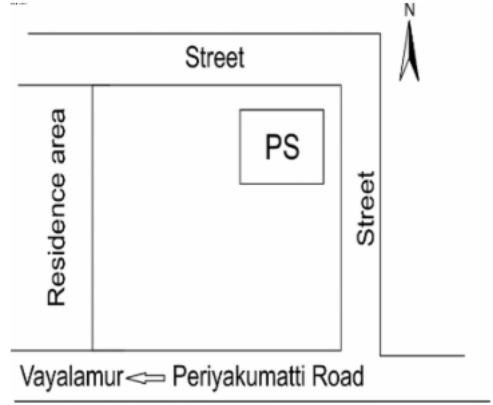

Google Map View

Polling Station Building Front View

Polling Station Front View

Cad View

Key MAP View

1 பெயர் : முத்துலட்சுமி கணவர் பெயர்: பரமசிவம் வீட்டு எண் : 1 வயது : 57 பாலினம் : பெண்	WFJ1928449 Photo is available	2 பெயர் : சசிதா கணவர் பெயர்: ஐயப்பன் வீட்டு எண் : 1 வயது : 28 பாலினம் : பெண்	WFJ1928415 Photo is available	3 பெயர் : தனபுரீ தந்தை பெயர்: குப்புசாமி வீட்டு எண் : 01 வயது : 24 பாலினம் : பெண்	WFJ1928308 Photo is available
4 பெயர் : ரஞ்சித் குமார் தந்தை பெயர்: ராமலிங்கம் வீட்டு எண் : 1/172 வயது : 24 பாலினம் : ஆண்	WFJ1928621 Photo is available	5 பெயர் : சபரிஸ்வரி கணவர் பெயர்: ரஞ்சித் குமார் வீட்டு எண் : 1/172 புதுத் தெரு வயது : 22 பாலினம் : பெண்	WFJ2155737 Photo is available	6 பெயர் : சிவன் குப்புசாமி தந்தை பெயர்: குப்புசாமி வீட்டு எண் : 1/186 வயது : 22 பாலினம் : ஆண்	WFJ2159762 Photo is available
7 பெயர் : பரத் பரமானந்தம் தந்தை பெயர்: பரமானந்தம் வீட்டு எண் : 1/188 வயது : 19 பாலினம் : ஆண்	WFJ2158624 Photo is available	8 பெயர் : கார்த்திகா தந்தை பெயர்: ராமலிங்கம் வீட்டு எண் : 1/196 வயது : 24 பாலினம் : பெண்	WFJ1839380 Photo is available	9 பெயர் : ஜெயராஜா தந்தை பெயர்: முருகேசன் வீட்டு எண் : 1/197 வயது : 23 பாலினம் : ஆண்	WFJ1928613 Photo is available
10 பெயர் : ரவிசந்தரன் ஜோதி தந்தை பெயர்: ஜோதி வீட்டு எண் : 1/205 வயது : 21 பாலினம் : ஆண்	WFJ2086353 Photo is available	11 பெயர் : எழிலரசன் ராஜேந்தரன் தந்தை பெயர்: ராஜேந்தரன் வீட்டு எண் : 2/376 வயது : 21 பாலினம் : ஆண்	WFJ2017515 Photo is available	12 பெயர் : சுப்ரமணியன் தாயின் பெயர்: ஜோதி வீட்டு எண் : 007 வயது : 26 பாலினம் : ஆண்	WFJ1077817 Photo is available
S 13 பெயர் : கௌரி தாயின் பெயர்: வனிதா வீட்டு எண் : 69 வயது : 25 பாலினம் : பெண்	WFJ1122415 Photo is available	14 பெயர் : சிவகாமி கணவர் பெயர்: முத்துசாமி வீட்டு எண் : 81 வயது : 52 பாலினம் : பெண்	WFJ1270834 Photo is available	15 பெயர் : நிர்மலா கணவர் பெயர்: பூபாலன் வீட்டு எண் : 106-1 வயது : 33 பாலினம் : பெண்	WFJ0450007 Photo is available
16 பெயர் : ஞானசேகரன் தந்தை பெயர்: சரவணன் வீட்டு எண் : 115 வயது : 57 பாலினம் : ஆண்	WFJ1272145 Photo is available	17 பெயர் : ரேவதி கணவர் பெயர்: கர்ணபூபதி வீட்டு எண் : 115 வயது : 43 பாலினம் : பெண்	WFJ0091074 Photo is available	18 பெயர் : சத்தியபாலன் கி தந்தை பெயர்: கிருஷ்ணசாமி வீட்டு எண் : 116ஏ/1 வயது : 20 பாலினம் : ஆண்	WFJ2220069 Photo is available
19 பெயர் : விஜயலட்சுமி தந்தை பெயர்: அஞ்சாபுலி வீட்டு எண் : 122 வயது : 33 பாலினம் : பெண்	WFJ0449991 Photo is available	20 பெயர் : அருண் குமார் தந்தை பெயர்: அண்ணாதுரையு வீட்டு எண் : 122-1 வயது : 28 பாலினம் : பெண்	WFJ0954008 Photo is available	21 பெயர் : சநோஜினி தாயின் பெயர்: தமிழரசி வீட்டு எண் : 127 வயது : 30 பாலினம் : பெண்	WFJ0841379 Photo is available
22 பெயர் : லோகநாயகி கணவர் பெயர்: வேலாயுதம் வீட்டு எண் : 137-1 வயது : 32 பாலினம் : பெண்	WFJ0450015 Photo is available	23 பெயர் : சரண்ராஜ் செளந்தரராஜன் தந்தை பெயர்: செளந்தரராஜன் வீட்டு எண் : 138 வயது : 32 பாலினம் : ஆண்	WFJ0450031 Photo is available	24 பெயர் : பத்மாவதி கணவர் பெயர்: ஆறுமுகம் வீட்டு எண் : 140 வயது : 44 பாலினம் : பெண்	WFJ0091124 Photo is available
25 பெயர் : வேல்முருகன் தந்தை பெயர்: வீரன் வீட்டு எண் : 148 வயது : 56 பாலினம் : ஆண்	WFJ1272152 Photo is available	26 பெயர் : ஞானமணி கணவர் பெயர்: தங்கமணி வீட்டு எண் : 148 வயது : 42 பாலினம் : பெண்	LBC1683317 Photo is available	27 பெயர் : கருணாகரன் தந்தை பெயர்: கலியன் வீட்டு எண் : 151 வயது : 45 பாலினம் : ஆண்	LBC1165802 Photo is available
28 பெயர் : ராஜலட்சுமி கணவர் பெயர்: கருணாகரன் வீட்டு எண் : 151 வயது : 44 பாலினம் : பெண்	LBC1683044 Photo is available	29 பெயர் : கர்ணபூபதி தந்தை பெயர்: கலியன் வீட்டு எண் : 152 வயது : 51 பாலினம் : ஆண்	WFJ1272178 Photo is available	30 பெயர் : சேகர் தந்தை பெயர்: சரவணன் வீட்டு எண் : 154 வயது : 54 பாலினம் : ஆண்	WFJ1272194 Photo is available