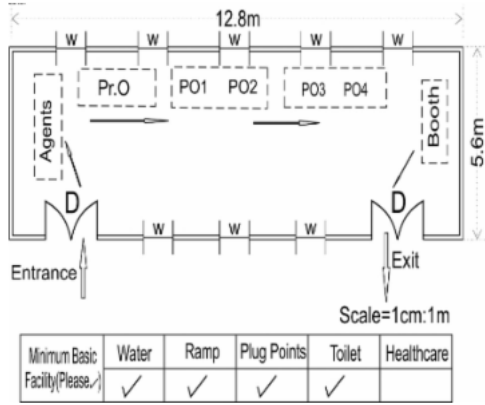

Google Map View

Polling Station Building Front View

Polling Station Front View

Cad View

Key MAP View

1 பெயர் : முத்துலட்சுமி கணவர் பெயர்: பரமசிவம் வீட்டு எண் : 1 வயது : 57 பாலினம் : பெண்	WFJ1928449 Photo is available	2 பெயர் : சசிதா கணவர் பெயர்: ஐயப்பன் வீட்டு எண் : 1 வயது : 28 பாலினம் : பெண்	WFJ1928415 Photo is available	3 பெயர் : தனபுரீ தந்தை பெயர்: குப்புசாமி வீட்டு எண் : 01 வயது : 24 பாலினம் : பெண்	WFJ1928308 Photo is available
4 பெயர் : ரஞ்சித் குமார் தந்தை பெயர்: ராமலிங்கம் வீட்டு எண் : 1/172 வயது : 24 பாலினம் : ஆண்	WFJ1928621 Photo is available	5 பெயர் : சபரிஸ்வரி கணவர் பெயர்: ரஞ்சித் குமார் வீட்டு எண் : 1/172 புதுத் தெரு வயது : 22 பாலினம் : பெண்	WFJ2155737 Photo is available	6 பெயர் : சிவன் குப்புசாமி தந்தை பெயர்: குப்புசாமி வீட்டு எண் : 1/186 வயது : 22 பாலினம் : ஆண்	WFJ2159762 Photo is available
7 பெயர் : பரத் பரமானந்தம் தந்தை பெயர்: பரமானந்தம் வீட்டு எண் : 1/188 வயது : 19 பாலினம் : ஆண்	WFJ2158624 Photo is available	8 பெயர் : கார்த்திகா தந்தை பெயர்: ராமலிங்கம் வீட்டு எண் : 1/196 வயது : 24 பாலினம் : பெண்	WFJ1839380 Photo is available	9 பெயர் : ஜெயராஜா தந்தை பெயர்: முருகேசன் வீட்டு எண் : 1/197 வயது : 23 பாலினம் : ஆண்	WFJ1928613 Photo is available
10 பெயர் : ரவிசந்தரன் ஜோதி தந்தை பெயர்: ஜோதி வீட்டு எண் : 1/205 வயது : 21 பாலினம் : ஆண்	WFJ2086353 Photo is available	11 பெயர் : எழிலரசன் ராஜேந்தரன் தந்தை பெயர்: ராஜேந்தரன் வீட்டு எண் : 2/376 வயது : 21 பாலினம் : ஆண்	WFJ2017515 Photo is available	12 பெயர் : சுப்ரமணியன் தாயின் பெயர்: ஜோதி வீட்டு எண் : 007 வயது : 26 பாலினம் : ஆண்	WFJ1077817 Photo is available
S 13 பெயர் : கௌரி தாயின் பெயர்: வனிதா வீட்டு எண் : 69 வயது : 25 பாலினம் : பெண்	WFJ1122415 Photo is available	14 பெயர் : சிவகாமி கணவர் பெயர்: முத்துசாமி வீட்டு எண் : 81 வயது : 52 பாலினம் : பெண்	WFJ1270834 Photo is available	15 பெயர் : நிர்மலா கணவர் பெயர்: பூபாலன் வீட்டு எண் : 106-1 வயது : 33 பாலினம் : பெண்	WFJ0450007 Photo is available
16 பெயர் : ஞானசேகரன் தந்தை பெயர்: சரவணன் வீட்டு எண் : 115 வயது : 57 பாலினம் : ஆண்	WFJ1272145 Photo is available	17 பெயர் : ரேவதி கணவர் பெயர்: கர்ணபூபதி வீட்டு எண் : 115 வயது : 43 பாலினம் : பெண்	WFJ0091074 Photo is available	18 பெயர் : சத்தியபாலன் கி தந்தை பெயர்: கிருஷ்ணசாமி வீட்டு எண் : 116ஏ/1 வயது : 20 பாலினம் : ஆண்	WFJ2220069 Photo is available
19 பெயர் : விஜயலட்சுமி தந்தை பெயர்: அஞ்சாபுலி வீட்டு எண் : 122 வயது : 33 பாலினம் : பெண்	WFJ0449991 Photo is available	20 பெயர் : அருண் குமார் தந்தை பெயர்: அண்ணாதுரையு வீட்டு எண் : 122-1 வயது : 28 பாலினம் : பெண்	WFJ0954008 Photo is available	21 பெயர் : சநோஜினி தாயின் பெயர்: தமிழரசி வீட்டு எண் : 127 வயது : 30 பாலினம் : பெண்	WFJ0841379 Photo is available
22 பெயர் : லோகநாயகி கணவர் பெயர்: வேலாயுதம் வீட்டு எண் : 137-1 வயது : 32 பாலினம் : பெண்	WFJ0450015 Photo is available	23 பெயர் : சரண்ராஜ் செளந்தரராஜன் தந்தை பெயர்: செளந்தரராஜன் வீட்டு எண் : 138 வயது : 32 பாலினம் : ஆண்	WFJ0450031 Photo is available	24 பெயர் : பத்மாவதி கணவர் பெயர்: ஆறுமுகம் வீட்டு எண் : 140 வயது : 44 பாலினம் : பெண்	WFJ0091124 Photo is available
25 பெயர் : வேல்முருகன் தந்தை பெயர்: வீரன் வீட்டு எண் : 148 வயது : 56 பாலினம் : ஆண்	WFJ1272152 Photo is available	26 பெயர் : ஞானமணி கணவர் பெயர்: தங்கமணி வீட்டு எண் : 148 வயது : 42 பாலினம் : பெண்	LBC1683317 Photo is available	27 பெயர் : கருணாகரன் தந்தை பெயர்: கலியன் வீட்டு எண் : 151 வயது : 45 பாலினம் : ஆண்	LBC1165802 Photo is available
28 பெயர் : ராஜலட்சுமி கணவர் பெயர்: கருணாகரன் வீட்டு எண் : 151 வயது : 44 பாலினம் : பெண்	LBC1683044 Photo is available	29 பெயர் : கர்ணபூபதி தந்தை பெயர்: கலியன் வீட்டு எண் : 152 வயது : 51 பாலினம் : ஆண்	WFJ1272178 Photo is available	30 பெயர் : சேகர் தந்தை பெயர்: சரவணன் வீட்டு எண் : 154 வயது : 54 பாலினம் : ஆண்	WFJ1272194 Photo is available