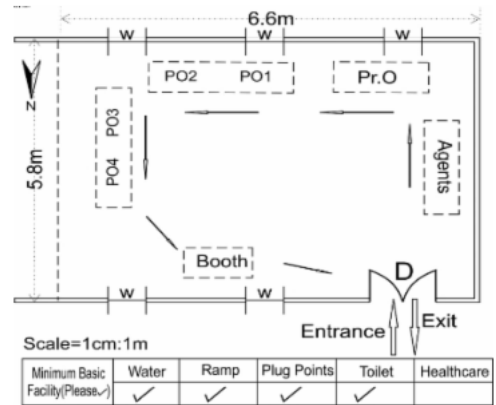

Google Map View

Polling Station Building Front View

Polling Station Front View

Cad View

Key MAP View

1 பெயர் : தில்லையம்மாள் கணவர் பெயர்: வரதராசன் வீட்டு எண் : 1 வயது : 78 பாலினம் : பெண்	WFJ1278167 Photo is available	2 பெயர் : தாமோதரன் தந்தை பெயர்: வரதராசன் வீட்டு எண் : 1 வயது : 62 பாலினம் : ஆண்	WFJ1278175 Photo is available	3 பெயர் : திலிப்ராஜ் தந்தை பெயர்: தாமோதரன் வீட்டு எண் : 1 வயது : 28 பாலினம் : ஆண்	WFJ1821909 Photo is available
4 பெயர் : சுரேஷ் தந்தை பெயர்: விசுவநாதன் வீட்டு எண் : 1E வயது : 42 பாலினம் : ஆண்	WFJ0325654 Photo is available	5 பெயர் : ரவிசந்திரன் தந்தை பெயர்: துரைசாமி வீட்டு எண் : 2 வயது : 51 பாலினம் : ஆண்	WFJ1278209 Photo is available	6 பெயர் : ஜோதி கணவர் பெயர்: இரவிச்சந்திரன் வீட்டு எண் : 2-1 வயது : 44 பாலினம் : பெண்	LBC2507556 Photo is available
7 பெயர் : செந்தமிழ் தந்தை பெயர்: வீரசுந்தரம் வீட்டு எண் : 2/28 வயது : 26 பாலினம் : ஆண்	WFJ1822204 Photo is available	8 பெயர் : நவீன்குமார் தந்தை பெயர்: வீரசுந்தரம் வீட்டு எண் : 2/28 வயது : 24 பாலினம் : ஆண்	WFJ1822220 Photo is available	9 பெயர் : அனு தந்தை பெயர்: அருணாசலம் வீட்டு எண் : 2/82 வயது : 25 பாலினம் : பெண்	WFJ1866474 Photo is available
10 பெயர் : ஆர்த்தி தந்தை பெயர்: அருணாச்சலம் வீட்டு எண் : 2/82 வயது : 23 பாலினம் : பெண்	WFJ2149946 Photo is available	11 பெயர் : கதிர்வன் கே தாயின் பெயர்: ஹேமலதா கே வீட்டு எண் : 2/164 வயது : 27 பாலினம் : ஆண்	WFJ1167741 Photo is available	12 பெயர் : மலையரசன் தந்தை பெயர்: காஜேடிராந் வீட்டு எண் : 2\165 வயது : 23 பாலினம் : ஆண்	WFJ1957034 Photo is available
13 பெயர் : குமரேசன் தந்தை பெயர்: குமரேசன் வீட்டு எண் : 2/169 மித்தில் தெரு வயது : 33 பாலினம் : ஆண்	WFJ1941764 Photo is available	14 பெயர் : ரஞ்சிதா கணவர் பெயர்: குமரேசன் வீட்டு எண் : 2/169 நடுத் தெரு வயது : 32 பாலினம் : பெண்	WFJ1169093 Photo is available	15 பெயர் : செல்வகுமாரி கணவர் பெயர்: கார்த்திகேயன் வீட்டு எண் : 2/176 வயது : 39 பாலினம் : பெண்	WFJ0789263 Photo is available
16 பெயர் : கோகுல் நாதன் தந்தை பெயர்: சின்னராஜா வீட்டு எண் : 2/180 ஏ வயது : 24 பாலினம் : ஆண்	WFJ1821768 Photo is available	17 பெயர் : கனகராசன் தந்தை பெயர்: விரபெருமான் வீட்டு எண் : 3 வயது : 67 பாலினம் : ஆண்	WFJ1278217 Photo is available	18 பெயர் : சிலம்பரசி கணவர் பெயர்: மாயவன் வீட்டு எண் : 3 வயது : 29 பாலினம் : பெண்	WFJ0935403 Photo is available
19 பெயர் : பூங்கொடி கணவர் பெயர்: கனகராஜன் வீட்டு எண் : 3-1 வயது : 62 பாலினம் : பெண்	WFJ1278225 Photo is available	20 பெயர் : உமாநந்தினி கணவர் பெயர்: செந்தாமரைக்கண்ணன் வீட்டு எண் : 3-1 வயது : 43 பாலினம் : பெண்	LBC2507531 Photo is available	21 பெயர் : சவீத்பிரியா தந்தை பெயர்: கனகராஜன் வீட்டு எண் : 3-1 வயது : 38 பாலினம் : பெண்	LBC2507564 Photo is available
22 பெயர் : முகுந்தன் தந்தை பெயர்: கனகராஜ் வீட்டு எண் : 3-1 வயது : 29 பாலினம் : ஆண்	WFJ0789198 Photo is available	23 பெயர் : புவனேஸ்வரி தந்தை பெயர்: சேகர் வீட்டு எண் : 4 வயது : 24 பாலினம் : பெண்	WFJ1912112 Photo is available	24 பெயர் : ராஜபவானி கணவர் பெயர்: சேகர் வீட்டு எண் : 4-1 வயது : 50 பாலினம் : பெண்	WFJ0008532 Photo is available
25 பெயர் : சேதுமாதவன் தந்தை பெயர்: கலிவரதன் வீட்டு எண் : 5 வயது : 65 பாலினம் : ஆண்	WFJ1278233 Photo is available	26 பெயர் : செந்தாமரைக்கண்ணன் தந்தை பெயர்: சண்முகம் வீட்டு எண் : 5 வயது : 63 பாலினம் : ஆண்	WFJ1278241 Photo is available	27 பெயர் : விசயலட்சுமி கணவர் பெயர்: சேதுமாதவன் வீட்டு எண் : 5 வயது : 55 பாலினம் : பெண்	WFJ1278258 Photo is available
28 பெயர் : ரஞ்சிதராஜ் தந்தை பெயர்: சேதுமாதவன் வீட்டு எண் : 5 வயது : 37 பாலினம் : ஆண்	LBC2548220 Photo is available	29 பெயர் : ர அகிலா கணவர் பெயர்: சே ரஞ்சிதராஜ் வீட்டு எண் : 5 வயது : 35 பாலினம் : பெண்	WFJ2186625 Photo is available	30 பெயர் : வீரமணி தந்தை பெயர்: குமார் வீட்டு எண் : 05 வயது : 22 பாலினம் : ஆண்	WFJ1983261 Photo is available