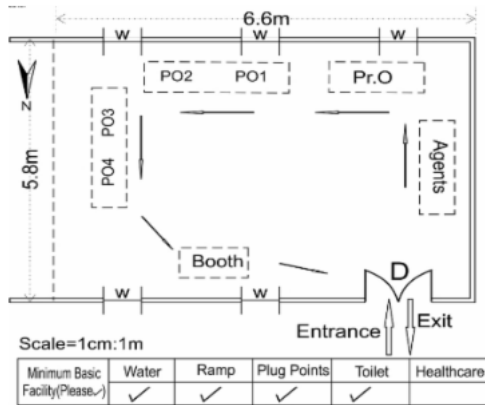

Google Map View

Polling Station Building Front View

Polling Station Front View

Cad View

Key MAP View

1 பெயர் : தில்லையம்மாள் கணவர் பெயர்: வரதராசன் வீட்டு எண் : 1 வயது : 78 பாலினம் : பெண்	WFJ1278167 Photo is available	2 பெயர் : தாமோதரன் தந்தை பெயர்: வரதராசன் வீட்டு எண் : 1 வயது : 62 பாலினம் : ஆண்	WFJ1278175 Photo is available	3 பெயர் : திலிப்ராஜ் தந்தை பெயர்: தாமோதரன் வீட்டு எண் : 1 வயது : 28 பாலினம் : ஆண்	WFJ1821909 Photo is available
4 பெயர் : சுரேஷ் தந்தை பெயர்: விசுவநாதன் வீட்டு எண் : 1E வயது : 42 பாலினம் : ஆண்	WFJ0325654 Photo is available	5 பெயர் : ரவிசந்திரன் தந்தை பெயர்: துரைசாமி வீட்டு எண் : 2 வயது : 51 பாலினம் : ஆண்	WFJ1278209 Photo is available	6 பெயர் : ஜோதி கணவர் பெயர்: இரவிச்சந்திரன் வீட்டு எண் : 2-1 வயது : 44 பாலினம் : பெண்	LBC2507556 Photo is available
7 பெயர் : செந்தமிழ் தந்தை பெயர்: வீரசுந்தரம் வீட்டு எண் : 2/28 வயது : 26 பாலினம் : ஆண்	WFJ1822204 Photo is available	8 பெயர் : நவீன்குமார் தந்தை பெயர்: வீரசுந்தரம் வீட்டு எண் : 2/28 வயது : 24 பாலினம் : ஆண்	WFJ1822220 Photo is available	9 பெயர் : அனு தந்தை பெயர்: அருணாசலம் வீட்டு எண் : 2/82 வயது : 25 பாலினம் : பெண்	WFJ1866474 Photo is available
10 பெயர் : ஆர்த்தி தந்தை பெயர்: அருணாச்சலம் வீட்டு எண் : 2/82 வயது : 23 பாலினம் : பெண்	WFJ2149946 Photo is available	11 பெயர் : கதிர்வன் கே தாயின் பெயர்: ஹேமலதா கே வீட்டு எண் : 2/164 வயது : 27 பாலினம் : ஆண்	WFJ1167741 Photo is available	12 பெயர் : மலையரசன் தந்தை பெயர்: காஜேடிராந் வீட்டு எண் : 2\165 வயது : 23 பாலினம் : ஆண்	WFJ1957034 Photo is available
13 பெயர் : குமரேசன் தந்தை பெயர்: குமரேசன் வீட்டு எண் : 2/169 மித்தில் தெரு வயது : 33 பாலினம் : ஆண்	WFJ1941764 Photo is available	14 பெயர் : ரஞ்சிதா கணவர் பெயர்: குமரேசன் வீட்டு எண் : 2/169 நடுத் தெரு வயது : 32 பாலினம் : பெண்	WFJ1169093 Photo is available	15 பெயர் : செல்வகுமாரி கணவர் பெயர்: கார்த்திகேயன் வீட்டு எண் : 2/176 வயது : 39 பாலினம் : பெண்	WFJ0789263 Photo is available
16 பெயர் : கோகுல் நாதன் தந்தை பெயர்: சின்னராஜா வீட்டு எண் : 2/180 ஏ வயது : 24 பாலினம் : ஆண்	WFJ1821768 Photo is available	17 பெயர் : கனகராசன் தந்தை பெயர்: விரபெருமான் வீட்டு எண் : 3 வயது : 67 பாலினம் : ஆண்	WFJ1278217 Photo is available	18 பெயர் : சிலம்பரசி கணவர் பெயர்: மாயவன் வீட்டு எண் : 3 வயது : 29 பாலினம் : பெண்	WFJ0935403 Photo is available
19 பெயர் : பூங்கொடி கணவர் பெயர்: கனகராஜன் வீட்டு எண் : 3-1 வயது : 62 பாலினம் : பெண்	WFJ1278225 Photo is available	20 பெயர் : உமாநந்தினி கணவர் பெயர்: செந்தாமரைக்கண்ணன் வீட்டு எண் : 3-1 வயது : 43 பாலினம் : பெண்	LBC2507531 Photo is available	21 பெயர் : சவீத்பிரியா தந்தை பெயர்: கனகராஜன் வீட்டு எண் : 3-1 வயது : 38 பாலினம் : பெண்	LBC2507564 Photo is available
22 பெயர் : முகுந்தன் தந்தை பெயர்: கனகராஜ் வீட்டு எண் : 3-1 வயது : 29 பாலினம் : ஆண்	WFJ0789198 Photo is available	23 பெயர் : புவனேஸ்வரி தந்தை பெயர்: சேகர் வீட்டு எண் : 4 வயது : 24 பாலினம் : பெண்	WFJ1912112 Photo is available	24 பெயர் : ராஜபவானி கணவர் பெயர்: சேகர் வீட்டு எண் : 4-1 வயது : 50 பாலினம் : பெண்	WFJ0008532 Photo is available
25 பெயர் : சேதுமாதவன் தந்தை பெயர்: கலிவரதன் வீட்டு எண் : 5 வயது : 65 பாலினம் : ஆண்	WFJ1278233 Photo is available	26 பெயர் : செந்தாமரைக்கண்ணன் தந்தை பெயர்: சண்முகம் வீட்டு எண் : 5 வயது : 63 பாலினம் : ஆண்	WFJ1278241 Photo is available	27 பெயர் : விசயலட்சுமி கணவர் பெயர்: சேதுமாதவன் வீட்டு எண் : 5 வயது : 55 பாலினம் : பெண்	WFJ1278258 Photo is available
28 பெயர் : ரஞ்சிதராஜ் தந்தை பெயர்: சேதுமாதவன் வீட்டு எண் : 5 வயது : 37 பாலினம் : ஆண்	LBC2548220 Photo is available	29 பெயர் : ர அகிலா கணவர் பெயர்: சே ரஞ்சிதராஜ் வீட்டு எண் : 5 வயது : 35 பாலினம் : பெண்	WFJ2186625 Photo is available	30 பெயர் : வீரமணி தந்தை பெயர்: குமார் வீட்டு எண் : 05 வயது : 22 பாலினம் : ஆண்	WFJ1983261 Photo is available