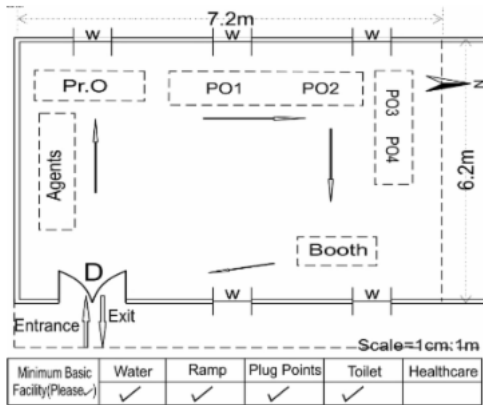

Google Map View

Polling Station Building Front View

Polling Station Front View

Cad View

Key MAP View

1 பெயர் : சத்தியபிரியா தந்தை பெயர்: பாலகிருஷ்ணன் வீட்டு எண் : 0 வயது : 39 பாலினம் : பெண் Photo is available	HNK2222701	2 பெயர் : செளமிய கணவர் பெயர்: கருணாகரன் வீட்டு எண் : 0 வயது : 25 பாலினம் : பெண் Photo is available	WFJ2205573	3 பெயர் : மகாலட்சுமி கணவர் பெயர்: கமல்ராஜ் வீட்டு எண் : 1 வயது : 40 பாலினம் : பெண் Photo is available	MBZ5290286
4 பெயர் : சந்தோஷ் மு தந்தை பெயர்: முருகேசன் வீட்டு எண் : 01 வயது : 23 பாலினம் : ஆண் Photo is available	WFJ2115079	5 பெயர் : ஆசைத்தம்பி தந்தை பெயர்: சின்னவன் வீட்டு எண் : 1E வயது : 78 பாலினம் : ஆண் Photo is available	WFJ1289677	6 பெயர் : சாரதாம்பாள் கணவர் பெயர்: ஆசைத்தம்பி வீட்டு எண் : 1E வயது : 69 பாலினம் : பெண் Photo is available	WFJ1289685
7 பெயர் : ராணி கணவர் பெயர்: ஏழைமுத்து வீட்டு எண் : 1E வயது : 69 பாலினம் : பெண் Photo is available	WFJ1289693	8 பெயர் : ராஜேந்திரன் தந்தை பெயர்: கோவிந்தசாமி வீட்டு எண் : 1இ வயது : 63 பாலினம் : ஆண் Photo is available	WFJ1941053	9 பெயர் : ராமலிங்கம் கணவர் பெயர்: கலியபெருமாள் வீட்டு எண் : 1E வயது : 62 பாலினம் : பெண் Photo is available	WFJ0206474
10 பெயர் : கொளஞ்சி கணவர் பெயர்: ராஜேந்திரன் வீட்டு எண் : 1E வயது : 54 பாலினம் : பெண் Photo is available	WFJ0325944	11 பெயர் : கமலராஜ் தந்தை பெயர்: ஆசைத்தம்பி வீட்டு எண் : 1E வயது : 46 பாலினம் : ஆண் Photo is available	LBC1136076	12 பெயர் : இராஜேந்திரிரசாத் தந்தை பெயர்: ஆசைத்தம்பி வீட்டு எண் : 1E வயது : 43 பாலினம் : ஆண் Photo is available	LBC2142545
13 பெயர் : முனிராஜ் தந்தை பெயர்: கலியபெருமாள் வீட்டு எண் : 1E வயது : 34 பாலினம் : ஆண் Photo is available	WFJ0206466	14 பெயர் : வினோத்ராஜ் தந்தை பெயர்: ராஜேந்திரன் வீட்டு எண் : 1E வயது : 34 பாலினம் : ஆண் Photo is available	WFJ0325902	15 பெயர் : பிரசாந்த் தந்தை பெயர்: ரகுபதி வீட்டு எண் : 1E வயது : 30 பாலினம் : ஆண் Photo is available	WFJ0652693
16 பெயர் : சுபாஷ் தந்தை பெயர்: கணேசன் வீட்டு எண் : 2 வயது : 26 பாலினம் : ஆண் Photo is available	WFJ1900430	17 பெயர் : இளையராஜா தந்தை பெயர்: பூராசாமி வீட்டு எண் : 4-42 வயது : 43 பாலினம் : ஆண் Photo is available	WFJ0451211	18 பெயர் : இளமதி தந்தை பெயர்: நாசுரான் வீட்டு எண் : 4-42 வயது : 42 பாலினம் : பெண் Photo is available	WFJ0652750
19 பெயர் : கவிதீபா கணவர் பெயர்: இளையராஜா வீட்டு எண் : 4-42 வயது : 38 பாலினம் : பெண் Photo is available	WFJ0451237	20 பெயர் : தட்சணாமூர்த்தி தந்தை பெயர்: பூராசாமி வீட்டு எண் : 4-42 வயது : 33 பாலினம் : ஆண் Photo is available	WFJ0451245	21 பெயர் : சத்யா கணவர் பெயர்: மாயவன் வீட்டு எண் : 5A வயது : 41 பாலினம் : பெண் Photo is available	WFJ0789446
22 பெயர் : ஷாலினி தந்தை பெயர்: குமார் வீட்டு எண் : 7 வயது : 23 பாலினம் : பெண் Photo is available	WFJ2036291	23 பெயர் : ராகுல் தந்தை பெயர்: ஸ்டாலின் வீட்டு எண் : 8 வயது : 22 பாலினம் : ஆண் Photo is available	WFJ2032548	24 பெயர் : திலகவதி கணவர் பெயர்: ராமமூர்த்தி வீட்டு எண் : 22 வயது : 40 பாலினம் : பெண் Photo is available	WFJ1899939
25 பெயர் : புஷ்பநாதன் தந்தை பெயர்: கருநா ராஜா வீட்டு எண் : 22 வயது : 25 பாலினம் : ஆண் Photo is available	WFJ1900455	26 பெயர் : சத்யா நாதன் தந்தை பெயர்: குணா சேகரன் வீட்டு எண் : 22 வயது : 23 பாலினம் : ஆண் Photo is available	WFJ1900281	27 பெயர் : சூர்யா தந்தை பெயர்: சுரேஷ் வீட்டு எண் : 22 வயது : 23 பாலினம் : ஆண் Photo is available	WFJ1900158
28 பெயர் : கயல்விழி கணவர் பெயர்: வினோத் குமார் வீட்டு எண் : 27 வயது : 33 பாலினம் : பெண் Photo is available	WFJ0652768	29 பெயர் : வினோதினி தந்தை பெயர்: வேல்முருகன் வீட்டு எண் : 27 வயது : 20 பாலினம் : பெண் Photo is available	WFJ2050946	30 பெயர் : நவீன் தந்தை பெயர்: ரவி வீட்டு எண் : 32 வயது : 22 பாலினம் : ஆண் Photo is available	WFJ2038032