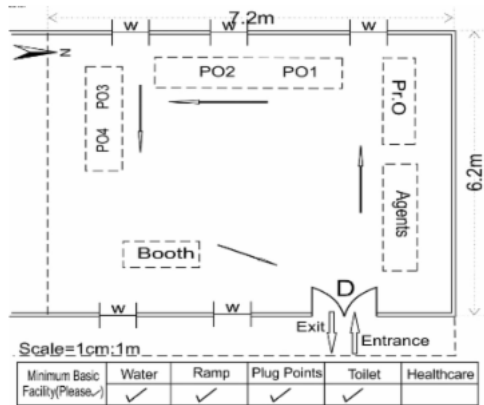

Google Map View

Polling Station Building Front View

Polling Station Front View

Cad View

Key MAP View

1 பெயர் : அஞ்சலை கணவர் பெயர் : ரங்கநாதன் வீட்டு எண் : 01 வயது : 75 பாலினம் : பெண்	WFJ2055192 Photo is available	2 பெயர் : சரணராஜ் தந்தை பெயர் : சரவணன் வீட்டு எண் : 01 வயது : 22 பாலினம் : ஆண்	WFJ1983444 Photo is available	3 பெயர் : ராஜேந்திரன் தந்தை பெயர் : பாலுசாமி வீட்டு எண் : 1E வயது : 64 பாலினம் : ஆண்	WFJ0206847 Photo is available
4 பெயர் : சமதி கணவர் பெயர் : பாண்டியன் வீட்டு எண் : 1E வயது : 41 பாலினம் : பெண்	WFJ0206763 Photo is available	5 பெயர் : ஜெயந்தியா கணவர் பெயர் : ரகுபதி வீட்டு எண் : 2 வயது : 23 பாலினம் : பெண்	WFJ2118818 Photo is available	6 பெயர் : மணிவண்ணன் தந்தை பெயர் : ரவிசுமார் வீட்டு எண் : 4 வயது : 23 பாலினம் : ஆண்	WFJ2064871 Photo is available
7 பெயர் : ராஜ்குமார் தந்தை பெயர் : ரவிசுமார் வீட்டு எண் : 5 வயது : 29 பாலினம் : ஆண்	WFJ2174340 Photo is available	8 பெயர் : கீதா தந்தை பெயர் : சுந்தர் வீட்டு எண் : 9 வயது : 25 பாலினம் : பெண்	WFJ1906627 Photo is available	9 பெயர் : மஞ்சு தந்தை பெயர் : தர்மராஜ் வீட்டு எண் : 9 ஈ வயது : 28 பாலினம் : பெண்	WFJ0977587 Photo is available
10 பெயர் : அருளரசி ஷா கணவர் பெயர் : ஸிவகுருநாதன் வீட்டு எண் : 18 வயது : 31 பாலினம் : பெண்	WFJ1954619 Photo is available	11 பெயர் : சரண்யா கணவர் பெயர் : விஜயராஜ் வீட்டு எண் : 20 வயது : 33 பாலினம் : பெண்	WFJ1154368 Photo is available	12 பெயர் : மகேஸ்வரி கணவர் பெயர் : அறிவுடைநம்பி வீட்டு எண் : 20டி வயது : 41 பாலினம் : பெண்	WFJ2156511 Photo is available
13 பெயர் : ரகுபதி தந்தை பெயர் : வீரமணி வீட்டு எண் : 21 வயது : 24 பாலினம் : ஆண்	WFJ1866557 Photo is available	14 பெயர் : கணபதி தந்தை பெயர் : பாலகிருஷ்ணன் வீட்டு எண் : 29 வயது : 25 பாலினம் : ஆண்	WFJ1866003 Photo is available	15 பெயர் : ஷாலினி கணவர் பெயர் : சக்தி தாசன் வீட்டு எண் : 36 வயது : 34 பாலினம் : பெண்	WFJ1107069 Photo is available
16 பெயர் : சக்திபிரியா தந்தை பெயர் : குழந்தைவேல் வீட்டு எண் : 50 வயது : 33 பாலினம் : பெண்	WFJ0977991 Photo is available	17 பெயர் : வினிதா கணவர் பெயர் : குமேரசன் வீட்டு எண் : 50 வயது : 27 பாலினம் : பெண்	WFJ1906601 Photo is available	18 பெயர் : வினோத் தந்தை பெயர் : ஆறுமுகம் வீட்டு எண் : 55 வயது : 28 பாலினம் : ஆண்	WFJ0978023 Photo is available
19 பெயர் : சக்திபிரியன் தந்தை பெயர் : சுந்தரா மூர்த்தி வீட்டு எண் : 55 வயது : 24 பாலினம் : ஆண்	WFJ1906593 Photo is available	20 பெயர் : லக்ஷ்மி காந்த் சுப்ரமணியன் தந்தை பெயர் : சுப்பிரமணியன் வீட்டு எண் : 57 வயது : 22 பாலினம் : ஆண்	WFJ1976133 Photo is available	21 பெயர் : பிரகதீஸ்வரன் தந்தை பெயர் : பாஸ்கரன் ஷா வீட்டு எண் : 61 வயது : 22 பாலினம் : ஆண்	WFJ1975259 Photo is available
22 பெயர் : முத்தையா தந்தை பெயர் : ராமாமிர்தம் வீட்டு எண் : 64 வயது : 56 பாலினம் : ஆண்	WFJ1999119 Photo is available	23 பெயர் : பூர்ணா ஸ்ரீநிதி தந்தை பெயர் : முத்தையா வீட்டு எண் : 64 வயது : 28 பாலினம் : பெண்	WFJ1101229 Photo is available	24 பெயர் : அக்ஷய ராம் தந்தை பெயர் : முத்தையா வீட்டு எண் : 64 வயது : 25 பாலினம் : ஆண்	WFJ1100577 Photo is available
25 பெயர் : ரம்யா தந்தை பெயர் : ரமேஷ் வீட்டு எண் : 75-1 வயது : 27 பாலினம் : பெண்	WFJ0978072 Photo is available	26 பெயர் : அருண்ராஜ் தந்தை பெயர் : ரவி வீட்டு எண் : 80 வயது : 24 பாலினம் : ஆண்	WFJ1810266 Photo is available	27 பெயர் : விக்னேஷ் தந்தை பெயர் : வேல்முருகன் வீட்டு எண் : 88 வயது : 26 பாலினம் : ஆண்	WFJ1100429 Photo is available
28 பெயர் : செளந்தராஜன் தந்தை பெயர் : ஸுப்ரமநியாப வீட்டு எண் : 88 வயது : 24 பாலினம் : ஆண்	WFJ1954601 Photo is available	29 பெயர் : செந்தமிழ்ச்செல்வன் தந்தை பெயர் : செந்தில்வேல் வீட்டு எண் : 90 வயது : 23 பாலினம் : ஆண்	WFJ1905504 Photo is available	30 பெயர் : சிவலிக்னேஷ் தந்தை பெயர் : உமாபதி வீட்டு எண் : 92/1 வயது : 26 பாலினம் : ஆண்	WFJ1078203 Photo is available