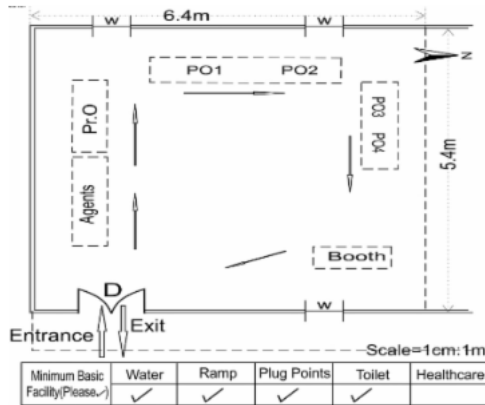

Google Map View

Polling Station Building Front View

Polling Station Front View

Cad View

Key MAP View

சட்டமன்றத் தொகுதியின் எண் மற்றும் பெயர் : 158-சிதம்பரம் மற்றும் பெயர் : 1-பெரியப்பட்டு (வ.கி) மற்றும் (ஊ), பெருமாள் கோயில் தெரு பிரிவு எண் மற்றும் பெயர்