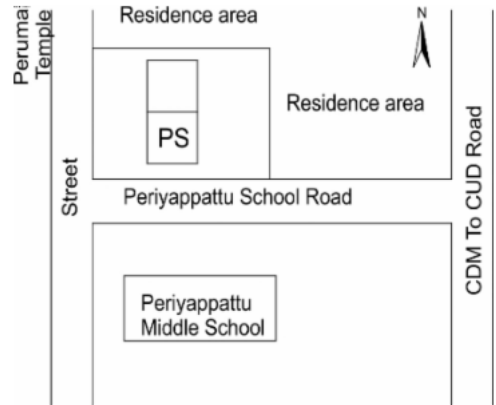

Google Map View

Polling Station Building Front View

Polling Station Front View

Cad View

Key MAP View

சட்டமன்றத் தொகுதியின் எண் மற்றும் பெயர் : 158-சிதம்பரம் மற்றும் பெயர் : 1-பெரியப்பட்டு (வ.கி) மற்றும் (ஊ), பெருமாள் கோயில் தெரு பிரிவு எண் மற்றும் பெயர்