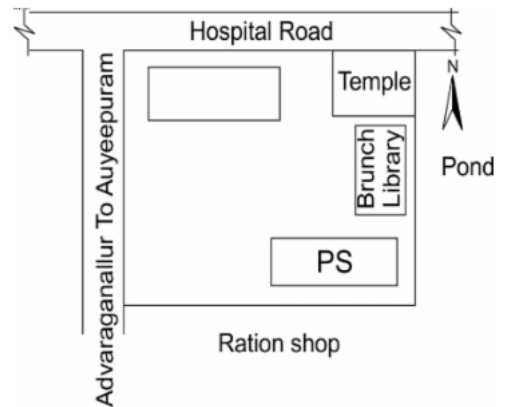

Key MAP View