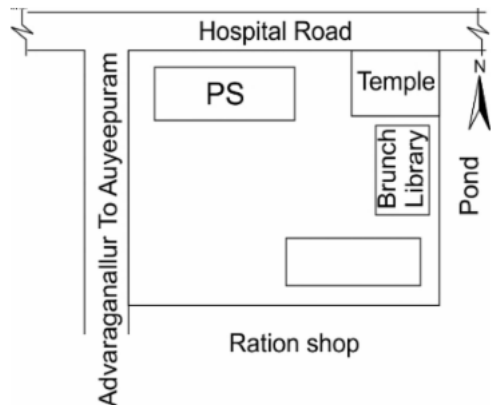

Key MAP View