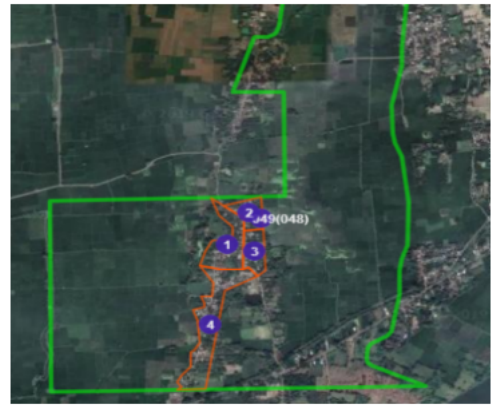

Google Map View