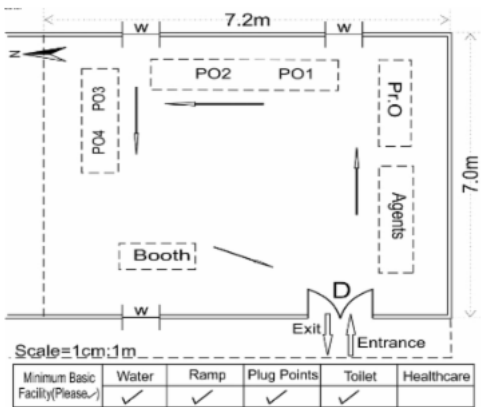

Google Map View

Polling Station Building Front View

Polling Station Front View

Cad View

Key MAP View

1 பெயர் : சண்முகம் தந்தை பெயர் : காலிங்கராயர் வீட்டு எண் : 00 வயது : 76 பாலினம் : ஆண்	WFJ1515485 Photo is available	2 பெயர் : சரஸ்வதி கணவர் பெயர் : சண்முகம் வீட்டு எண் : 00 வயது : 66 பாலினம் : பெண்	HNK1221423 Photo is available	3 பெயர் : ராஜலட்சுமி கணவர் பெயர் : இராமலிங்கம் வீட்டு எண் : 1 வயது : 68 பாலினம் : பெண்	LBC1171859 Photo is available
4 பெயர் : தட்சணாமூர்த்தி தந்தை பெயர் : லோகநாதன் வீட்டு எண் : 01 வயது : 41 பாலினம் : ஆண்	LBC1775840 Photo is available	5 பெயர் : அம்பிகா கணவர் பெயர் : தட்சணாமூர்த்தி வீட்டு எண் : 01 வயது : 35 பாலினம் : பெண்	WFJ0454256 Photo is available	6 பெயர் : ராஜேஷ் தந்தை பெயர் : ரவிசந்திரன் வீட்டு எண் : 1 வயது : 29 பாலினம் : ஆண்	WFJ0790659 Photo is available
7 பெயர் : அஜீத்குமார் தந்தை பெயர் : தில்லைகோவிந்தன் வீட்டு எண் : 01 வயது : 25 பாலினம் : ஆண்	WFJ2048379 Photo is available	8 பெயர் : அருள்வேல் தந்தை பெயர் : ஜெயராமன் வீட்டு எண் : 1-10B வயது : 46 பாலினம் : ஆண்	WFJ0532069 Photo is available	9 பெயர் : மினாட்சி கணவர் பெயர் : முத்து வீட்டு எண் : 1E வயது : 37 பாலினம் : பெண்	WFJ0654699 Photo is available
10 பெயர் : ராதாகிருட்டினன் தந்தை பெயர் : கோவிந்தன் வீட்டு எண் : 2 வயது : 63 பாலினம் : ஆண்	WFJ1308055 Photo is available	11 பெயர் : சிவகாமி கணவர் பெயர் : ராதாகிருட்டினன் வீட்டு எண் : 2 வயது : 62 பாலினம் : பெண்	WFJ1308063 Photo is available	12 பெயர் : மஞ்சளா தந்தை பெயர் : கோவிந்தன் வீட்டு எண் : 2 வயது : 46 பாலினம் : பெண்	LBC2465300 Photo is available
13 பெயர் : வேம்பு கணவர் பெயர் : சங்கர் வீட்டு எண் : 2 வயது : 36 பாலினம் : பெண்	WFJ0743773 Photo is available	14 பெயர் : ரஞ்சிதா தந்தை பெயர் : ராமசாமி வீட்டு எண் : 2 வயது : 29 பாலினம் : பெண்	WFJ0790691 Photo is available	15 பெயர் : சுந்தரம் தாயின் பெயர் : வசந்தா வீட்டு எண் : 2-3 வயது : 55 பாலினம் : ஆண்	WFJ0454306 Photo is available
16 பெயர் : பாரதி கணவர் பெயர் : கந்தவேல் வீட்டு எண் : 2-40 வயது : 33 பாலினம் : பெண்	WFJ0454348 Photo is available	17 பெயர் : மகேஷ்வரன் கணேசமூர்த்தி தந்தை பெயர் : கணேசமூர்த்தி வீட்டு எண் : 2/42 வயது : 35 பாலினம் : ஆண்	WFJ0654889 Photo is available	18 பெயர் : சத்தியராஜ் தந்தை பெயர் : சுந்தரமூர்த்தி வீட்டு எண் : 2-93 வயது : 40 பாலினம் : ஆண்	LBC2496560 Photo is available
19 பெயர் : செல்வம் தந்தை பெயர் : பாவாடை வீட்டு எண் : 2-140 வயது : 58 பாலினம் : ஆண்	WFJ0454082 Photo is available	20 பெயர் : சாந்திமதி கணவர் பெயர் : நடராஜன் வீட்டு எண் : 2-145 வயது : 43 பாலினம் : பெண்	WFJ0453993 Photo is available	21 பெயர் : அரவிந்தன் தந்தை பெயர் : செல்வராஜ் வீட்டு எண் : 2-147 வயது : 33 பாலினம் : ஆண்	WFJ0454009 Photo is available
22 பெயர் : கீர்த்திகா கணவர் பெயர் : பாஸ்கர் வீட்டு எண் : 2-152 வயது : 30 பாலினம் : பெண்	WFJ0856344 Photo is available	23 பெயர் : பிரகாஷ் தந்தை பெயர் : முத்துகுமாரசாமி வீட்டு எண் : 2-160 வயது : 32 பாலினம் : ஆண்	WFJ0453977 Photo is available	24 பெயர் : கரிகாலன் தந்தை பெயர் : ராஜேந்திரன் வீட்டு எண் : 2-162 வயது : 32 பாலினம் : ஆண்	WFJ0453985 Photo is available
25 பெயர் : சுமித்ரா கணவர் பெயர் : கரிகாலன் வீட்டு எண் : 2-162 வயது : 30 பாலினம் : பெண்	WFJ0914515 Photo is available	26 பெயர் : மேனகா கணவர் பெயர் : சக்திவேல் வீட்டு எண் : 2-178 வயது : 38 பாலினம் : பெண்	WFJ0011692 Photo is available	27 பெயர் : கனிமொழி கணவர் பெயர் : வெற்றிவேல் வீட்டு எண் : 2-178 வயது : 36 பாலினம் : பெண்	WFJ0454207 Photo is available
28 பெயர் : செந்திராபாண்டியன் தந்தை பெயர் : ரவிச்சந்திரன் வீட்டு எண் : 2-179 வயது : 29 பாலினம் : ஆண்	WFJ0914507 Photo is available	29 பெயர் : ஜல்சாட்சி கணவர் பெயர் : சுப்பிரமணியன் வீட்டு எண் : 2-216 வயது : 62 பாலினம் : பெண்	LBC2496529 Photo is available	30 பெயர் : செந்தில்ராஜா தந்தை பெயர் : சுப்பிரமணியன் வீட்டு எண் : 2-216 வயது : 38 பாலினம் : ஆண்	LBC2496495 Photo is available