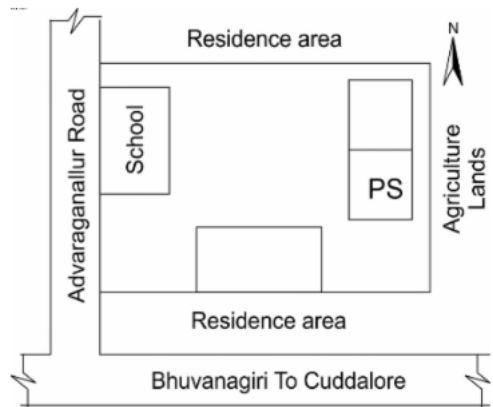

Google Map View

Polling Station Building Front View

Polling Station Front View

Cad View

Key MAP View

1 பெயர் : சண்முகம் தந்தை பெயர் : காலிங்கராயர் வீட்டு எண் : 00 வயது : 76 பாலினம் : ஆண்	WFJ1515485 Photo is available	2 பெயர் : சரஸ்வதி கணவர் பெயர் : சண்முகம் வீட்டு எண் : 00 வயது : 66 பாலினம் : பெண்	HNK1221423 Photo is available	3 பெயர் : ராஜலட்சுமி கணவர் பெயர் : இராமலிங்கம் வீட்டு எண் : 1 வயது : 68 பாலினம் : பெண்	LBC1171859 Photo is available
4 பெயர் : தட்சணாமூர்த்தி தந்தை பெயர் : லோகநாதன் வீட்டு எண் : 01 வயது : 41 பாலினம் : ஆண்	LBC1775840 Photo is available	5 பெயர் : அம்பிகா கணவர் பெயர் : தட்சணாமூர்த்தி வீட்டு எண் : 01 வயது : 35 பாலினம் : பெண்	WFJ0454256 Photo is available	6 பெயர் : ராஜேஷ் தந்தை பெயர் : ரவிசந்திரன் வீட்டு எண் : 1 வயது : 29 பாலினம் : ஆண்	WFJ0790659 Photo is available
7 பெயர் : அஜீத்குமார் தந்தை பெயர் : தில்லைகோவிந்தன் வீட்டு எண் : 01 வயது : 25 பாலினம் : ஆண்	WFJ2048379 Photo is available	8 பெயர் : அருள்வேல் தந்தை பெயர் : ஜெயராமன் வீட்டு எண் : 1-10B வயது : 46 பாலினம் : ஆண்	WFJ0532069 Photo is available	9 பெயர் : மினாட்சி கணவர் பெயர் : முத்து வீட்டு எண் : 1E வயது : 37 பாலினம் : பெண்	WFJ0654699 Photo is available
10 பெயர் : ராதாகிருட்டினன் தந்தை பெயர் : கோவிந்தன் வீட்டு எண் : 2 வயது : 63 பாலினம் : ஆண்	WFJ1308055 Photo is available	11 பெயர் : சிவகாமி கணவர் பெயர் : ராதாகிருட்டினன் வீட்டு எண் : 2 வயது : 62 பாலினம் : பெண்	WFJ1308063 Photo is available	12 பெயர் : மஞ்சளா தந்தை பெயர் : கோவிந்தன் வீட்டு எண் : 2 வயது : 46 பாலினம் : பெண்	LBC2465300 Photo is available
13 பெயர் : வேம்பு கணவர் பெயர் : சங்கர் வீட்டு எண் : 2 வயது : 36 பாலினம் : பெண்	WFJ0743773 Photo is available	14 பெயர் : ரஞ்சிதா தந்தை பெயர் : ராமசாமி வீட்டு எண் : 2 வயது : 29 பாலினம் : பெண்	WFJ0790691 Photo is available	15 பெயர் : சுந்தரம் தாயின் பெயர் : வசந்தா வீட்டு எண் : 2-3 வயது : 55 பாலினம் : ஆண்	WFJ0454306 Photo is available
16 பெயர் : பாரதி கணவர் பெயர் : கந்தவேல் வீட்டு எண் : 2-40 வயது : 33 பாலினம் : பெண்	WFJ0454348 Photo is available	17 பெயர் : மகேஷ்வரன் கணேசமூர்த்தி தந்தை பெயர் : கணேசமூர்த்தி வீட்டு எண் : 2/42 வயது : 35 பாலினம் : ஆண்	WFJ0654889 Photo is available	18 பெயர் : சத்தியராஜ் தந்தை பெயர் : சுந்தரமூர்த்தி வீட்டு எண் : 2-93 வயது : 40 பாலினம் : ஆண்	LBC2496560 Photo is available
19 பெயர் : செல்வம் தந்தை பெயர் : பாவாடை வீட்டு எண் : 2-140 வயது : 58 பாலினம் : ஆண்	WFJ0454082 Photo is available	20 பெயர் : சாந்திமதி கணவர் பெயர் : நடராஜன் வீட்டு எண் : 2-145 வயது : 43 பாலினம் : பெண்	WFJ0453993 Photo is available	21 பெயர் : அரவிந்தன் தந்தை பெயர் : செல்வராஜ் வீட்டு எண் : 2-147 வயது : 33 பாலினம் : ஆண்	WFJ0454009 Photo is available
22 பெயர் : கீர்த்திகா கணவர் பெயர் : பாஸ்கர் வீட்டு எண் : 2-152 வயது : 30 பாலினம் : பெண்	WFJ0856344 Photo is available	23 பெயர் : பிரகாஷ் தந்தை பெயர் : முத்துகுமாரசாமி வீட்டு எண் : 2-160 வயது : 32 பாலினம் : ஆண்	WFJ0453977 Photo is available	24 பெயர் : கரிகாலன் தந்தை பெயர் : ராஜேந்திரன் வீட்டு எண் : 2-162 வயது : 32 பாலினம் : ஆண்	WFJ0453985 Photo is available
25 பெயர் : சுமித்ரா கணவர் பெயர் : கரிகாலன் வீட்டு எண் : 2-162 வயது : 30 பாலினம் : பெண்	WFJ0914515 Photo is available	26 பெயர் : மேனகா கணவர் பெயர் : சக்திவேல் வீட்டு எண் : 2-178 வயது : 38 பாலினம் : பெண்	WFJ0011692 Photo is available	27 பெயர் : கனிமொழி கணவர் பெயர் : வெற்றிவேல் வீட்டு எண் : 2-178 வயது : 36 பாலினம் : பெண்	WFJ0454207 Photo is available
28 பெயர் : செந்திராபாண்டியன் தந்தை பெயர் : ரவிச்சந்திரன் வீட்டு எண் : 2-179 வயது : 29 பாலினம் : ஆண்	WFJ0914507 Photo is available	29 பெயர் : ஜல்சாட்சி கணவர் பெயர் : சுப்பிரமணியன் வீட்டு எண் : 2-216 வயது : 62 பாலினம் : பெண்	LBC2496529 Photo is available	30 பெயர் : செந்தில்ராஜா தந்தை பெயர் : சுப்பிரமணியன் வீட்டு எண் : 2-216 வயது : 38 பாலினம் : ஆண்	LBC2496495 Photo is available