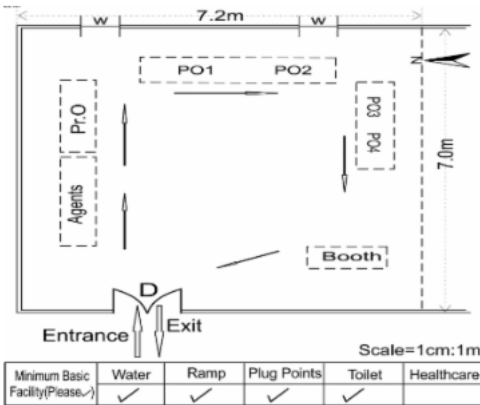

Google Map View

Polling Station Building Front View

Polling Station Front View

Cad View

Key MAP View

<p>S2 1</p> <p>பெயர் : பவித்ரா தந்தை பெயர்: பூந்தரன் வீட்டு எண் : 1 வயது : 28 பாலினம் : பெண்</p> <p>Photo is available</p>	WFJ0940106	<p>2</p> <p>பெயர் : நந்தகுமார் தந்தை பெயர்: பூந்தரன் வீட்டு எண் : 1 வயது : 25 பாலினம் : ஆண்</p> <p>Photo is available</p>	WFJ1087931	<p>3</p> <p>பெயர் : அபிநயா க தந்தை பெயர்: கண்ணன் வீட்டு எண் : 01 வயது : 21 பாலினம் : பெண்</p> <p>Photo is available</p>	WFJ2058170
<p>4</p> <p>பெயர் : உதயநிதி ர தந்தை பெயர்: ரத்தினசாமி வீட்டு எண் : 1 வயது : 19 பாலினம் : ஆண்</p> <p>Photo is available</p>	WFJ2213965	<p>5</p> <p>பெயர் : கிருஷ்ண பிரியா தந்தை பெயர்: கோபாலகிருஷ்ணன் வீட்டு எண் : 1/603 வயது : 23 பாலினம் : பெண்</p> <p>Photo is available</p>	WFJ2232338	<p>6</p> <p>பெயர் : லோகேஸ்வரன் கோ தந்தை பெயர்: கோபாலகிருஷ்ணன் ஆ. வீட்டு எண் : 1/603 வயது : 20 பாலினம் : ஆண்</p> <p>Photo is available</p>	WFJ2129617
<p>7</p> <p>பெயர் : கனிமொழி கணவர் பெயர்: ஜெயகுமார் வீட்டு எண் : 1/608 வயது : 27 பாலினம் : பெண்</p> <p>Photo is available</p>	WFJ1848068	<p>8</p> <p>பெயர் : சுகாதாகர் தந்தை பெயர்: தங்கராசு வீட்டு எண் : 1-621 வயது : 28 பாலினம் : ஆண்</p> <p>Photo is available</p>	WFJ0979823	<p>9</p> <p>பெயர் : சசிதேவி தந்தை பெயர்: பூபாலன் வீட்டு எண் : 1/621 வயது : 24 பாலினம் : பெண்</p> <p>Photo is available</p>	WFJ1779370
<p>10</p> <p>பெயர் : ஹரிதா தந்தை பெயர்: கலையரசன் வீட்டு எண் : 1/623 வயது : 24 பாலினம் : பெண்</p> <p>Photo is available</p>	WFJ1779347	<p>11</p> <p>பெயர் : ராஜா தந்தை பெயர்: ராமலிங்கம் வீட்டு எண் : 1-627 வயது : 27 பாலினம் : ஆண்</p> <p>Photo is available</p>	WFJ0980029	<p>12</p> <p>பெயர் : வீராசாமி தந்தை பெயர்: பெரியதம்பி வீட்டு எண் : 1A வயது : 87 பாலினம் : ஆண்</p> <p>Photo is available</p>	LBC1777473
<p>13</p> <p>பெயர் : பவுணம்பாள் கணவர் பெயர்: வீராசாமி வீட்டு எண் : 1A வயது : 75 பாலினம் : பெண்</p> <p>Photo is available</p>	LBC1777481	<p>14</p> <p>பெயர் : வெங்கடேசன் தந்தை பெயர்: வீராசாமி வீட்டு எண் : 1A வயது : 49 பாலினம் : ஆண்</p> <p>Photo is available</p>	LBC1777440	<p>15</p> <p>பெயர் : சாப்ஜன் தந்தை பெயர்: முகமதுஇப்ரகிம் வீட்டு எண் : 1E வயது : 65 பாலினம் : ஆண்</p> <p>Photo is available</p>	WFJ0150474
<p>16</p> <p>பெயர் : மகேஸ்வரி கணவர் பெயர்: வேல்மணி வீட்டு எண் : 1E வயது : 46 பாலினம் : பெண்</p> <p>Photo is available</p>	WFJ0150169	<p>17</p> <p>பெயர் : வனிதா தந்தை பெயர்: முருகன் வீட்டு எண் : 1E வயது : 45 பாலினம் : பெண்</p> <p>Photo is available</p>	WFJ0150383	<p>18</p> <p>பெயர் : கத்திஜாபி கணவர் பெயர்: அப்துல் முத்லிப் வீட்டு எண் : 1E வயது : 38 பாலினம் : பெண்</p> <p>Photo is available</p>	WFJ0150516
<p>19</p> <p>பெயர் : ஷேக்இப்ராஹிம் தந்தை பெயர்: அப்துல்நாசர் வீட்டு எண் : 1E வயது : 37 பாலினம் : ஆண்</p> <p>Photo is available</p>	WFJ0192765	<p>20</p> <p>பெயர் : இலியாஸ் தந்தை பெயர்: சையத் அஸ்கார் வீட்டு எண் : 1E வயது : 36 பாலினம் : ஆண்</p> <p>Photo is available</p>	WFJ0150532	<p>21</p> <p>பெயர் : சிவசங்கரி கணவர் பெயர்: பாவேந்தன் வீட்டு எண் : 1E வயது : 36 பாலினம் : பெண்</p> <p>Photo is available</p>	WFJ0150144
<p>22</p> <p>பெயர் : இளங்கோவன் தந்தை பெயர்: ஆதிமுலம் வீட்டு எண் : 2 வயது : 73 பாலினம் : ஆண்</p> <p>Photo is available</p>	LBC2468684	<p>23</p> <p>பெயர் : அன்னபூர்ணி கணவர் பெயர்: இளங்கோவன் வீட்டு எண் : 2 வயது : 63 பாலினம் : பெண்</p> <p>Photo is available</p>	LBC1171198	<p>24</p> <p>பெயர் : அஞ்சலை கணவர் பெயர்: கந்தவேல் வீட்டு எண் : 3 வயது : 73 பாலினம் : பெண்</p> <p>Photo is available</p>	WFJ1304716
<p>25</p> <p>பெயர் : ராஜாபிள்ளை தந்தை பெயர்: கந்தவேல் வீட்டு எண் : 3 வயது : 40 பாலினம் : ஆண்</p> <p>Photo is available</p>	LBC1777069	<p>26</p> <p>பெயர் : மணிமேகலை கணவர் பெயர்: கலியபெருமான் வீட்டு எண் : 3D வயது : 75 பாலினம் : பெண்</p> <p>Photo is available</p>	WFJ1304724	<p>27</p> <p>பெயர் : ரேவதி தந்தை பெயர்: சிவப்பிரகாசம் வீட்டு எண் : 4 வயது : 46 பாலினம் : பெண்</p> <p>Photo is available</p>	LBC1777085
<p>28</p> <p>பெயர் : கோமதி கணவர் பெயர்: குமார ராஜா வீட்டு எண் : 4 வயது : 42 பாலினம் : பெண்</p> <p>Photo is available</p>	WFJ0455246	<p>29</p> <p>பெயர் : புஷ்பவள்ளி கணவர் பெயர்: ஞானசேகரன் வீட்டு எண் : 4 வயது : 41 பாலினம் : பெண்</p> <p>Photo is available</p>	WFJ0012500	<p>30</p> <p>பெயர் : விமலா கணவர் பெயர்: சவுந்தரபாண்டியன் வீட்டு எண் : 4 வயது : 37 பாலினம் : பெண்</p> <p>Photo is available</p>	WFJ0856682