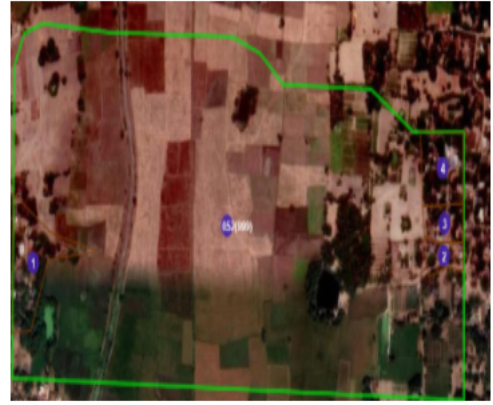

Google Map View