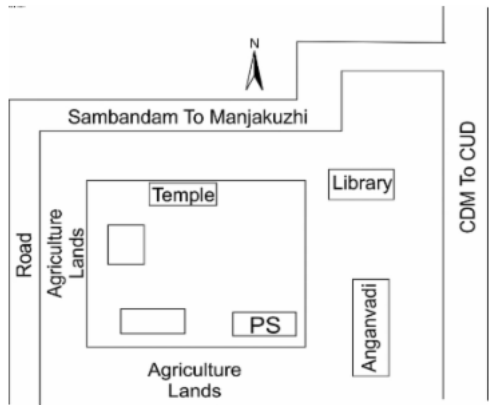

Google Map View

Polling Station Building Front View

Polling Station Front View

Cad View

Key MAP View

சட்டமன்றத் தொகுதியின் எண் மற்றும் பெயர் : 158-சிதம்பரம் மற்றும் பெயர் : 1-மஞ்சகுழி (வ.கி) மற்றும் (ஊ), மதரசா தெரு பிரிவு எண் மற்றும் பெயர்