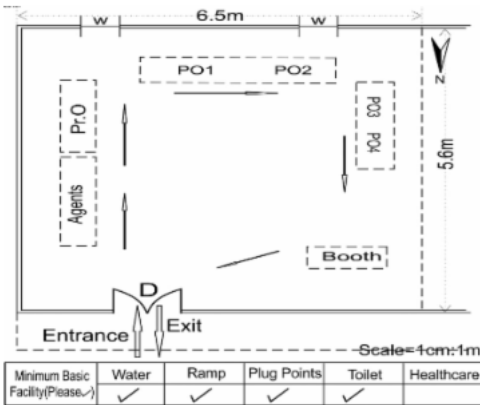

Google Map View

Polling Station Building Front View

Polling Station Front View

Cad View

Key MAP View

சட்டமன்றத் தொகுதியின் எண் மற்றும் பெயர் : 158-சிதம்பரம் மற்றும் பெயர் : 1-மஞ்சகுழி (வ.கி) மற்றும் (ஊ), மதரசா தெரு பிரிவு எண் மற்றும் பெயர்