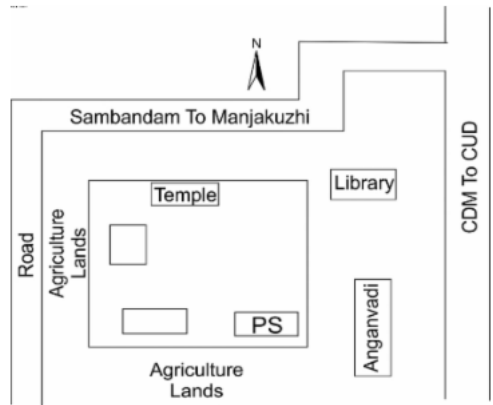

**Google Map View**

**Polling Station Building Front View**

**Polling Station Front View**

**Cad View**

**Key MAP View**

சட்டமன்றத் தொகுதியின் எண் மற்றும் பெயர் : 158-சிதம்பரம் மற்றும் பெயர் : 1-மஞ்சகுழி (வ.கி) மற்றும் (ஊ), எம்.ஜி.ஆர் சாலை பிரிவு எண் மற்றும் பெயர்