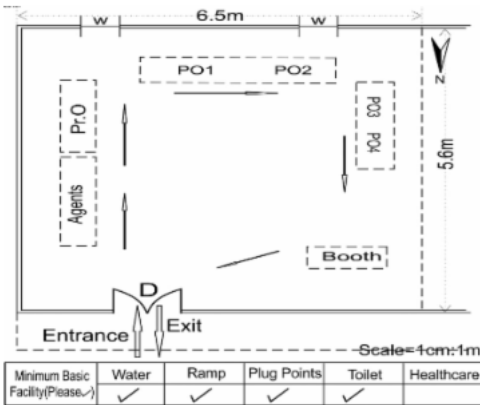

**Google Map View**

**Polling Station Building Front View**

**Polling Station Front View**

**Cad View**

**Key MAP View**

சட்டமன்றத் தொகுதியின் எண் மற்றும் பெயர் : 158-சிதம்பரம் மற்றும் பெயர் : 1-மஞ்சகுழி (வ.கி) மற்றும் (ஊ), எம்.ஜி.ஆர் சாலை பிரிவு எண் மற்றும் பெயர்