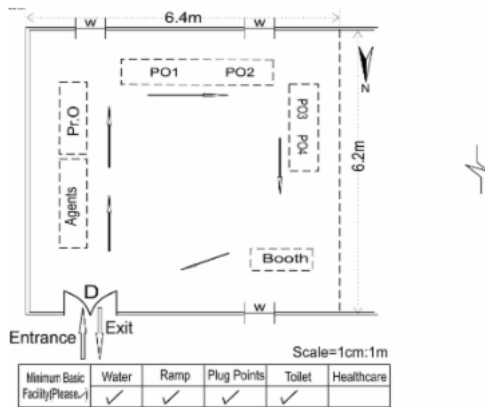

Google Map View

Polling Station Building Front View

Polling Station Front View

Cad View

Key MAP View

சட்டமன்றத் தொகுதியின் எண் மற்றும் பெயர் : 158-சிதம்பரம்
பிரிவு எண் மற்றும் பெயர் 1-பெரியப்பட்டு (வ.கி) மற்றும் (ஊ), கோபாலபுரம் காலனி