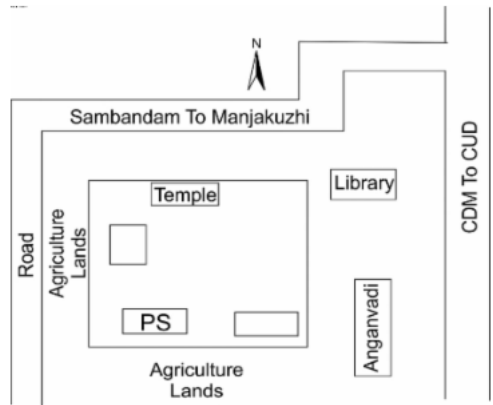

Google Map View

Polling Station Building Front View

Polling Station Front View

Cad View

Key MAP View

சட்டமன்றத் தொகுதியின் எண் மற்றும் பெயர் : 158-சிதம்பரம் மற்றும் பெயர் : 1-மஞ்சகுழி (வ.கி) மற்றும் (ஊ), நாகவள்ளி அம்மன்கோயில் தெரு பிரிவு எண் மற்றும் பெயர்