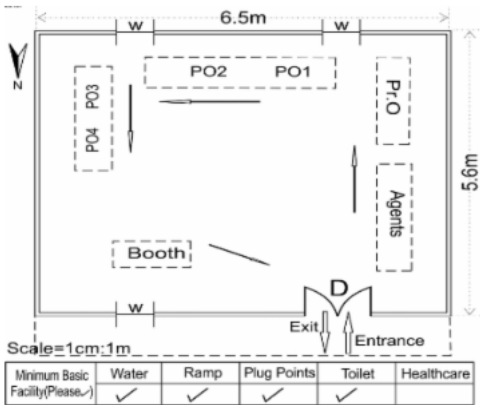

Google Map View

Polling Station Building Front View

Polling Station Front View

Cad View

Key MAP View

சட்டமன்றத் தொகுதியின் எண் மற்றும் பெயர் : 158-சிதம்பரம் மற்றும் பெயர் : 1-மஞ்சகுழி (வ.கி) மற்றும் (ஊ), நாகவள்ளி அம்மன்கோயில் தெரு பிரிவு எண் மற்றும் பெயர்