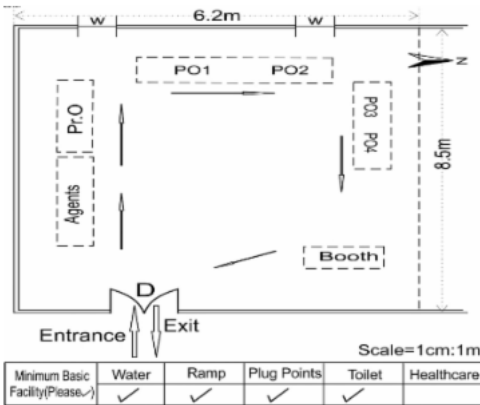

Google Map View

Polling Station Building Front View

Polling Station Front View

Cad View

Key MAP View

சட்டமன்றத் தொகுதியின் எண் மற்றும் பெயர் : 158-சிதம்பரம் மற்றும் பெயர் 1-மஞ்சகுழி (வ.கி) மற்றும் (ஊ), மஞ்சகுழி போகும் வழி பிரிவு எண் மற்றும் பெயர்