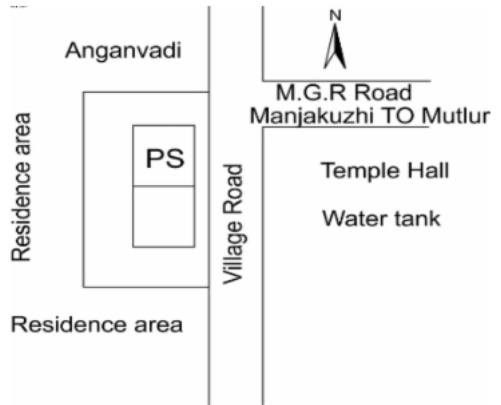

Google Map View

Polling Station Building Front View

Polling Station Front View

Cad View

Key MAP View

சட்டமன்றத் தொகுதியின் எண் மற்றும் பெயர் : 158-சிதம்பரம் மற்றும் பெயர் 1-மஞ்சகுழி (வ.கி) மற்றும் (ஊ), மஞ்சகுழி போகும் வழி பிரிவு எண் மற்றும் பெயர்