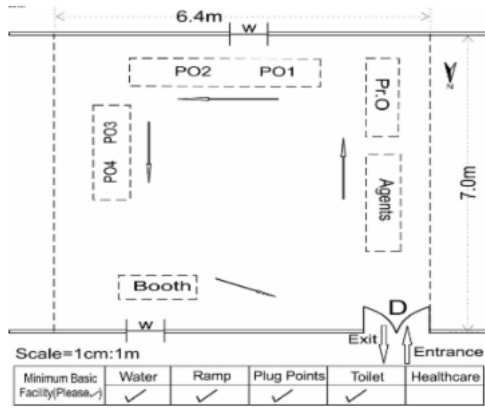

Google Map View

Polling Station Building Front View

Polling Station Front View

Cad View

Key MAP View

சட்டமன்றத் தொகுதியின் எண் மற்றும் பெயர் : 158-சிதம்பரம் மற்றும் பெயர் 1-பரரங்கிபேட்டை (பே), வார்டு 11, தெசன் தர்க்கா பிரிவு எண் மற்றும் பெயர்