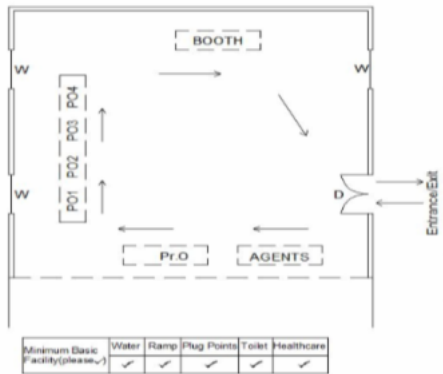

Google Map View

Polling Station Building Front View

Polling Station Front View

Cad View

Key MAP View

சட்டமன்றத் தொகுதியின் எண் மற்றும் பெயர் : 158-சிதம்பரம்
பிரிவு எண் மற்றும் பெயர் 1-பரரங்கிபேட்டை (பே), வார்டு 10 இரட்டைகிணற்று தெரு