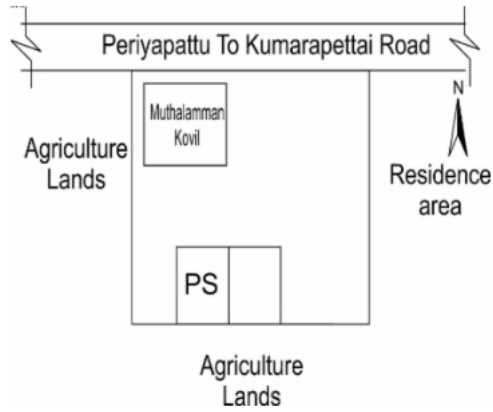

Google Map View

Polling Station Building Front View

Polling Station Front View

Cad View

Key MAP View

சட்டமன்றத் தொகுதியின் எண் மற்றும் பெயர் : 158-சிதம்பரம்
பிரிவு எண் மற்றும் பெயர் 1-பெரியப்பட்டு (வ.கி) மற்றும் (ஊ), பெரியாண்டிகுழி வடக்கு தெரு