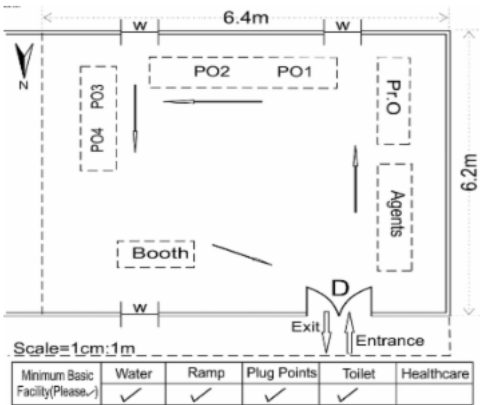

Google Map View

Polling Station Building Front View

Polling Station Front View

Cad View

Key MAP View

சட்டமன்றத் தொகுதியின் எண் மற்றும் பெயர் : 158-சிதம்பரம்
பிரிவு எண் மற்றும் பெயர் 1-பெரியப்பட்டு (வ.கி) மற்றும் (ஊ), பெரியாண்டிகுழி வடக்கு தெரு