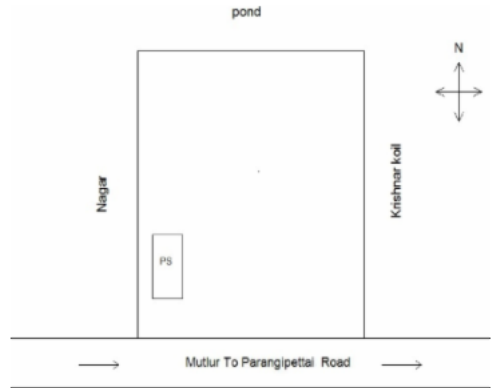

**Google Map View**

**Polling Station Building Front View**

**Polling Station Front View**

**Cad View**

**Key MAP View**

1 பெயர் : ஷாலினி தந்தை பெயர்: சந்திரன் வீட்டு எண் : 0 வயது : 25 பாலினம் : பெண் Photo is available	WFJ2123644	2 பெயர் : அஞ்சாலாட்சி கணவர் பெயர்: அண்ணாமலை வீட்டு எண் : 1 வயது : 82 பாலினம் : பெண் Photo is available	WFJ1333111	3 பெயர் : இந்திராணி கணவர் பெயர்: அண்ணாமலை வீட்டு எண் : 1 வயது : 77 பாலினம் : பெண் Photo is available	WFJ1333129
4 பெயர் : சிலம்பாவி கணவர் பெயர்: ஆறுமுகம் வீட்டு எண் : 1 வயது : 66 பாலினம் : பெண் Photo is available	WFJ2019834	5 பெயர் : ராசேந்திரன் தந்தை பெயர்: பக்கிரி வீட்டு எண் : 1 வயது : 63 பாலினம் : ஆண் Photo is available	WFJ1333137	6 பெயர் : தமயந்தி கணவர் பெயர்: ஐயப்பன் வீட்டு எண் : 1 வயது : 60 பாலினம் : பெண் Photo is available	LBC1716513
7 பெயர் : அமுதா கணவர் பெயர்: ராசேந்திரன் வீட்டு எண் : 1 வயது : 58 பாலினம் : பெண் Photo is available	WFJ1333145	8 பெயர் : மதன்குமார் தந்தை பெயர்: ராஜேந்திரன் வீட்டு எண் : 1 வயது : 42 பாலினம் : ஆண் Photo is available	LBC1714062	9 பெயர் : சார்லஸ் தந்தை பெயர்: செல்வராஜ் வீட்டு எண் : 1 வயது : 35 பாலினம் : ஆண் Photo is available	WFJ2074128
S 10 பெயர் : ராஜலட்சுமி தந்தை பெயர்: வெங்கடேசன் வீட்டு எண் : 1 வயது : 26 பாலினம் : பெண் DELETED Photo is available	SQY0084871	11 பெயர் : லட்சுமி கணவர் பெயர்: செல்வராஜ் வீட்டு எண் : 1-1 வயது : 49 பாலினம் : பெண் Photo is available	LBC1715788	12 பெயர் : செல்வராஜ் தந்தை பெயர்: ராமு வீட்டு எண் : 1-1 வயது : 48 பாலினம் : ஆண் Photo is available	LBC1715101
13 பெயர் : கணபதி தந்தை பெயர்: பக்கிரிசாமி வீட்டு எண் : 1-1 வயது : 44 பாலினம் : ஆண் Photo is available	LBC1714542	14 பெயர் : மீனாட்சி கணவர் பெயர்: கணபதி வீட்டு எண் : 1-1 வயது : 43 பாலினம் : பெண் Photo is available	LBC1715838	15 பெயர் : பாப்பாத்தி கணவர் பெயர்: பக்கிரிசாமி வீட்டு எண் : 1-2 வயது : 64 பாலினம் : பெண் Photo is available	LBC1715853
16 பெயர் : மீனாட்சி கணவர் பெயர்: வேலன் வீட்டு எண் : 1-2 வயது : 44 பாலினம் : பெண் Photo is available	LBC1718758	17 பெயர் : வாசுகி கணவர் பெயர்: சுப்ரமணியன் வீட்டு எண் : 1A வயது : 63 பாலினம் : பெண் Photo is available	LBC1716083	18 பெயர் : லெட்சுமி கணவர் பெயர்: மலையப்பன் வீட்டு எண் : 1e வயது : 32 பாலினம் : பெண் Photo is available	WFJ0538488
19 பெயர் : ஆனந்தன் தந்தை பெயர்: பழநி வீட்டு எண் : 2 வயது : 61 பாலினம் : ஆண் Photo is available	LBC1145879	20 பெயர் : தேவி தந்தை பெயர்: ஆனந்தன் வீட்டு எண் : 2 வயது : 53 பாலினம் : பெண் Photo is available	WFJ1333160	21 பெயர் : ராசி கணவர் பெயர்: கலியமூர்த்தி வீட்டு எண் : 2 வயது : 51 பாலினம் : பெண் Photo is available	WFJ1333178
22 பெயர் : தில்லையம்மாள் கணவர் பெயர்: அருள் வீட்டு எண் : 2 வயது : 47 பாலினம் : பெண் Photo is available	LBC2500163	23 பெயர் : திருநாவுகரசு தந்தை பெயர்: பள்ளிகொண்டான் வீட்டு எண் : 2 வயது : 46 பாலினம் : ஆண் Photo is available	LBC1714286	24 பெயர் : பரமகுரு தந்தை பெயர்: மாசிலாமணி வீட்டு எண் : 2 வயது : 42 பாலினம் : ஆண் Photo is available	LBC2142875
25 பெயர் : மணிமேகலை கணவர் பெயர்: பார்த்திபன் வீட்டு எண் : 2 வயது : 41 பாலினம் : பெண் Photo is available	LBC2143022	26 பெயர் : அருள்பாண்டியன் தந்தை பெயர்: ஆனந்தன் வீட்டு எண் : 2 வயது : 39 பாலினம் : ஆண் Photo is available	LBC2142834	27 பெயர் : தனம் கணவர் பெயர்: முத்துகிருஷ்ணன் வீட்டு எண் : 2 வயது : 32 பாலினம் : பெண் Photo is available	WFJ0660225
28 பெயர் : அருள்தீபன் தந்தை பெயர்: ஆனந்தன் வீட்டு எண் : 2 வயது : 31 பாலினம் : ஆண் Photo is available	WFJ0538504	29 பெயர் : கார்த்தி தந்தை பெயர்: கர்ணன் வீட்டு எண் : 2 வயது : 29 பாலினம் : ஆண் Photo is available	WFJ2018448	30 பெயர் : திவ்யா தந்தை பெயர்: ஆனந்தன் வீட்டு எண் : 2 வயது : 28 பாலினம் : பெண் Photo is available	WFJ0859090