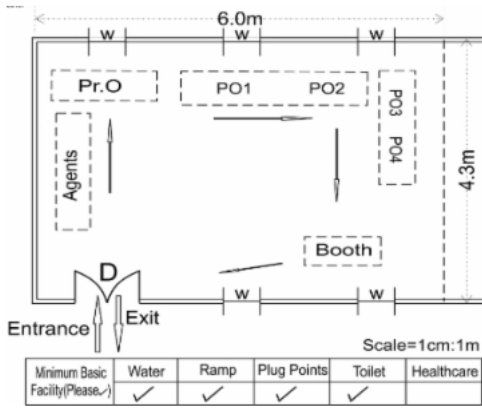

Google Map View

Polling Station Building Front View

Polling Station Front View

Cad View

Key MAP View

சட்டமன்றத் தொகுதியின் எண் மற்றும் பெயர் : 158-சிதம்பரம்  
பிரிவு எண் மற்றும் பெயர் 1-பரங்கிப்பேட்டை (பே), வார்டு 4, ஆரியநாட்டு கிழக்கு தெரு