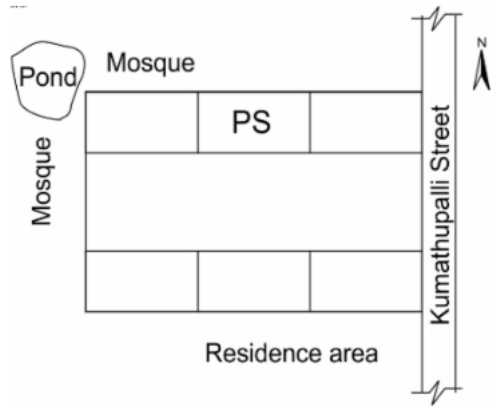

Google Map View

Polling Station Building Front View

Polling Station Front View

Cad View

Key MAP View

சட்டமன்றத் தொகுதியின் எண் மற்றும் பெயர் : 158-சிதம்பரம்  
பிரிவு எண் மற்றும் பெயர் 1-பரங்கிப்பேட்டை (பே), வார்டு 4, ஆரியநாட்டு கிழக்கு தெரு