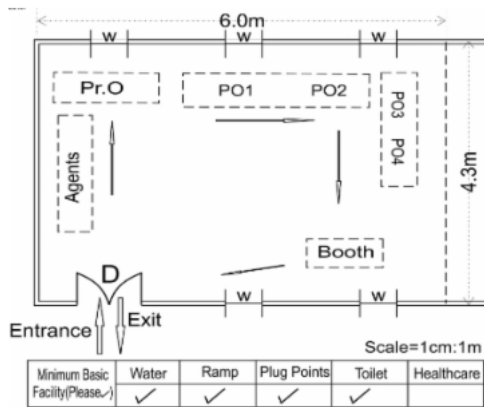

Google Map View

Polling Station Building Front View

Polling Station Front View

Cad View

Key MAP View

சட்டமன்றத் தொகுதியின் எண் மற்றும் பெயர் : 158-சிதம்பரம்
பிரிவு எண் மற்றும் பெயர் 1-பரங்கிப்பேட்டை (பே), வார்டு 6, காஜியார் தெரு