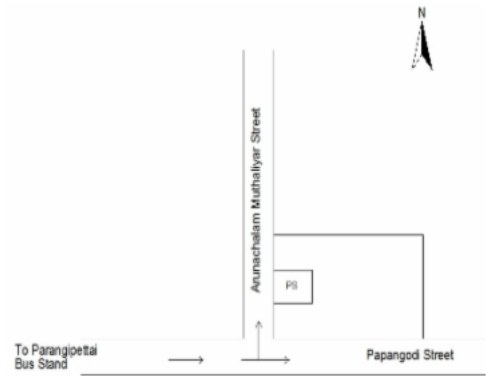

Google Map View

Polling Station Building Front View

Polling Station Front View

Cad View

Key MAP View

சட்டமன்றத் தொகுதியின் எண் மற்றும் பெயர் : 158-சிதம்பரம் மற்றும் பெயர் 1-பரங்கிப்பேட்டை (பே), வார்டு 9, பாப்கோடித் தெரு