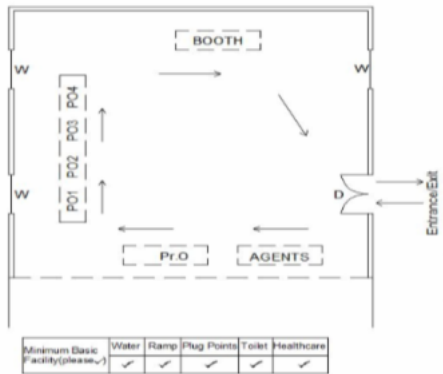

Google Map View

Polling Station Building Front View

Polling Station Front View

Cad View

Key MAP View

சட்டமன்றத் தொகுதியின் எண் மற்றும் பெயர் : 158-சிதம்பரம் மற்றும் பெயர் 1-பரங்கிப்பேட்டை (பே), வார்டு 9, பாப்கோடித் தெரு