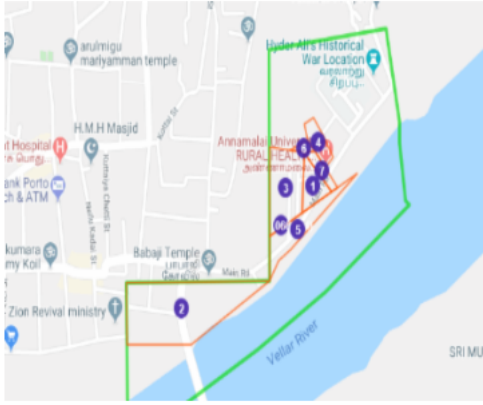

3. வாக்குச் சாவடியின் விவரங்கள்

வாக்குச் சாவடியின் எண் மற்றும் பெயர் : 77 - அரசினர் பெண்கள் மேல்நிலைப்பள்ளி, தெற்கு பார்த்த மேற்குபகுதி, அறை எண்-4 பாப்பாங் கோடி தெரு பரங்கிப்பேட்டை - 608502 வாக்குச் சாவடியின் முகவரி : அரசினர் பெண்கள் மேல்நிலைப்பள்ளி, பாப்பாங் கோடி தெரு பரங்கிப்பேட்டை - 608502	வாக்குச் சாவடியின் வகைப்பாடு (ஆண்/பெண்/பொது)	பொது
	துணை வாக்குச் சாவடிகளின் எண்ணிக்கை :	0

Google Map View

Polling Station Building Front View

Polling Station Front View

Cad View

Key MAP View

சட்டமன்றத் தொகுதியின் எண் மற்றும் பெயர் : 158-சிதம்பரம் மற்றும் பெயர் 1-பரங்கிப்பேட்டை (பே), வார்டு 9, பாப்கோடித் தெரு