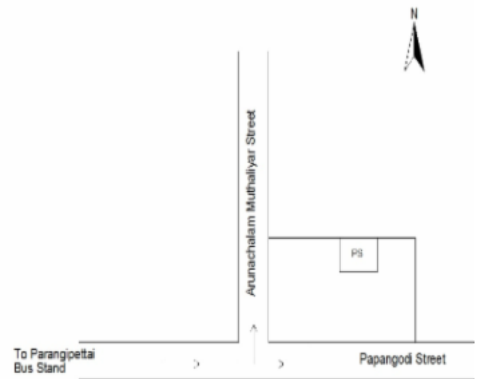

வாக்காளர் பதிவு அலுவலரின்
கையொப்பம்

Nazri Naksha

Google Map View

Polling Station Building Front View

Polling Station Front View

Cad View

Key MAP View

சட்டமன்றத் தொகுதியின் எண் மற்றும் பெயர் : 158-சிதம்பரம்
பிரிவு எண் மற்றும் பெயர் 1-பரங்கிப்பேட்டை (பே), வார்டு 8, கச்சேரித் தெரு