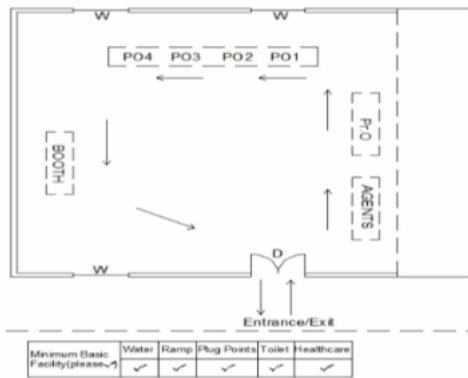

வாக்காளர் பதிவு அலுவலரின்
கையொப்பம்

Nazri Naksha

Google Map View

Polling Station Building Front View

Polling Station Front View

Cad View

Key MAP View

சட்டமன்றத் தொகுதியின் எண் மற்றும் பெயர் : 158-சிதம்பரம்
பிரிவு எண் மற்றும் பெயர் 1-பரங்கிப்பேட்டை (பே), வார்டு 8, கச்சேரித் தெரு