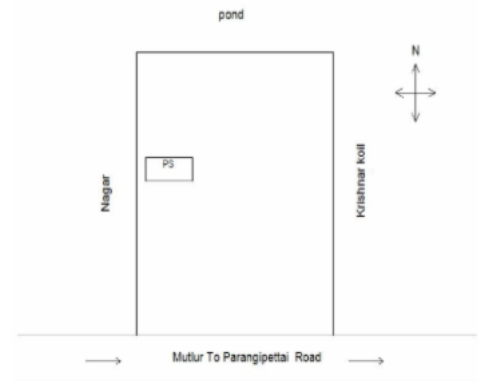

Polling Station Front View

Cad View

Minimum Basic Facility (please ✓)	Water	Ramp	Plug Points	Toilet	Healthcare
	✓	✓	✓	✓	✓

Key MAP View

1 பெயர் : அசன்அலி தந்தை பெயர் : சையதுரகூல் வீட்டு எண் : 1 வயது : 64 பாலினம் : ஆண்	WFJ1366038 Photo is available	2 பெயர் : பக்தவச்சலம் தந்தை பெயர் : வைத்தியநாதன் வீட்டு எண் : 1 வயது : 64 பாலினம் : ஆண்	WFJ0380824 Photo is available	3 பெயர் : அலிபாத்திமா கணவர் பெயர் : ஹம்ஜாமரைக்காயர் வீட்டு எண் : 1 வயது : 64 பாலினம் : பெண்	WFJ0542555 Photo is available
4 பெயர் : பரமகுரு தந்தை பெயர் : கணபதி வீட்டு எண் : 1 வயது : 63 பாலினம் : ஆண்	WFJ1366046 Photo is available	5 பெயர் : கௌசுன்னியா கணவர் பெயர் : அசன்அலி வீட்டு எண் : 1 வயது : 59 பாலினம் : பெண்	WFJ0116350 Photo is available	6 பெயர் : வைரக்கண்ணு தந்தை பெயர் : ஆறுமுகம் வீட்டு எண் : 1 வயது : 58 பாலினம் : ஆண்	LBC1744648 Photo is available
7 பெயர் : பாணுமதி தந்தை பெயர் : பரமகுரு வீட்டு எண் : 1 வயது : 55 பாலினம் : பெண்	WFJ1366053 Photo is available	8 பெயர் : தங்கமணி தந்தை பெயர் : ஜெகநாதன் வீட்டு எண் : 1 வயது : 55 பாலினம் : ஆண்	WFJ0861492 Photo is available	9 பெயர் : வி குமார் இதரர் பெயர் : ராஜ லக்ஷ்மி வீட்டு எண் : 1 வயது : 55 பாலினம் : ஆண்	WFJ2183960 Photo is available
10 பெயர் : ரத்தினம் கணவர் பெயர் : வைரக்கண்ணு வீட்டு எண் : 1 வயது : 52 பாலினம் : பெண்	LBC1744606 Photo is available	11 பெயர் : ரம்யா கணவர் பெயர் : வேல்முருகன் வீட்டு எண் : 1 வயது : 37 பாலினம் : பெண்	WFJ0861450 Photo is available	12 பெயர் : வினோத் தந்தை பெயர் : பக்தவச்சலம் வீட்டு எண் : 1 வயது : 35 பாலினம் : ஆண்	WFJ0094961 Photo is available
13 பெயர் : சையத் ஜவகர் அலி தந்தை பெயர் : அசன் அலி வீட்டு எண் : 1 வயது : 34 பாலினம் : ஆண்	WFJ0461319 Photo is available	14 பெயர் : ஷாஹன்சு பாத்திமா தந்தை பெயர் : ஜவஹர் அலி வீட்டு எண் : 1 வயது : 32 பாலினம் : பெண்	WFJ1781160 Photo is available	15 பெயர் : அப்துல் ஹமீது தந்தை பெயர் : ஜாபர் சாதிக் வீட்டு எண் : 01 வயது : 32 பாலினம் : ஆண்	WFJ0334730 Photo is available
16 பெயர் : சுரேந்திரன் தந்தை பெயர் : பரமகுரு வீட்டு எண் : 1 வயது : 31 பாலினம் : ஆண்	WFJ0746792 Photo is available	17 பெயர் : விஜய் தந்தை பெயர் : ரவி வீட்டு எண் : 1 வயது : 27 பாலினம் : ஆண்	WFJ1875541 Photo is available	18 பெயர் : புவனேஸ்வரி தந்தை பெயர் : ராஜேந்திரன் வீட்டு எண் : 1 வயது : 26 பாலினம் : பெண்	WFJ1811801 Photo is available
19 பெயர் : லோகேஷ் வரன் தாயின் பெயர் : ரம்யா வீட்டு எண் : 1 வயது : 19 பாலினம் : ஆண்	WFJ2179125 Photo is available	20 பெயர் : மூர்த்திக்கன் தந்தை பெயர் : பொன்னுசாமி வீட்டு எண் : 1-1 வயது : 64 பாலினம் : ஆண்	WFJ0860650 Photo is available	21 பெயர் : பார்வதி கணவர் பெயர் : மூர்த்திகன் வீட்டு எண் : 1-1 வயது : 50 பாலினம் : பெண்	WFJ0860932 Photo is available
22 பெயர் : சையது சுல்தான்பீவி தந்தை பெயர் : அப்துல் முகமது வீட்டு எண் : 1-1 வயது : 42 பாலினம் : பெண்	LBC2454502 Photo is available	23 பெயர் : லாரன்ஸ்மூன் தந்தை பெயர் : மூர்த்திகேயன் வீட்டு எண் : 1-1 வயது : 31 பாலினம் : ஆண்	WFJ0860882 Photo is available	24 பெயர் : அபரஞ்சி கணவர் பெயர் : நாராயணசாமி வீட்டு எண் : 1-2 வயது : 78 பாலினம் : பெண்	LBC1157817 Photo is available
25 பெயர் : ஊம்மாகுல்சம் பீவி கணவர் பெயர் : அப்துல் முஹமது வீட்டு எண் : 1/2 வயது : 66 பாலினம் : பெண்	WFJ1816289 Photo is available	26 பெயர் : சிபானு பாத்திமா தந்தை பெயர் : யாகத் அலி வீட்டு எண் : 1/2 வயது : 21 பாலினம் : பெண்	WFJ2117166 Photo is available	27 பெயர் : தினேஷ் தந்தை பெயர் : பரமகுரு வீட்டு எண் : 1-40 வயது : 34 பாலினம் : ஆண்	WFJ0216887 Photo is available
28 பெயர் : ஜெயதுர்கா கணவர் பெயர் : தினேஷ் வீட்டு எண் : 1/40 வயது : 32 பாலினம் : பெண்	WFJ1165141 Photo is available	29 பெயர் : சரவணன் தந்தை பெயர் : ஜெம்புலிங்கம் வீட்டு எண் : 1-A வயது : 50 பாலினம் : ஆண்	WFJ0216861 Photo is available	30 பெயர் : ஆனந்தன் தந்தை பெயர் : கணேசன் வீட்டு எண் : 1E வயது : 64 பாலினம் : ஆண்	WFJ0217612 Photo is available