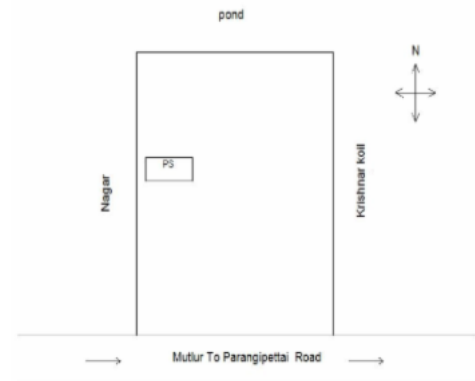

**Polling Station Building Front View**

**Polling Station Front View**

**Cad View**

Minimum Basic Facility (please ✓)	Water	Ramp	Plug Points	Toilet	Healthcare
	✓	✓	✓	✓	✓

**Key MAP View**

சட்டமன்றத் தொகுதியின் எண் மற்றும் பெயர் : 158-சிதம்பரம் மற்றும் பெயர் 1-பரங்கிப்பேட்டை (பே), வார்டு 12, ரெங்கபிள்ளை மண்டபத்தெரு பிரிவு எண் மற்றும் பெயர்