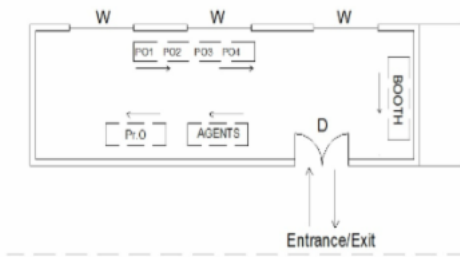

**Polling Station Building Front View**

**Polling Station Front View**

**Cad View**

Minimum Basic Facility (please ✓)	Water	Ramp	Plug Points	Toilet	Healthcare
	✓	✓	✓	✓	✓

**Key MAP View**

சட்டமன்றத் தொகுதியின் எண் மற்றும் பெயர் : 158-சிதம்பரம் மற்றும் பெயர் 1-பரங்கிப்பேட்டை (பே), வார்டு 12, ரெங்கபிள்ளை மண்டபத்தெரு பிரிவு எண் மற்றும் பெயர்