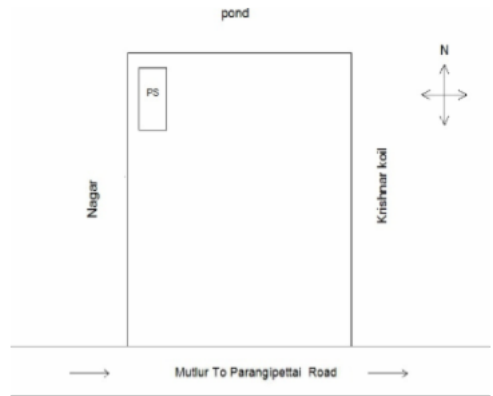

Key MAP View