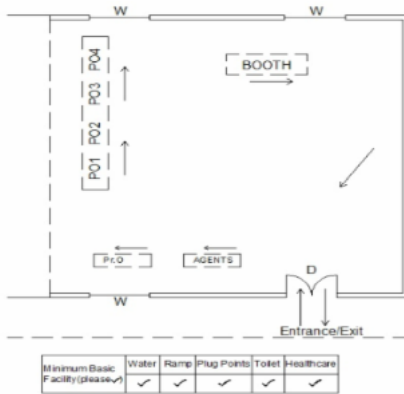

Google Map View

Polling Station Building Front View

Polling Station Front View

Cad View

Key MAP View

1	WFJ1353739	பெயர் : அப்துல்ஜப்பார் தந்தை பெயர்: அப்துல்அஜிஸ் வீட்டு எண் : 1 வயது : 80 பாலினம் : ஆண்	Photo is available	2	WFJ1353747	பெயர் : மும்தாஜ்பேகம் தந்தை பெயர்: அப்துல்ஜப்பார் வீட்டு எண் : 1 வயது : 73 பாலினம் : பெண்	Photo is available	3	WFJ1353754	பெயர் : ஷாஜாத்அலி தந்தை பெயர்: அப்துல்ஜப்பார் வீட்டு எண் : 1 வயது : 56 பாலினம் : ஆண்	Photo is available
4	WFJ1353762	பெயர் : அப்துல்வாஹித் தந்தை பெயர்: அப்துல்ஜப்பார் வீட்டு எண் : 1 வயது : 53 பாலினம் : ஆண்	Photo is available	5	LBC1173137	பெயர் : ஷாகரதி கணவர் பெயர்: ஷாஜாத்அலி வீட்டு எண் : 1 வயது : 49 பாலினம் : பெண்	Photo is available	6	WFJ0917575	பெயர் : அப்துல் ரஹ்மான் தந்தை பெயர்: அப்துல் ஜப்பார் வீட்டு எண் : 1 வயது : 49 பாலினம் : ஆண்	Photo is available
7	WFJ0917443	பெயர் : அப்துல் அஜீஸ் தந்தை பெயர்: ஷாஜாத் அலி வீட்டு எண் : 1 வயது : 28 பாலினம் : ஆண்	Photo is available	8	WFJ1075381	பெயர் : நடனகலைவாணன் தந்தை பெயர்: வருணன் வீட்டு எண் : 1/5 வயது : 25 பாலினம் : ஆண்	Photo is available	9	WFJ1066224	பெயர் : மணிகண்டன் தந்தை பெயர்: உலகநாதன் வீட்டு எண் : 1.6 வயது : 26 பாலினம் : ஆண்	Photo is available
10	WFJ1024868	பெயர் : முரளிதரன் தந்தை பெயர்: வேலு வீட்டு எண் : 1-24 வயது : 28 பாலினம் : ஆண்	Photo is available	11	WFJ1024835	பெயர் : கமலி தந்தை பெயர்: வேலு வீட்டு எண் : 1-24 வயது : 27 பாலினம் : பெண்	Photo is available	12	WFJ0221473	பெயர் : பாபு தாயின் பெயர்: ரஹ்மான் செரிப் வீட்டு எண் : 1E வயது : 51 பாலினம் : ஆண்	Photo is available
13	WFJ0221275	பெயர் : குருதித்பாணு கணவர் பெயர்: அப்துல் வாஹித் வீட்டு எண் : 1E வயது : 43 பாலினம் : பெண்	Photo is available	14	WFJ1353770	பெயர் : அப்துல்கபூர் தந்தை பெயர்: அப்துல்அசீஸ் வீட்டு எண் : 2 வயது : 73 பாலினம் : ஆண்	Photo is available	15	WFJ1353788	பெயர் : ரஜியாபேகம் கணவர் பெயர்: அப்துல்கபூர் வீட்டு எண் : 2 வயது : 61 பாலினம் : பெண்	Photo is available
16	WFJ1991256	பெயர் : முஹமத் தாஹத் தந்தை பெயர்: சாமிக்கண்ணு வீட்டு எண் : 2 வயது : 47 பாலினம் : ஆண்	Photo is available	17	LBC1173087	பெயர் : முகமதுபாருக் தந்தை பெயர்: அப்துல்கபூர் வீட்டு எண் : 2 வயது : 45 பாலினம் : பெண்	Photo is available	18	LBC2560183	பெயர் : சுல்தானாபேகம் அ கணவர் பெயர்: முஹம்மது தாஹத் வீட்டு எண் : 2 வயது : 38 பாலினம் : பெண்	Photo is available
19	WFJ0095521	பெயர் : மீனாட்சி கணவர் பெயர்: வினோத்குமார் வீட்டு எண் : 2A வயது : 44 பாலினம் : பெண்	Photo is available	20	WFJ0221283	பெயர் : பர்கத்பேகம் கணவர் பெயர்: அப்துல் ரஹ்மான் வீட்டு எண் : 2E வயது : 42 பாலினம் : பெண்	Photo is available	21	WFJ1353796	பெயர் : நாராயணசாமி தந்தை பெயர்: கிருஷ்ணசாமி வீட்டு எண் : 3 வயது : 73 பாலினம் : ஆண்	Photo is available
22	WFJ1353804	பெயர் : நாகம்மாள் கணவர் பெயர்: நாராயணசாமி வீட்டு எண் : 3 வயது : 67 பாலினம் : பெண்	Photo is available	23	LBC2451425	பெயர் : தமிழ்செல்வன் தந்தை பெயர்: நாராயணசாமி வீட்டு எண் : 3 வயது : 43 பாலினம் : ஆண்	Photo is available	24	WFJ1353812	பெயர் : அய்யாசாமி தந்தை பெயர்: கிருஷ்ணசாமி வீட்டு எண் : 4 வயது : 70 பாலினம் : ஆண்	Photo is available
25	WFJ1353820	பெயர் : கஸ்தூரி கணவர் பெயர்: அய்யாசாமி வீட்டு எண் : 4 வயது : 65 பாலினம் : பெண்	Photo is available	26	WFJ0220723	பெயர் : ஜெகதீசன் தந்தை பெயர்: நாராயணசாமி வீட்டு எண் : 4 வயது : 34 பாலினம் : ஆண்	Photo is available	27	WFJ1825058	பெயர் : ராஜேஷ்வரி தந்தை பெயர்: மதியழகன் வீட்டு எண் : 4 வயது : 25 பாலினம் : பெண்	Photo is available
28	WFJ1867084	பெயர் : மேஹதாஜ் பேகம் கணவர் பெயர்: உமர் ஹுசைன் வீட்டு எண் : 4/316 வயது : 43 பாலினம் : பெண்	Photo is available	29	WFJ1867134	பெயர் : ஷெஹஜின் தந்தை பெயர்: உமர் ஹுசைன் வீட்டு எண் : 4/316 வயது : 24 பாலினம் : பெண்	Photo is available	30	WFJ2106409	பெயர் : அனஸ் உசேன் தந்தை பெயர்: உமர் உசேன் வீட்டு எண் : 4/316 வயது : 20 பாலினம் : ஆண்	Photo is available