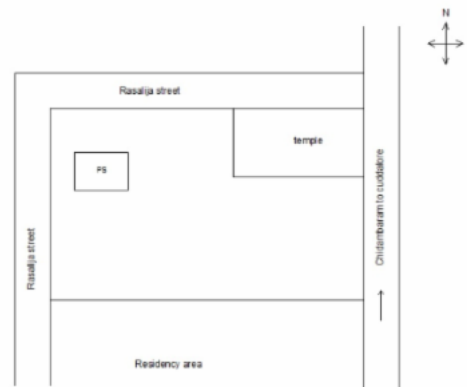

Google Map View

Polling Station Building Front View

Polling Station Front View

Cad View

Key MAP View

1	WFJ1353739	பெயர் : அப்துல்ஜப்பார் தந்தை பெயர்: அப்துல்அஜிஸ் வீட்டு எண் : 1 வயது : 80 பாலினம் : ஆண்	Photo is available	2	WFJ1353747	பெயர் : மும்தாஜ்பேகம் தந்தை பெயர்: அப்துல்ஜப்பார் வீட்டு எண் : 1 வயது : 73 பாலினம் : பெண்	Photo is available	3	WFJ1353754	பெயர் : ஷாஜாத்அலி தந்தை பெயர்: அப்துல்ஜப்பார் வீட்டு எண் : 1 வயது : 56 பாலினம் : ஆண்	Photo is available
4	WFJ1353762	பெயர் : அப்துல்வாஹித் தந்தை பெயர்: அப்துல்ஜப்பார் வீட்டு எண் : 1 வயது : 53 பாலினம் : ஆண்	Photo is available	5	LBC1173137	பெயர் : ஷாகரதி கணவர் பெயர்: ஷாஜாத்அலி வீட்டு எண் : 1 வயது : 49 பாலினம் : பெண்	Photo is available	6	WFJ0917575	பெயர் : அப்துல் ரஹ்மான் தந்தை பெயர்: அப்துல் ஜப்பார் வீட்டு எண் : 1 வயது : 49 பாலினம் : ஆண்	Photo is available
7	WFJ0917443	பெயர் : அப்துல் அஜீஸ் தந்தை பெயர்: ஷாஜாத் அலி வீட்டு எண் : 1 வயது : 28 பாலினம் : ஆண்	Photo is available	8	WFJ1075381	பெயர் : நடனகலைவாணன் தந்தை பெயர்: வருணன் வீட்டு எண் : 1/5 வயது : 25 பாலினம் : ஆண்	Photo is available	9	WFJ1066224	பெயர் : மணிகண்டன் தந்தை பெயர்: உலகநாதன் வீட்டு எண் : 1.6 வயது : 26 பாலினம் : ஆண்	Photo is available
10	WFJ1024868	பெயர் : முரளிதரன் தந்தை பெயர்: வேலு வீட்டு எண் : 1-24 வயது : 28 பாலினம் : ஆண்	Photo is available	11	WFJ1024835	பெயர் : கமலி தந்தை பெயர்: வேலு வீட்டு எண் : 1-24 வயது : 27 பாலினம் : பெண்	Photo is available	12	WFJ0221473	பெயர் : பாபு தாயின் பெயர்: ரஹ்மான் செரிப் வீட்டு எண் : 1E வயது : 51 பாலினம் : ஆண்	Photo is available
13	WFJ0221275	பெயர் : குருதித்பாணு கணவர் பெயர்: அப்துல் வாஹித் வீட்டு எண் : 1E வயது : 43 பாலினம் : பெண்	Photo is available	14	WFJ1353770	பெயர் : அப்துல்கபூர் தந்தை பெயர்: அப்துல்அசீஸ் வீட்டு எண் : 2 வயது : 73 பாலினம் : ஆண்	Photo is available	15	WFJ1353788	பெயர் : ரஜியாபேகம் கணவர் பெயர்: அப்துல்கபூர் வீட்டு எண் : 2 வயது : 61 பாலினம் : பெண்	Photo is available
16	WFJ1991256	பெயர் : முஹமத் தாஹத் தந்தை பெயர்: சாமிக்கண்ணு வீட்டு எண் : 2 வயது : 47 பாலினம் : ஆண்	Photo is available	17	LBC1173087	பெயர் : முகமதுபாருக் தந்தை பெயர்: அப்துல்கபூர் வீட்டு எண் : 2 வயது : 45 பாலினம் : பெண்	Photo is available	18	LBC2560183	பெயர் : சுல்தானாபேகம் அ கணவர் பெயர்: முஹம்மது தாஹத் வீட்டு எண் : 2 வயது : 38 பாலினம் : பெண்	Photo is available
19	WFJ0095521	பெயர் : மீனாட்சி கணவர் பெயர்: வினோத்குமார் வீட்டு எண் : 2A வயது : 44 பாலினம் : பெண்	Photo is available	20	WFJ0221283	பெயர் : பர்கத்பேகம் கணவர் பெயர்: அப்துல் ரஹ்மான் வீட்டு எண் : 2E வயது : 42 பாலினம் : பெண்	Photo is available	21	WFJ1353796	பெயர் : நாராயணசாமி தந்தை பெயர்: கிருஷ்ணசாமி வீட்டு எண் : 3 வயது : 73 பாலினம் : ஆண்	Photo is available
22	WFJ1353804	பெயர் : நாகம்மாள் கணவர் பெயர்: நாராயணசாமி வீட்டு எண் : 3 வயது : 67 பாலினம் : பெண்	Photo is available	23	LBC2451425	பெயர் : தமிழ்செல்வன் தந்தை பெயர்: நாராயணசாமி வீட்டு எண் : 3 வயது : 43 பாலினம் : ஆண்	Photo is available	24	WFJ1353812	பெயர் : அய்யாசாமி தந்தை பெயர்: கிருஷ்ணசாமி வீட்டு எண் : 4 வயது : 70 பாலினம் : ஆண்	Photo is available
25	WFJ1353820	பெயர் : கஸ்தூரி கணவர் பெயர்: அய்யாசாமி வீட்டு எண் : 4 வயது : 65 பாலினம் : பெண்	Photo is available	26	WFJ0220723	பெயர் : ஜெகதீசன் தந்தை பெயர்: நாராயணசாமி வீட்டு எண் : 4 வயது : 34 பாலினம் : ஆண்	Photo is available	27	WFJ1825058	பெயர் : ராஜேஷ்வரி தந்தை பெயர்: மதியழகன் வீட்டு எண் : 4 வயது : 25 பாலினம் : பெண்	Photo is available
28	WFJ1867084	பெயர் : மேஹதாஜ் பேகம் கணவர் பெயர்: உமர் ஹுசைன் வீட்டு எண் : 4/316 வயது : 43 பாலினம் : பெண்	Photo is available	29	WFJ1867134	பெயர் : ஷெஹஜின் தந்தை பெயர்: உமர் ஹுசைன் வீட்டு எண் : 4/316 வயது : 24 பாலினம் : பெண்	Photo is available	30	WFJ2106409	பெயர் : அனஸ் உசேன் தந்தை பெயர்: உமர் உசேன் வீட்டு எண் : 4/316 வயது : 20 பாலினம் : ஆண்	Photo is available