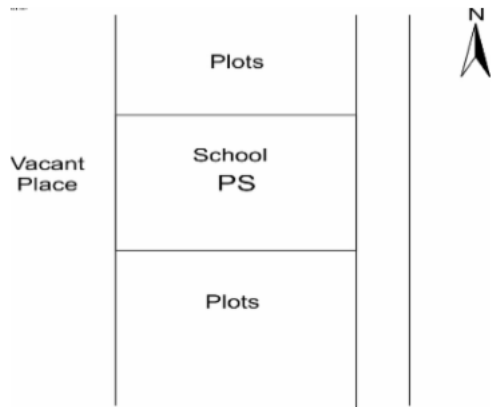

**Google Map View**

**Polling Station Building Front View**

**Polling Station Front View**

**Cad View**

**Key MAP View**

சட்டமன்றத் தொகுதியின் எண் மற்றும் பெயர் : 158-சிதம்பரம்  
பிரிவு எண் மற்றும் பெயர் 1-நஞ்சைமகத்து வாழ்க்கை (வ.கி) மற்றும் (ஊ), காரைக்காட்டு சாஷி தெரு