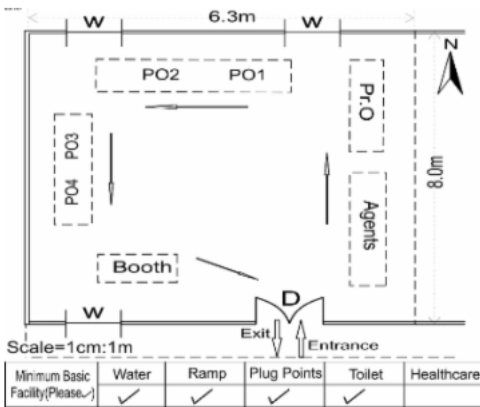

**Google Map View**

**Polling Station Building Front View**

**Polling Station Front View**

**Cad View**

**Key MAP View**

சட்டமன்றத் தொகுதியின் எண் மற்றும் பெயர் : 158-சிதம்பரம்  
பிரிவு எண் மற்றும் பெயர் 1-நஞ்சைமகத்து வாழ்க்கை (வ.கி) மற்றும் (ஊ), காரைக்காட்டு சாஷி தெரு