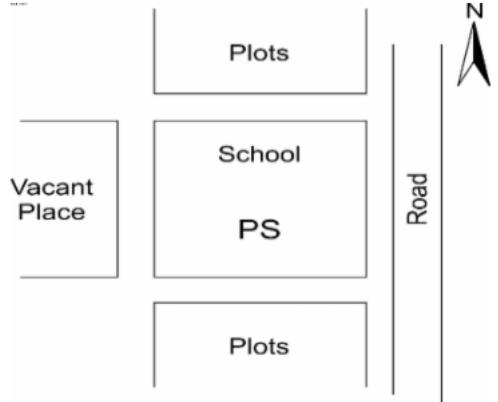

Google Map View

Polling Station Building Front View

Polling Station Front View

Cad View

Key MAP View

சட்டமன்றத் தொகுதியின் எண் மற்றும் பெயர் : 158-சிதம்பரம் மற்றும் பெயர் : 1-நஞ்சைமகத்து வாழ்க்கை (வ.கி) மற்றும் (ஊ), ஆதிதிராவிடர் பெரியதெரு பிரிவு எண் மற்றும் பெயர்