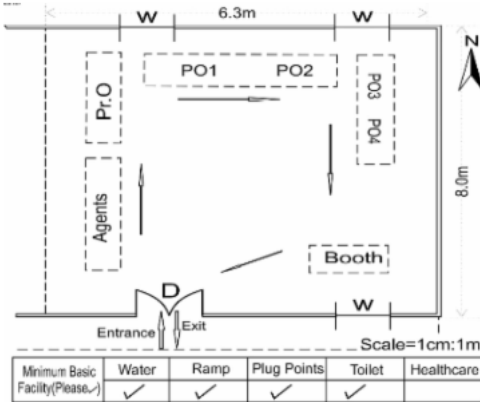

Google Map View

Polling Station Building Front View

Polling Station Front View

Cad View

Key MAP View

சட்டமன்றத் தொகுதியின் எண் மற்றும் பெயர் : 158-சிதம்பரம் மற்றும் பெயர் : 1-நஞ்சைமகத்து வாழ்க்கை (வ.கி) மற்றும் (ஊ), ஆதிதிராவிடர் பெரியதெரு பிரிவு எண் மற்றும் பெயர்