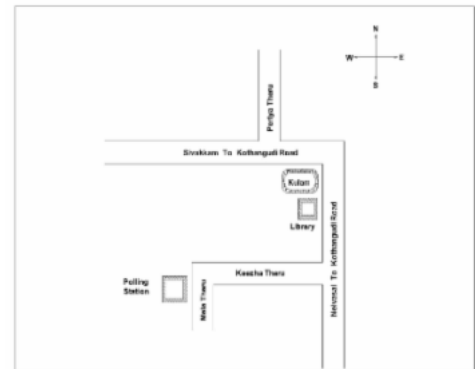

Google Map View

Polling Station Building Front View

Polling Station Front View

Cad View

Key MAP View

1	TPN0436527	பெயர் : ஜெயப்பிரதா கணவர் பெயர் : மணிராஜ் வீட்டு எண் : 1-235 வயது : 32 பாலினம் : பெண்	Photo is available	2	BLQ2642700	பெயர் : ஸ்டாலின் தந்தை பெயர் : பன்னீர்செல்வம் வீட்டு எண் : 1-270 வயது : 40 பாலினம் : ஆண்	Photo is available	3	TPN0436451	பெயர் : சர்மீளாதேவி கணவர் பெயர் : ஸ்டாலின் வீட்டு எண் : 1-270 வயது : 39 பாலினம் : பெண்	Photo is available
4	TPN0352807	பெயர் : ராஜேஷ் தந்தை பெயர் : மாயவன் வீட்டு எண் : 1E வயது : 34 பாலினம் : ஆண்	Photo is available	5	TPN0024422	பெயர் : தங்கம்மாள் கணவர் பெயர் : மணி வீட்டு எண் : 2 வயது : 77 பாலினம் : பெண்	Photo is available	6	BLQ1173392	பெயர் : தமிழ்செல்வன் தந்தை பெயர் : சத்தியசீலன் வீட்டு எண் : 2 வயது : 46 பாலினம் : ஆண்	Photo is available
7	TPN0024414	பெயர் : ஜெயலட்சுமி கணவர் பெயர் : பாண்டியன் வீட்டு எண் : 2 வயது : 37 பாலினம் : பெண்	Photo is available	8	TPN0758060	பெயர் : ஜெயபுரீ தந்தை பெயர் : ராமையன் வீட்டு எண் : 2-24 வயது : 31 பாலினம் : பெண்	Photo is available	9	TPN0768945	பெயர் : ஜெயமாலினி கணவர் பெயர் : திருவோகசந்தர் வீட்டு எண் : 2-24 வயது : 31 பாலினம் : பெண்	Photo is available
10	BLQ2819993	பெயர் : பாண்டியன் தந்தை பெயர் : மணி வீட்டு எண் : 2-34 வயது : 43 பாலினம் : ஆண்	Photo is available	11	TPN0436519	பெயர் : சுரேஷ் தந்தை பெயர் : மாயவன் வீட்டு எண் : 2-37 வயது : 31 பாலினம் : ஆண்	Photo is available	12	BLQ2874188	பெயர் : சத்தியராஜ் தந்தை பெயர் : வெள்ளைச்சாமி வீட்டு எண் : 2-40 வயது : 38 பாலினம் : ஆண்	Photo is available
13	TPN0849968	பெயர் : ஜலியா தந்தை பெயர் : பாலு வீட்டு எண் : 2-241 வயது : 29 பாலினம் : பெண்	Photo is available	14	BLQ2883213	பெயர் : தீபன்ராஜ் தந்தை பெயர் : பன்னீர்செல்வம் வீட்டு எண் : 2-270 வயது : 38 பாலினம் : ஆண்	Photo is available	15	BLQ1167295	பெயர் : சுகன்யா கணவர் பெயர் : ரவிச்சந்திரன் வீட்டு எண் : 2-278 வயது : 44 பாலினம் : பெண்	Photo is available
16	BLQ1150911	பெயர் : கலியாபெருமாள் தந்தை பெயர் : ஆடியான் வீட்டு எண் : 3 வயது : 42 பாலினம் : ஆண்	Photo is available	17	TPN0024448	பெயர் : ரத்தேஷ் தந்தை பெயர் : கிருஷ்ணன் வீட்டு எண் : 3 வயது : 39 பாலினம் : ஆண்	Photo is available	18	TPN0024455	பெயர் : சிவக்குமார் தந்தை பெயர் : கண்ணுசாமி வீட்டு எண் : 3 வயது : 38 பாலினம் : ஆண்	Photo is available
19	TPN0024430	பெயர் : திருவோகசந்தர் தந்தை பெயர் : பாலு வீட்டு எண் : 3 வயது : 38 பாலினம் : ஆண்	Photo is available	20	TPN0288480	பெயர் : சத்தியா கணவர் பெயர் : செல்லகண்ணு வீட்டு எண் : 3-7 வயது : 39 பாலினம் : பெண்	Photo is available	21	BLQ2874170	பெயர் : பிரேமாவதி கணவர் பெயர் : அறிவழகன் வீட்டு எண் : 3-272 வயது : 43 பாலினம் : பெண்	Photo is available
22	TPN0956912	பெயர் : ஆனந்தி கணவர் பெயர் : ரஜேஷ் வீட்டு எண் : 4/316 வயது : 33 பாலினம் : பெண்	Photo is available	23	TPN0820340	பெயர் : சுஷ்மிதா தந்தை பெயர் : மாயவன் வீட்டு எண் : 5-255 வயது : 29 பாலினம் : பெண்	Photo is available	24	TPN0887281	பெயர் : சோனியாகாந்தி கணவர் பெயர் : ஜீவா வீட்டு எண் : ந வயது : 35 பாலினம் : பெண்	Photo is available
25	TPN0887497	பெயர் : கண்ணன் தந்தை பெயர் : மகாலிங்கம் வீட்டு எண் : ந வயது : 26 பாலினம் : ஆண்	Photo is available	# 26	TPN0092684	பெயர் : சந்தோஷ் சி தந்தை பெயர் : சின்னையன் வீட்டு எண் : 4/215 வயது : 35 பாலினம் : ஆண்	Photo is available	27	TPN0931683	பெயர் : கிருத்திகா தந்தை பெயர் : சேகர் வீட்டு எண் : ந வயது : 27 பாலினம் : பெண்	Photo is available
28	TPN1205749	பெயர் : அன்பழகன் தந்தை பெயர் : சிவலிங்கம் வீட்டு எண் : 233 வயது : 54 பாலினம் : ஆண்	Photo is available	29	TPN1205766	பெயர் : ஆனந்தி கணவர் பெயர் : அன்பழகன் வீட்டு எண் : 233 வயது : 50 பாலினம் : பெண்	Photo is available	30	TPN1205764	பெயர் : குமார் தந்தை பெயர் : சிவலிங்கம் வீட்டு எண் : 234 வயது : 55 பாலினம் : ஆண்	Photo is available