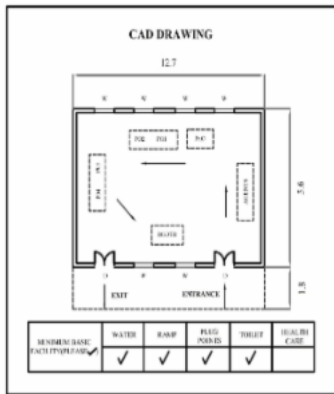

கையொப்பம்

Nazri Naksha

Google Map View

Polling Station Building Front View

Polling Station Front View

Cad View

Key MAP View

| | | | | | |
|--|------------|--|------------|--|------------|
| 1 பெயர் : குப்புசாமி தந்தை பெயர் : ராஜமாணிக்கம் வீட்டு எண் : 1 வயது : 70 பாலினம் : ஆண் Photo is available | TPN1207950 | 2 பெயர் : செல்லம்மாள் கணவர் பெயர் : சுப்பிரமணியன் வீட்டு எண் : 1 வயது : 55 பாலினம் : பெண் Photo is available | TPN0902759 | 3 பெயர் : முத்துலட்சுமி கணவர் பெயர் : அறிவழகன் வீட்டு எண் : 1 வயது : 36 பாலினம் : பெண் Photo is available | TPN0902775 |
| 4 பெயர் : மன்கூர்அலிகாள் தந்தை பெயர் : முகம்மதுயுனுஸ் வீட்டு எண் : 1 வயது : 32 பாலினம் : ஆண் Photo is available | TPN0436808 | 5 பெயர் : அன்கூர்அலி தந்தை பெயர் : முகம்மதுயுனுஸ் வீட்டு எண் : 1 வயது : 31 பாலினம் : ஆண் Photo is available | TPN0436790 | 6 பெயர் : நத்தியா தந்தை பெயர் : கொளஞ்சி வீட்டு எண் : 1 வயது : 27 பாலினம் : பெண் Photo is available | TPN0902551 |
| 7 பெயர் : கௌதமன் தந்தை பெயர் : கண்ணன் வீட்டு எண் : 1 வயது : 25 பாலினம் : ஆண் Photo is available | TPN0902718 | 8 பெயர் : சிலம்பொலிராஜா தந்தை பெயர் : பழனிசாமி வீட்டு எண் : 1-16 வயது : 32 பாலினம் : ஆண் Photo is available | TPN0409417 | 9 பெயர் : சாந்தி கணவர் பெயர் : சுப்ரமணியன் வீட்டு எண் : 1-17 வயது : 40 பாலினம் : பெண் Photo is available | TPN0024745 |
| 10 பெயர் : தையல்நாயகி கணவர் பெயர் : சுப்ரமணியன் வீட்டு எண் : 1-26 வயது : 40 பாலினம் : பெண் Photo is available | TPN0024752 | 11 பெயர் : பார்வதி தந்தை பெயர் : ரஞ்சித்குமார் வீட்டு எண் : 1/26 வயது : 27 பாலினம் : பெண் Photo is available | TPN1754233 | 12 பெயர் : ஹரிஷ் தந்தை பெயர் : ரஞ்சித்குமார் வீட்டு எண் : 1/26 வயது : 24 பாலினம் : ஆண் Photo is available | TPN1754258 |
| 13 பெயர் : பிரபாகரன் தந்தை பெயர் : ஆறுமுகம் வீட்டு எண் : 1/28 வயது : 36 பாலினம் : ஆண் Photo is available | TPN0910190 | 14 பெயர் : மங்கையர்கரசி தந்தை பெயர் : வேல்முருகன் வீட்டு எண் : 1-34 வயது : 29 பாலினம் : பெண் Photo is available | TPN0768994 | 15 பெயர் : விஜயபாலா தந்தை பெயர் : வேல்முருகன் வீட்டு எண் : 1-34 வயது : 27 பாலினம் : ஆண் Photo is available | TPN0790493 |
| 16 பெயர் : திருநாவுக்கரசு தந்தை பெயர் : ராஜமாணிக்கம் வீட்டு எண் : 1-57 வயது : 77 பாலினம் : ஆண் Photo is available | BLQ2820207 | 17 பெயர் : சரோஜா கணவர் பெயர் : திருநாவுக்கரசு வீட்டு எண் : 1-57 வயது : 74 பாலினம் : பெண் Photo is available | BLQ2820181 | 18 பெயர் : நாகராஜன் தந்தை பெயர் : திருநாவுக்கரசு வீட்டு எண் : 1-57 வயது : 50 பாலினம் : ஆண் Photo is available | BLQ2820199 |
| 19 பெயர் : முகமதுஅஸ்லாம் தந்தை பெயர் : ஹஜ்ஜிமும்மது வீட்டு எண் : 1-59 வயது : 37 பாலினம் : ஆண் Photo is available | TPN0024844 | 20 பெயர் : மணிகண்டன் தாயின் பெயர் : ராஜேந்திரன் வீட்டு எண் : 1-64 வயது : 35 பாலினம் : ஆண் Photo is available | TPN0069690 | 21 பெயர் : சசிகலா தந்தை பெயர் : மணிகண்டன் வீட்டு எண் : 1/64 வயது : 30 பாலினம் : பெண் Photo is available | TPN1727684 |
| 22 பெயர் : இராமசாமி தந்தை பெயர் : நடராஜன் வீட்டு எண் : 1-66 வயது : 77 பாலினம் : ஆண் Photo is available | BLQ2820173 | 23 பெயர் : சாவித்திரி கணவர் பெயர் : இராமசாமி வீட்டு எண் : 1-66 வயது : 67 பாலினம் : பெண் Photo is available | BLQ2820165 | #2 24 பெயர் : ராஜா இரா தந்தை பெயர் : இராமசாமி வீட்டு எண் : 1-66 வயது : 48 பாலினம் : ஆண் Photo is available | BLQ2820157 |
| 25 பெயர் : பிரேமாசெல்வகுமாரி கணவர் பெயர் : விநாயகம் வீட்டு எண் : 1-66 வயது : 48 பாலினம் : பெண் Photo is available | BLQ2820140 | 26 பெயர் : சுகந்தி கணவர் பெயர் : ராஜா வீட்டு எண் : 1/66 வயது : 42 பாலினம் : பெண் Photo is available | TPN0864983 | 27 பெயர் : முருகன் தந்தை பெயர் : ஆறுமுகம் வீட்டு எண் : 1-69 வயது : 40 பாலினம் : ஆண் Photo is available | TPN0024810 |
| 28 பெயர் : மெஹராஜ்தீன் தந்தை பெயர் : ஜெயில் வீட்டு எண் : 1-73 வயது : 37 பாலினம் : ஆண் Photo is available | BLQ2874212 | 29 பெயர் : ஜாபருல்லா தந்தை பெயர் : சக்கூர் வீட்டு எண் : 1-76 வயது : 38 பாலினம் : ஆண் Photo is available | TPN0024802 | 30 பெயர் : கண்ணன் தந்தை பெயர் : ஜெயராமன் வீட்டு எண் : 1-77 வயது : 40 பாலினம் : ஆண் Photo is available | TPN0024786 |