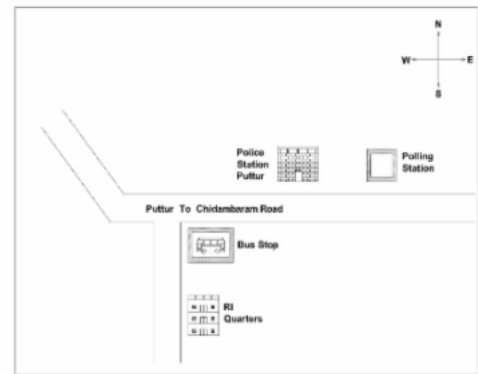

கையொப்பம்

Nazri Naksha

Google Map View

Polling Station Building Front View

Polling Station Front View

Cad View

Key MAP View

| | | | | | |
|--|------------|--|------------|--|------------|
| 1 பெயர் : குப்புசாமி தந்தை பெயர் : ராஜமாணிக்கம் வீட்டு எண் : 1 வயது : 70 பாலினம் : ஆண் Photo is available | TPN1207950 | 2 பெயர் : செல்லம்மாள் கணவர் பெயர் : சுப்பிரமணியன் வீட்டு எண் : 1 வயது : 55 பாலினம் : பெண் Photo is available | TPN0902759 | 3 பெயர் : முத்துலட்சுமி கணவர் பெயர் : அறிவழகன் வீட்டு எண் : 1 வயது : 36 பாலினம் : பெண் Photo is available | TPN0902775 |
| 4 பெயர் : மன்கூர்அலிகாள் தந்தை பெயர் : முகம்மதுயுனுஸ் வீட்டு எண் : 1 வயது : 32 பாலினம் : ஆண் Photo is available | TPN0436808 | 5 பெயர் : அன்கூர்அலி தந்தை பெயர் : முகம்மதுயுனுஸ் வீட்டு எண் : 1 வயது : 31 பாலினம் : ஆண் Photo is available | TPN0436790 | 6 பெயர் : நத்தியா தந்தை பெயர் : கொளஞ்சி வீட்டு எண் : 1 வயது : 27 பாலினம் : பெண் Photo is available | TPN0902551 |
| 7 பெயர் : கௌதமன் தந்தை பெயர் : கண்ணன் வீட்டு எண் : 1 வயது : 25 பாலினம் : ஆண் Photo is available | TPN0902718 | 8 பெயர் : சிலம்பொலிராஜா தந்தை பெயர் : பழனிசாமி வீட்டு எண் : 1-16 வயது : 32 பாலினம் : ஆண் Photo is available | TPN0409417 | 9 பெயர் : சாந்தி கணவர் பெயர் : சுப்ரமணியன் வீட்டு எண் : 1-17 வயது : 40 பாலினம் : பெண் Photo is available | TPN0024745 |
| 10 பெயர் : தையல்நாயகி கணவர் பெயர் : சுப்ரமணியன் வீட்டு எண் : 1-26 வயது : 40 பாலினம் : பெண் Photo is available | TPN0024752 | 11 பெயர் : பார்வதி தந்தை பெயர் : ரஞ்சித்குமார் வீட்டு எண் : 1/26 வயது : 27 பாலினம் : பெண் Photo is available | TPN1754233 | 12 பெயர் : ஹரிஷ் தந்தை பெயர் : ரஞ்சித்குமார் வீட்டு எண் : 1/26 வயது : 24 பாலினம் : ஆண் Photo is available | TPN1754258 |
| 13 பெயர் : பிரபாகரன் தந்தை பெயர் : ஆறுமுகம் வீட்டு எண் : 1/28 வயது : 36 பாலினம் : ஆண் Photo is available | TPN0910190 | 14 பெயர் : மங்கையர்கரசி தந்தை பெயர் : வேல்முருகன் வீட்டு எண் : 1-34 வயது : 29 பாலினம் : பெண் Photo is available | TPN0768994 | 15 பெயர் : விஜயபாலா தந்தை பெயர் : வேல்முருகன் வீட்டு எண் : 1-34 வயது : 27 பாலினம் : ஆண் Photo is available | TPN0790493 |
| 16 பெயர் : திருநாவுக்கரசு தந்தை பெயர் : ராஜமாணிக்கம் வீட்டு எண் : 1-57 வயது : 77 பாலினம் : ஆண் Photo is available | BLQ2820207 | 17 பெயர் : சரோஜா கணவர் பெயர் : திருநாவுக்கரசு வீட்டு எண் : 1-57 வயது : 74 பாலினம் : பெண் Photo is available | BLQ2820181 | 18 பெயர் : நாகராஜன் தந்தை பெயர் : திருநாவுக்கரசு வீட்டு எண் : 1-57 வயது : 50 பாலினம் : ஆண் Photo is available | BLQ2820199 |
| 19 பெயர் : முகமதுஅஸ்லாம் தந்தை பெயர் : ஹஜ்ஜிமும்மது வீட்டு எண் : 1-59 வயது : 37 பாலினம் : ஆண் Photo is available | TPN0024844 | 20 பெயர் : மணிகண்டன் தாயின் பெயர் : ராஜேந்திரன் வீட்டு எண் : 1-64 வயது : 35 பாலினம் : ஆண் Photo is available | TPN0069690 | 21 பெயர் : சசிகலா தந்தை பெயர் : மணிகண்டன் வீட்டு எண் : 1/64 வயது : 30 பாலினம் : பெண் Photo is available | TPN1727684 |
| 22 பெயர் : இராமசாமி தந்தை பெயர் : நடராஜன் வீட்டு எண் : 1-66 வயது : 77 பாலினம் : ஆண் Photo is available | BLQ2820173 | 23 பெயர் : சாவித்திரி கணவர் பெயர் : இராமசாமி வீட்டு எண் : 1-66 வயது : 67 பாலினம் : பெண் Photo is available | BLQ2820165 | #2 24 பெயர் : ராஜா இரா தந்தை பெயர் : இராமசாமி வீட்டு எண் : 1-66 வயது : 48 பாலினம் : ஆண் Photo is available | BLQ2820157 |
| 25 பெயர் : பிரேமாசெல்வகுமாரி கணவர் பெயர் : விநாயகம் வீட்டு எண் : 1-66 வயது : 48 பாலினம் : பெண் Photo is available | BLQ2820140 | 26 பெயர் : சுகந்தி கணவர் பெயர் : ராஜா வீட்டு எண் : 1/66 வயது : 42 பாலினம் : பெண் Photo is available | TPN0864983 | 27 பெயர் : முருகன் தந்தை பெயர் : ஆறுமுகம் வீட்டு எண் : 1-69 வயது : 40 பாலினம் : ஆண் Photo is available | TPN0024810 |
| 28 பெயர் : மெஹராஜ்தீன் தந்தை பெயர் : ஜெயில் வீட்டு எண் : 1-73 வயது : 37 பாலினம் : ஆண் Photo is available | BLQ2874212 | 29 பெயர் : ஜாபருல்லா தந்தை பெயர் : சக்கூர் வீட்டு எண் : 1-76 வயது : 38 பாலினம் : ஆண் Photo is available | TPN0024802 | 30 பெயர் : கண்ணன் தந்தை பெயர் : ஜெயராமன் வீட்டு எண் : 1-77 வயது : 40 பாலினம் : ஆண் Photo is available | TPN0024786 |