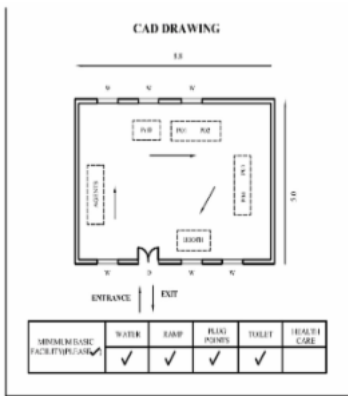

Google Map View

Polling Station Building Front View

Polling Station Front View

Cad View

Key MAP View

1 பெயர் : கணேஷ் தந்தை பெயர்: ராமு வீட்டு எண் : 1-16 வயது : 32 பாலினம் : ஆண்	TPN0437186 Photo is available	2 பெயர் : அகிலாண்டேஷ்வரி கணவர் பெயர்: விஜயகுமார் வீட்டு எண் : 1-21 வயது : 40 பாலினம் : பெண்	TPN0246439 Photo is available	3 பெயர் : மணிகண்டன் தந்தை பெயர்: திருஞானசம்பந்தம் வீட்டு எண் : 1-24 வயது : 35 பாலினம் : ஆண்	TPN0069757 Photo is available
4 பெயர் : ரஞ்சிதா கணவர் பெயர்: மணிகண்டன் வீட்டு எண் : 1/24 வயது : 31 பாலினம் : பெண்	TPN0435818 Photo is available	5 பெயர் : முல்லைக்கொடி தந்தை பெயர்: சுரேஷ் வீட்டு எண் : 1-135 வயது : 40 பாலினம் : பெண்	TPN0655621 Photo is available	6 பெயர் : சத்யா கணவர் பெயர்: ராஜா வீட்டு எண் : 1/140 வயது : 24 பாலினம் : பெண்	TPN1819028 Photo is available
7 பெயர் : ரவிச்சந்தின் தந்தை பெயர்: பசுபதி வீட்டு எண் : 1A வயது : 53 பாலினம் : ஆண்	TPN1405919 Photo is available	8 பெயர் : முத்துலட்சுமி கணவர் பெயர்: ரவிசந்திரன் வீட்டு எண் : 1A வயது : 48 பாலினம் : பெண்	BLQ0975441 Photo is available	9 பெயர் : மலர் கணவர் பெயர்: வெங்கடேசன் வீட்டு எண் : 1E வயது : 53 பாலினம் : பெண்	TPN0353185 Photo is available
10 பெயர் : நித்யா கணவர் பெயர்: பார்த்திபன் வீட்டு எண் : ந வயது : 38 பாலினம் : பெண்	TPN0903922 Photo is available	11 பெயர் : கல்பனா கணவர் பெயர்: முருகானந்தம் வீட்டு எண் : ந வயது : 26 பாலினம் : பெண்	TPN0903864 Photo is available	12 பெயர் : திருஞானசம்பந்தம் தந்தை பெயர்: பசுபதி வீட்டு எண் : 2 வயது : 61 பாலினம் : ஆண்	TPN1405927 Photo is available
13 பெயர் : மணிமேகலை கணவர் பெயர்: திருஞானசம்பந்தம் வீட்டு எண் : 2 வயது : 54 பாலினம் : பெண்	TPN1405935 Photo is available	14 பெயர் : சுகன்யா தந்தை பெயர்: அம்பிகாபதி வீட்டு எண் : 2-61 வயது : 30 பாலினம் : பெண்	TPN0515882 Photo is available	15 பெயர் : திருமால்வளவன் தந்தை பெயர்: ராஜகோபால் வீட்டு எண் : 4 வயது : 65 பாலினம் : ஆண்	TPN1405943 Photo is available
16 பெயர் : விஜயலட்சுமி கணவர் பெயர்: திருமால்வளவன் வீட்டு எண் : 4 வயது : 61 பாலினம் : பெண்	TPN1405950 Photo is available	17 பெயர் : அருள்சோதி தந்தை பெயர்: ராஜகோபால் வீட்டு எண் : 5 வயது : 61 பாலினம் : ஆண்	TPN1405968 Photo is available	18 பெயர் : வாலாம்பாள் கணவர் பெயர்: அருள்சோதி வீட்டு எண் : 5 வயது : 59 பாலினம் : பெண்	BLQ2130672 Photo is available
19 பெயர் : அரிகிருஷ்ணன் தாயின் பெயர்: அருள்ஜோதி வீட்டு எண் : 5 வயது : 30 பாலினம் : ஆண்	TPN0572602 Photo is available	20 பெயர் : பாஸ்கர் தந்தை பெயர்: ஞானதாஸ் வீட்டு எண் : 6 வயது : 52 பாலினம் : ஆண்	BLQ0975292 Photo is available	21 பெயர் : பவளக்கொடி கணவர் பெயர்: பாஸ்கர் வீட்டு எண் : 6 வயது : 44 பாலினம் : பெண்	BLQ2130888 Photo is available
22 பெயர் : இந்துமதி கணவர் பெயர்: செல்வகுமார் வீட்டு எண் : 8 வயது : 34 பாலினம் : பெண்	TPN0855569 Photo is available	23 பெயர் : விஸ்வநாதன் தந்தை பெயர்: ஜெகநாதன் வீட்டு எண் : 9 வயது : 47 பாலினம் : ஆண்	BLQ0975888 Photo is available	24 பெயர் : சுபுரீ கணவர் பெயர்: விஸ்வநாதன் வீட்டு எண் : 9 வயது : 43 பாலினம் : பெண்	BLQ2130342 Photo is available
25 பெயர் : ஜானகி கணவர் பெயர்: நாராயணசாமி வீட்டு எண் : 11 வயது : 81 பாலினம் : பெண்	TPN1405976 Photo is available	26 பெயர் : செல்வகுமார் தந்தை பெயர்: அப்பு வீட்டு எண் : 11 வயது : 55 பாலினம் : ஆண்	TPN1405984 Photo is available	27 பெயர் : சமதி கணவர் பெயர்: செல்வக்குமார் வீட்டு எண் : 11 வயது : 51 பாலினம் : பெண்	BLQ2469427 Photo is available
28 பெயர் : கேசவன் தந்தை பெயர்: நாராயணசாமி வீட்டு எண் : 11 வயது : 51 பாலினம் : ஆண்	TPN1405992 Photo is available	29 பெயர் : ஆதீஸ் தந்தை பெயர்: நாராயணசாமி வீட்டு எண் : 11 வயது : 49 பாலினம் : ஆண்	BLQ2752053 Photo is available	30 பெயர் : ஆண்டாள் கணவர் பெயர்: ராசு வீட்டு எண் : 12 வயது : 91 பாலினம் : பெண்	TPN1406008 Photo is available