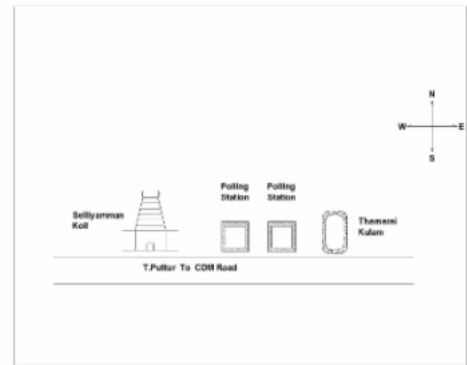

Google Map View

Polling Station Building Front View

Polling Station Front View

Cad View

Key MAP View

1 பெயர் : கணேஷ் தந்தை பெயர்: ராமு வீட்டு எண் : 1-16 வயது : 32 பாலினம் : ஆண்	TPN0437186 Photo is available	2 பெயர் : அகிலாண்டேஷ்வரி கணவர் பெயர்: விஜயகுமார் வீட்டு எண் : 1-21 வயது : 40 பாலினம் : பெண்	TPN0246439 Photo is available	3 பெயர் : மணிகண்டன் தந்தை பெயர்: திருஞானசம்பந்தம் வீட்டு எண் : 1-24 வயது : 35 பாலினம் : ஆண்	TPN0069757 Photo is available
4 பெயர் : ரஞ்சிதா கணவர் பெயர்: மணிகண்டன் வீட்டு எண் : 1/24 வயது : 31 பாலினம் : பெண்	TPN0435818 Photo is available	5 பெயர் : முல்லைக்கொடி தந்தை பெயர்: சுரேஷ் வீட்டு எண் : 1-135 வயது : 40 பாலினம் : பெண்	TPN0655621 Photo is available	6 பெயர் : சத்யா கணவர் பெயர்: ராஜா வீட்டு எண் : 1/140 வயது : 24 பாலினம் : பெண்	TPN1819028 Photo is available
7 பெயர் : ரவிச்சந்தின் தந்தை பெயர்: பசுபதி வீட்டு எண் : 1A வயது : 53 பாலினம் : ஆண்	TPN1405919 Photo is available	8 பெயர் : முத்துலட்சுமி கணவர் பெயர்: ரவிசந்திரன் வீட்டு எண் : 1A வயது : 48 பாலினம் : பெண்	BLQ0975441 Photo is available	9 பெயர் : மலர் கணவர் பெயர்: வெங்கடேசன் வீட்டு எண் : 1E வயது : 53 பாலினம் : பெண்	TPN0353185 Photo is available
10 பெயர் : நித்யா கணவர் பெயர்: பார்த்திபன் வீட்டு எண் : ந வயது : 38 பாலினம் : பெண்	TPN0903922 Photo is available	11 பெயர் : கல்பனா கணவர் பெயர்: முருகானந்தம் வீட்டு எண் : ந வயது : 26 பாலினம் : பெண்	TPN0903864 Photo is available	12 பெயர் : திருஞானசம்பந்தம் தந்தை பெயர்: பசுபதி வீட்டு எண் : 2 வயது : 61 பாலினம் : ஆண்	TPN1405927 Photo is available
13 பெயர் : மணிமேகலை கணவர் பெயர்: திருஞானசம்பந்தம் வீட்டு எண் : 2 வயது : 54 பாலினம் : பெண்	TPN1405935 Photo is available	14 பெயர் : சுகன்யா தந்தை பெயர்: அம்பிகாபதி வீட்டு எண் : 2-61 வயது : 30 பாலினம் : பெண்	TPN0515882 Photo is available	15 பெயர் : திருமால்வளவன் தந்தை பெயர்: ராஜகோபால் வீட்டு எண் : 4 வயது : 65 பாலினம் : ஆண்	TPN1405943 Photo is available
16 பெயர் : விஜயலட்சுமி கணவர் பெயர்: திருமால்வளவன் வீட்டு எண் : 4 வயது : 61 பாலினம் : பெண்	TPN1405950 Photo is available	17 பெயர் : அருள்சோதி தந்தை பெயர்: ராஜகோபால் வீட்டு எண் : 5 வயது : 61 பாலினம் : ஆண்	TPN1405968 Photo is available	18 பெயர் : வாலாம்பாள் கணவர் பெயர்: அருள்சோதி வீட்டு எண் : 5 வயது : 59 பாலினம் : பெண்	BLQ2130672 Photo is available
19 பெயர் : அரிகிருஷ்ணன் தாயின் பெயர்: அருள்ஜோதி வீட்டு எண் : 5 வயது : 30 பாலினம் : ஆண்	TPN0572602 Photo is available	20 பெயர் : பாஸ்கர் தந்தை பெயர்: ஞானதாஸ் வீட்டு எண் : 6 வயது : 52 பாலினம் : ஆண்	BLQ0975292 Photo is available	21 பெயர் : பவளக்கொடி கணவர் பெயர்: பாஸ்கர் வீட்டு எண் : 6 வயது : 44 பாலினம் : பெண்	BLQ2130888 Photo is available
22 பெயர் : இந்துமதி கணவர் பெயர்: செல்வகுமார் வீட்டு எண் : 8 வயது : 34 பாலினம் : பெண்	TPN0855569 Photo is available	23 பெயர் : விஸ்வநாதன் தந்தை பெயர்: ஜெகநாதன் வீட்டு எண் : 9 வயது : 47 பாலினம் : ஆண்	BLQ0975888 Photo is available	24 பெயர் : சுபுரீ கணவர் பெயர்: விஸ்வநாதன் வீட்டு எண் : 9 வயது : 43 பாலினம் : பெண்	BLQ2130342 Photo is available
25 பெயர் : ஜானகி கணவர் பெயர்: நாராயணசாமி வீட்டு எண் : 11 வயது : 81 பாலினம் : பெண்	TPN1405976 Photo is available	26 பெயர் : செல்வகுமார் தந்தை பெயர்: அப்பு வீட்டு எண் : 11 வயது : 55 பாலினம் : ஆண்	TPN1405984 Photo is available	27 பெயர் : சமதி கணவர் பெயர்: செல்வக்குமார் வீட்டு எண் : 11 வயது : 51 பாலினம் : பெண்	BLQ2469427 Photo is available
28 பெயர் : கேசவன் தந்தை பெயர்: நாராயணசாமி வீட்டு எண் : 11 வயது : 51 பாலினம் : ஆண்	TPN1405992 Photo is available	29 பெயர் : ஆதீஸ் தந்தை பெயர்: நாராயணசாமி வீட்டு எண் : 11 வயது : 49 பாலினம் : ஆண்	BLQ2752053 Photo is available	30 பெயர் : ஆண்டாள் கணவர் பெயர்: ராசு வீட்டு எண் : 12 வயது : 91 பாலினம் : பெண்	TPN1406008 Photo is available