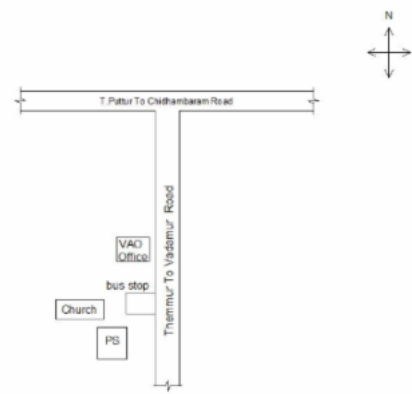

Key MAP View