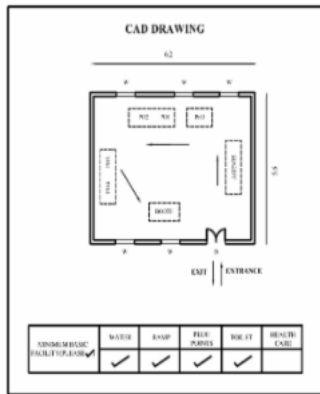

Google Map View

Polling Station Building Front View

Polling Station Front View

Cad View

Key MAP View

1 பெயர் : மோசை இதரர் பெயர் : சாமிநாதன் வீட்டு எண் : 1E வயது : 71 பாலினம் : ஆண்	TPN0353805 Photo is available	2 பெயர் : ஜெயக்குமாரி கணவர் பெயர் : புஷ்பநாதன் வீட்டு எண் : 1E வயது : 49 பாலினம் : பெண்	TPN0354126 Photo is available	3 பெயர் : சுரேஷ் தந்தை பெயர் : ஆறுமுகம் வீட்டு எண் : 1E வயது : 36 பாலினம் : ஆண்	TPN0353839 Photo is available
4 பெயர் : தினசுத்தி தந்தை பெயர் : சேகர் வீட்டு எண் : 1E வயது : 34 பாலினம் : பெண்	TPN0354266 Photo is available	5 பெயர் : வினோதிதா தந்தை பெயர் : வீரமணி வீட்டு எண் : 1E வயது : 34 பாலினம் : பெண்	TPN0354258 Photo is available	6 பெயர் : சிரஞ்சீவி தந்தை பெயர் : சேகர் வீட்டு எண் : 1E வயது : 33 பாலினம் : ஆண்	TPN0353797 Photo is available
7 பெயர் : மணிமொழி கணவர் பெயர் : கண்ணன் வீட்டு எண் : 1E வயது : 33 பாலினம் : பெண்	TPN0354134 Photo is available	8 பெயர் : ஜேக்கப் தந்தை பெயர் : மோசை வீட்டு எண் : 1E வயது : 33 பாலினம் : ஆண்	TPN0353813 Photo is available	9 பெயர் : ரமணி தந்தை பெயர் : வீரமணி வீட்டு எண் : 1E வயது : 32 பாலினம் : பெண்	TPN0354241 Photo is available
10 பெயர் : கௌதம் தந்தை பெயர் : மணிமார்பன் வீட்டு எண் : 1E வயது : 32 பாலினம் : ஆண்	TPN0353854 Photo is available	11 பெயர் : அரவிந்த் ராஜ் தந்தை பெயர் : சுந்தரராஜ் வீட்டு எண் : 1E வயது : 32 பாலினம் : ஆண்	TPN0353946 Photo is available	12 பெயர் : ஜெயபாண்டியன் ஜேம்ஸ் தந்தை பெயர் : மோசஸ் வில்லியம் வீட்டு எண் : 4/380 வயது : 70 பாலினம் : ஆண்	TPN1941244 Photo is available
13 பெயர் : தேன்மொழி ஜே கணவர் பெயர் : ஜயபாண்டியன் ஜேம்ஸ் வீட்டு எண் : 4/390 வயது : 63 பாலினம் : பெண்	TPN1940022 Photo is available	14 பெயர் : சுபாநீ கணவர் பெயர் : விஜயகாந்த் வீட்டு எண் : 8-2 வயது : 42 பாலினம் : பெண்	TPN0825182 Photo is available	15 பெயர் : சுரேந்திரநாத் தந்தை பெயர் : சிற்றரசு வீட்டு எண் : 11 வயது : 25 பாலினம் : ஆண்	TPN1785328 Photo is available
16 பெயர் : ஜனனி தந்தை பெயர் : வீரமணி வீட்டு எண் : ந வயது : 26 பாலினம் : பெண்	TPN0917641 Photo is available	17 பெயர் : சுகன்யா தந்தை பெயர் : மகாலிங்கம் வீட்டு எண் : 25A-2 வயது : 38 பாலினம் : பெண்	BLQ2877090 Photo is available	18 பெயர் : புளோரா செல்வகுமாரி கணவர் பெயர் : செங்குட்டுவன் வீட்டு எண் : 57 வயது : 67 பாலினம் : பெண்	BLQ2141331 Photo is available
19 பெயர் : சம்பத்ருமார் தந்தை பெயர் : மகாலிங்கம் வீட்டு எண் : 75A-2 வயது : 36 பாலினம் : ஆண்	TPN0026617 Photo is available	20 பெயர் : கல்யாணசுந்தரம் தந்தை பெயர் : கணபதி வீட்டு எண் : 79/2 வயது : 64 பாலினம் : ஆண்	TPN0893305 Photo is available	21 பெயர் : மலர் கணவர் பெயர் : அமரசேன் வீட்டு எண் : 87-2 வயது : 39 பாலினம் : பெண்	TPN0438010 Photo is available
22 பெயர் : கௌசல்யா கணவர் பெயர் : பிரவிந்நாத் வீட்டு எண் : 89-2 வயது : 32 பாலினம் : பெண்	TPN0516922 Photo is available	23 பெயர் : விஜய்ஃபிரடீக் தந்தை பெயர் : டேனியல் வீட்டு எண் : 91/2 வயது : 46 பாலினம் : ஆண்	BLQ1157775 Photo is available	24 பெயர் : மீனாட்சி கணவர் பெயர் : கோபாலகிருஷ்ணன் வீட்டு எண் : 98 வயது : 44 பாலினம் : பெண்	TPN0438085 Photo is available
25 பெயர் : செந்தில் தந்தை பெயர் : சம்மந்தம் வீட்டு எண் : 98-2 வயது : 31 பாலினம் : ஆண்	TPN0437970 Photo is available	26 பெயர் : குயினி ரெபேக்கா தந்தை பெயர் : ராஜசேகர் வீட்டு எண் : 101-2 வயது : 34 பாலினம் : பெண்	TPN0437939 Photo is available	27 பெயர் : காயத்திரி கணவர் பெயர் : அருண் வீட்டு எண் : 107 வயது : 34 பாலினம் : பெண்	TPN124230 Photo is available
28 பெயர் : பாலமுருகன் தந்தை பெயர் : சேகர் வீட்டு எண் : ந வயது : 43 பாலினம் : ஆண்	TPN1730902 Photo is available	29 பெயர் : சஞ்சீவி தந்தை பெயர் : சேகர் வீட்டு எண் : ந வயது : 31 பாலினம் : ஆண்	TPN1710979 Photo is available	30 பெயர் : ரஞ்சித் தந்தை பெயர் : சேகர் வீட்டு எண் : ந வயது : 25 பாலினம் : ஆண்	TPN1710524 Photo is available