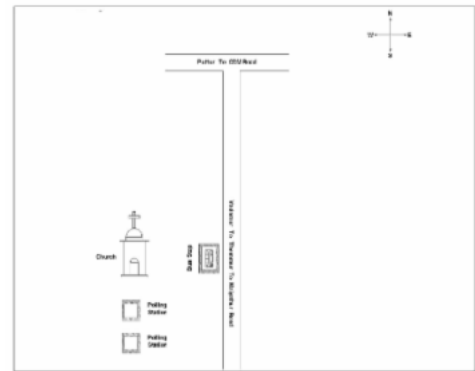

Google Map View

Polling Station Building Front View

Polling Station Front View

Cad View

Key MAP View

1 பெயர் : மோசை இதரர் பெயர் : சாமிநாதன் வீட்டு எண் : 1E வயது : 71 பாலினம் : ஆண்	TPN0353805 Photo is available	2 பெயர் : ஜெயக்குமாரி கணவர் பெயர் : புஷ்பநாதன் வீட்டு எண் : 1E வயது : 49 பாலினம் : பெண்	TPN0354126 Photo is available	3 பெயர் : சுரேஷ் தந்தை பெயர் : ஆறுமுகம் வீட்டு எண் : 1E வயது : 36 பாலினம் : ஆண்	TPN0353839 Photo is available
4 பெயர் : தினசுத்தி தந்தை பெயர் : சேகர் வீட்டு எண் : 1E வயது : 34 பாலினம் : பெண்	TPN0354266 Photo is available	5 பெயர் : வினோதிதா தந்தை பெயர் : வீரமணி வீட்டு எண் : 1E வயது : 34 பாலினம் : பெண்	TPN0354258 Photo is available	6 பெயர் : சிரஞ்சீவி தந்தை பெயர் : சேகர் வீட்டு எண் : 1E வயது : 33 பாலினம் : ஆண்	TPN0353797 Photo is available
7 பெயர் : மணிமொழி கணவர் பெயர் : கண்ணன் வீட்டு எண் : 1E வயது : 33 பாலினம் : பெண்	TPN0354134 Photo is available	8 பெயர் : ஜேக்கப் தந்தை பெயர் : மோசை வீட்டு எண் : 1E வயது : 33 பாலினம் : ஆண்	TPN0353813 Photo is available	9 பெயர் : ரமணி தந்தை பெயர் : வீரமணி வீட்டு எண் : 1E வயது : 32 பாலினம் : பெண்	TPN0354241 Photo is available
10 பெயர் : கௌதம் தந்தை பெயர் : மணிமார்பன் வீட்டு எண் : 1E வயது : 32 பாலினம் : ஆண்	TPN0353854 Photo is available	11 பெயர் : அரவிந்த் ராஜ் தந்தை பெயர் : சுந்தரராஜ் வீட்டு எண் : 1E வயது : 32 பாலினம் : ஆண்	TPN0353946 Photo is available	12 பெயர் : ஜெயபாண்டியன் ஜேம்ஸ் தந்தை பெயர் : மோசஸ் வில்லியம் வீட்டு எண் : 4/380 வயது : 70 பாலினம் : ஆண்	TPN1941244 Photo is available
13 பெயர் : தேன்மொழி ஜே கணவர் பெயர் : ஜயபாண்டியன் ஜேம்ஸ் வீட்டு எண் : 4/390 வயது : 63 பாலினம் : பெண்	TPN1940022 Photo is available	14 பெயர் : சுபாநீ கணவர் பெயர் : விஜயகாந்த் வீட்டு எண் : 8-2 வயது : 42 பாலினம் : பெண்	TPN0825182 Photo is available	15 பெயர் : சுரேந்திரநாத் தந்தை பெயர் : சிற்றரசு வீட்டு எண் : 11 வயது : 25 பாலினம் : ஆண்	TPN1785328 Photo is available
16 பெயர் : ஜனனி தந்தை பெயர் : வீரமணி வீட்டு எண் : ந வயது : 26 பாலினம் : பெண்	TPN0917641 Photo is available	17 பெயர் : சுகன்யா தந்தை பெயர் : மகாலிங்கம் வீட்டு எண் : 25A-2 வயது : 38 பாலினம் : பெண்	BLQ2877090 Photo is available	18 பெயர் : புளோரா செல்வகுமாரி கணவர் பெயர் : செங்குட்டுவன் வீட்டு எண் : 57 வயது : 67 பாலினம் : பெண்	BLQ2141331 Photo is available
19 பெயர் : சம்பத்ருமார் தந்தை பெயர் : மகாலிங்கம் வீட்டு எண் : 75A-2 வயது : 36 பாலினம் : ஆண்	TPN0026617 Photo is available	20 பெயர் : கல்யாணசுந்தரம் தந்தை பெயர் : கணபதி வீட்டு எண் : 79/2 வயது : 64 பாலினம் : ஆண்	TPN0893305 Photo is available	21 பெயர் : மலர் கணவர் பெயர் : அமரசேன் வீட்டு எண் : 87-2 வயது : 39 பாலினம் : பெண்	TPN0438010 Photo is available
22 பெயர் : கௌசல்யா கணவர் பெயர் : பிரவிந்நாத் வீட்டு எண் : 89-2 வயது : 32 பாலினம் : பெண்	TPN0516922 Photo is available	23 பெயர் : விஜய்ஃபிரடீக் தந்தை பெயர் : டேனியல் வீட்டு எண் : 91/2 வயது : 46 பாலினம் : ஆண்	BLQ1157775 Photo is available	24 பெயர் : மீனாட்சி கணவர் பெயர் : கோபாலகிருஷ்ணன் வீட்டு எண் : 98 வயது : 44 பாலினம் : பெண்	TPN0438085 Photo is available
25 பெயர் : செந்தில் தந்தை பெயர் : சம்மந்தம் வீட்டு எண் : 98-2 வயது : 31 பாலினம் : ஆண்	TPN0437970 Photo is available	26 பெயர் : குயினி ரெபேக்கா தந்தை பெயர் : ராஜசேகர் வீட்டு எண் : 101-2 வயது : 34 பாலினம் : பெண்	TPN0437939 Photo is available	27 பெயர் : காயத்திரி கணவர் பெயர் : அருண் வீட்டு எண் : 107 வயது : 34 பாலினம் : பெண்	TPN124230 Photo is available
28 பெயர் : பாலமுருகன் தந்தை பெயர் : சேகர் வீட்டு எண் : ந வயது : 43 பாலினம் : ஆண்	TPN1730902 Photo is available	29 பெயர் : சஞ்சீவி தந்தை பெயர் : சேகர் வீட்டு எண் : ந வயது : 31 பாலினம் : ஆண்	TPN1710979 Photo is available	30 பெயர் : ரஞ்சித் தந்தை பெயர் : சேகர் வீட்டு எண் : ந வயது : 25 பாலினம் : ஆண்	TPN1710524 Photo is available