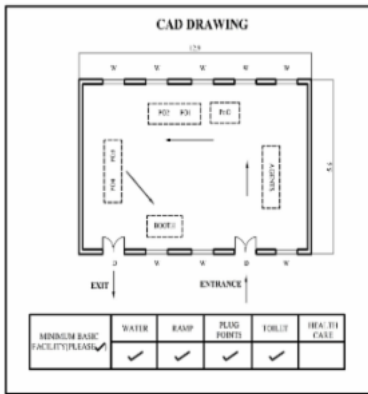

Google Map View

Polling Station Building Front View

Polling Station Front View

Cad View

Key MAP View

1 பெயர் : பிரிட்டோ தந்தை பெயர்: சவரிமுத்து வீட்டு எண் : 1 வயது : 41 பாலினம் : ஆண்	TPN0060988 Photo is available	2 பெயர் : செந்தாமரைசெல்வி கணவர் பெயர்: ஆனந்தராஜ் வீட்டு எண் : 1 வயது : 35 பாலினம் : பெண்	TPN0060970 Photo is available	3 பெயர் : ரேவதி தந்தை பெயர்: சம்மந்தம் சம்மந்தம் வீட்டு எண் : 1/91 வயது : 33 பாலினம் : பெண்	TPN1874668 Photo is available
4 பெயர் : அடைக்கலமேரி கணவர் பெயர்: ஆரோக்கியசாமி வீட்டு எண் : 1E வயது : 42 பாலினம் : பெண்	TPN0324889 Photo is available	5 பெயர் : ஜெயசாந்தி கணவர் பெயர்: ஜானகில்பர்ட் வீட்டு எண் : 1E வயது : 41 பாலினம் : பெண்	TPN0324640 Photo is available	6 பெயர் : விக்டர்ஜெயராஜ் தந்தை பெயர்: தேத்தரவு வீட்டு எண் : 1E வயது : 36 பாலினம் : ஆண்	TPN0324558 Photo is available
7 பெயர் : அலெக்சாண்டர் தந்தை பெயர்: மரியதாஸ் வீட்டு எண் : 1E வயது : 34 பாலினம் : ஆண்	TPN0283796 Photo is available	8 பெயர் : அர்விந்த் டோஜி தந்தை பெயர்: குமார் வீட்டு எண் : 1E வயது : 33 பாலினம் : ஆண்	TPN0324582 Photo is available	9 பெயர் : மாலதி கணவர் பெயர்: தினேஷ் குமார் வீட்டு எண் : ந வயது : 31 பாலினம் : பெண்	TPN0902247 Photo is available
10 பெயர் : ரமேஷ் தந்தை பெயர்: முடியப்பன் வீட்டு எண் : 3 வயது : 38 பாலினம் : ஆண்	HNK2290179 Photo is available	11 பெயர் : சுரேஷ் தந்தை பெயர்: பன்னீர்செல்வம் வீட்டு எண் : 3/308 வயது : 55 பாலினம் : ஆண்	TPN0991828 Photo is available	12 பெயர் : சதிஷ்வரன் தந்தை பெயர்: வாசகன் வீட்டு எண் : 4/310 வயது : 22 பாலினம் : ஆண்	TPN1860592 Photo is available
13 பெயர் : தனலெட்சுமி தந்தை பெயர்: ஜெகநாதன் வீட்டு எண் : 55 வயது : 37 பாலினம் : பெண்	TPN0001495 Photo is available	14 பெயர் : புகழேந்தி தந்தை பெயர்: ராஜ் ராஜ் வீட்டு எண் : 99 வயது : 21 பாலினம் : ஆண்	TPN1868785 Photo is available	15 பெயர் : காசிபதி தந்தை பெயர்: சின்னமப்பி வீட்டு எண் : 276 வயது : 68 பாலினம் : ஆண்	TPN0987180 Photo is available
16 பெயர் : ஓமவள்ளி கணவர் பெயர்: காசிபதி வீட்டு எண் : 276 வயது : 62 பாலினம் : பெண்	TPN0987198 Photo is available	17 பெயர் : ஷோபனா கணவர் பெயர்: மும்மூர்த்தி வீட்டு எண் : ந வயது : 35 பாலினம் : பெண்	TPN0899070 Photo is available	18 பெயர் : மும்மூர்த்தி தந்தை பெயர்: காசிபதி வீட்டு எண் : 276 வயது : 34 பாலினம் : ஆண்	TPN0491753 Photo is available
19 பெயர் : பூநாத் தந்தை பெயர்: தேவிந்திரன் வீட்டு எண் : 277 வயது : 21 பாலினம் : ஆண்	TPN1949783 Photo is available	20 பெயர் : சற்குணமேரி கணவர் பெயர்: பன்னீர்செல்வம் வீட்டு எண் : 278 வயது : 58 பாலினம் : பெண்	TPN0987206 Photo is available	21 பெயர் : தினேஷ் குமார் தந்தை பெயர்: பன்னீர் செல்வம் வீட்டு எண் : 278 வயது : 35 பாலினம் : ஆண்	TPN0598557 Photo is available
22 பெயர் : சம்மன்சுமேரி கணவர் பெயர்: சவரிநாதன் வீட்டு எண் : 279 வயது : 68 பாலினம் : பெண்	HNK1816057 Photo is available	23 பெயர் : அந்தோணிசாமி தந்தை பெயர்: ஜோசப் வீட்டு எண் : 282 வயது : 71 பாலினம் : ஆண்	TPN0987222 Photo is available	24 பெயர் : சவரியம்மாள் கணவர் பெயர்: அந்தோணிசாமி வீட்டு எண் : 282 வயது : 64 பாலினம் : பெண்	TPN0987230 Photo is available
25 பெயர் : மோட்சராகினி கணவர் பெயர்: அந்தோணிசாமி வீட்டு எண் : 282 வயது : 51 பாலினம் : பெண்	TPN0987248 Photo is available	26 பெயர் : விஜயபாஸ்கர் தந்தை பெயர்: கல்யாணசுந்தரம் வீட்டு எண் : 282 வயது : 30 பாலினம் : ஆண்	TPN0651893 Photo is available	27 பெயர் : ஆரோக்கிய ஸ்டெபி கணவர் பெயர்: லோபாஸ் வீட்டு எண் : 282 வயது : 29 பாலினம் : பெண்	TPN1833128 Photo is available
28 பெயர் : பெரியநாயகமேரி கணவர் பெயர்: விஜயபாஸ்கர் வீட்டு எண் : 282, வயது : 28 பாலினம் : பெண்	TPN0859710 Photo is available	29 பெயர் : பெரியநாயகம் தந்தை பெயர்: பிச்சை வீட்டு எண் : 283 வயது : 63 பாலினம் : ஆண்	TPN0987255 Photo is available	30 பெயர் : சத்தியமூர்த்தி தந்தை பெயர்: பெரியநாயகம் வீட்டு எண் : 283 வயது : 39 பாலினம் : ஆண்	HNK1800879 Photo is available