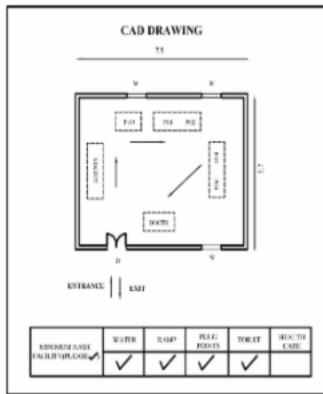

Google Map View

Polling Station Building Front View

Polling Station Front View

Cad View

Key MAP View

1 பெயர் : குருமூர்த்தி தந்தை பெயர்: சுந்தரமூர்த்தி வீட்டு எண் : 00 வயது : 23 பாலினம் : ஆண்	TPN1823988 Photo is available	2 பெயர் : சதிஷ் தந்தை பெயர்: திரிசங்கு வீட்டு எண் : 0 வயது : 21 பாலினம் : ஆண்	TPN1978568 Photo is available	3 பெயர் : சஷிதா தந்தை பெயர்: சுந்தரராஜ் வீட்டு எண் : 0 வயது : 20 பாலினம் : பெண்	TPN2057628 Photo is available
4 பெயர் : உமா கணவர் பெயர்: சபரிநாதன் வீட்டு எண் : 1/79 வயது : 28 பாலினம் : பெண்	TPN1859602 Photo is available	5 பெயர் : மஞ்சளா கணவர் பெயர்: ராமமூர்த்தி வீட்டு எண் : 1E வயது : 42 பாலினம் : பெண்	TPN0880880 Photo is available	6 பெயர் : கல்பனா தந்தை பெயர்: ராசு வீட்டு எண் : ந வயது : 36 பாலினம் : பெண்	TPN0216408 Photo is available
7 பெயர் : அஜித்குமார் தந்தை பெயர்: சக்கரவர்த்தி வீட்டு எண் : ந வயது : 27 பாலினம் : ஆண்	TPN0888297 Photo is available	8 பெயர் : மதன் குமார் தந்தை பெயர்: செல்வகுமார் வீட்டு எண் : ந வயது : 25 பாலினம் : ஆண்	TPN0888263 Photo is available	9 பெயர் : சித்ரா கணவர் பெயர்: ஜெயராஜ் வீட்டு எண் : 3-12 வயது : 39 பாலினம் : பெண்	BLQ2814432 Photo is available
10 பெயர் : ராதிகா கணவர் பெயர்: சுரேஷ் வீட்டு எண் : 4 வயது : 39 பாலினம் : பெண்	BLQ2814424 Photo is available	11 பெயர் : கோபி தந்தை பெயர்: சந்தானம் வீட்டு எண் : 11 வயது : 39 பாலினம் : ஆண்	BLQ2847242 Photo is available	12 பெயர் : உமாதேவி தந்தை பெயர்: ராம்கி வீட்டு எண் : 11 வயது : 32 பாலினம் : பெண்	TPN0875476 Photo is available
13 பெயர் : பிரகாஷ் தந்தை பெயர்: வைத்தியநாதன் வீட்டு எண் : 12 வயது : 38 பாலினம் : ஆண்	BLQ2847226 Photo is available	14 பெயர் : பிரபு தந்தை பெயர்: வைத்தியநாதன் வீட்டு எண் : 12 வயது : 37 பாலினம் : ஆண்	BLQ2847440 Photo is available	15 பெயர் : கௌசல்யா தந்தை பெயர்: காளிமுத்து வீட்டு எண் : 29 வயது : 27 பாலினம் : பெண்	TPN0792150 Photo is available
16 பெயர் : எழிலரசன் தந்தை பெயர்: சம்பத் வீட்டு எண் : 53 வயது : 34 பாலினம் : ஆண்	TPN0354894 Photo is available	17 பெயர் : சுகுமார் தந்தை பெயர்: ராமச்சந்திரன் வீட்டு எண் : 59-2 வயது : 36 பாலினம் : ஆண்	BLQ2847432 Photo is available	18 பெயர் : கதிரவன் தந்தை பெயர்: நந்தகோபால் வீட்டு எண் : 66-2 வயது : 35 பாலினம் : ஆண்	TPN0354886 Photo is available
19 பெயர் : தீபக் தந்தை பெயர்: ராஜேந்திரன் வீட்டு எண் : 73 வயது : 31 பாலினம் : ஆண்	TPN0438879 Photo is available	20 பெயர் : ஜான் சரண்யா கணவர் பெயர்: மகேஷ் வீட்டு எண் : 73/1 வயது : 37 பாலினம் : பெண்	TPN1800820 Photo is available	21 பெயர் : கோவிந்தம்மாள் கணவர் பெயர்: சக்கிரன் வீட்டு எண் : 76 வயது : 90 பாலினம் : பெண்	TPN1239680 Photo is available
22 பெயர் : கஜேந்திரன் தந்தை பெயர்: நடேசன் வீட்டு எண் : 76 வயது : 46 பாலினம் : ஆண்	BLQ0986869 Photo is available	23 பெயர் : ஆனந்தராஜ் தந்தை பெயர்: கனகராஜ் வீட்டு எண் : 85 வயது : 34 பாலினம் : ஆண்	TPN0354936 Photo is available	24 பெயர் : வெற்றிவேரன் தந்தை பெயர்: ராமலிங்கம் வீட்டு எண் : 94-2 வயது : 33 பாலினம் : ஆண்	TPN0354928 Photo is available
25 பெயர் : மருதநாயகம் தந்தை பெயர்: சம்மந்தம் வீட்டு எண் : 99 வயது : 58 பாலினம் : ஆண்	BLQ2847457 Photo is available	26 பெயர் : சாந்தி கணவர் பெயர்: மருதநாயகம் வீட்டு எண் : 99 வயது : 54 பாலினம் : பெண்	BLQ2847424 Photo is available	27 பெயர் : பேபிஅட்சயா கணவர் பெயர்: வெற்றிச்செல்வன் வீட்டு எண் : 100 வயது : 23 பாலினம் : பெண்	TPN1811074 Photo is available
28 பெயர் : வெற்றிவேல் தந்தை பெயர்: விக்னேஷ்வரன் வீட்டு எண் : 104 வயது : 25 பாலினம் : ஆண்	TPN1796929 Photo is available	29 பெயர் : அகிலன் தந்தை பெயர்: அசுபதி வீட்டு எண் : 111 வயது : 31 பாலினம் : ஆண்	TPN0517508 Photo is available	30 பெயர் : அய்யப்பன் தந்தை பெயர்: சதாசிவம் வீட்டு எண் : 114 வயது : 32 பாலினம் : ஆண்	TPN0438895 Photo is available