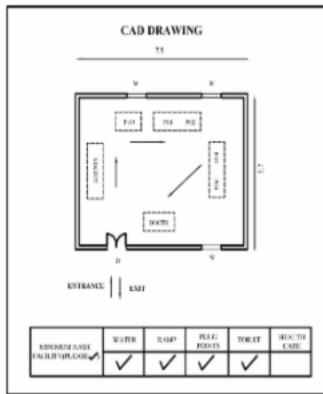

Google Map View

Polling Station Building Front View

Polling Station Front View

Cad View

Key MAP View

சட்டமன்றத் தொகுதியின் எண் மற்றும் பெயர் : 159-காட்டுமன்னார்கோயில் பிரிவு எண் மற்றும் பெயர் 1-மெய்யாத்தூர் (வ.கி) மற்றும் (ஊ), சிவன் கோயில் தெரு