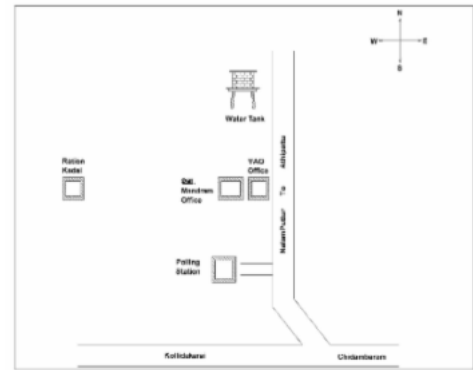

Key MAP View