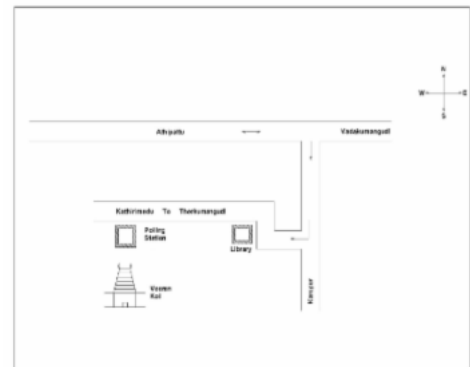

Key MAP View