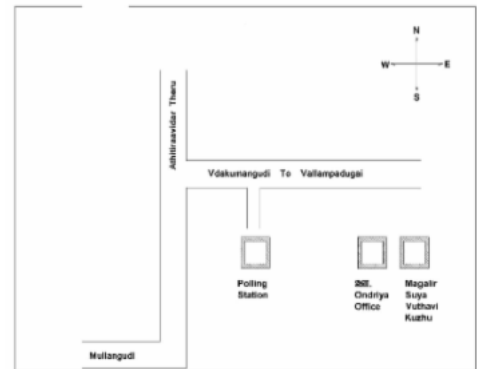

Key MAP View